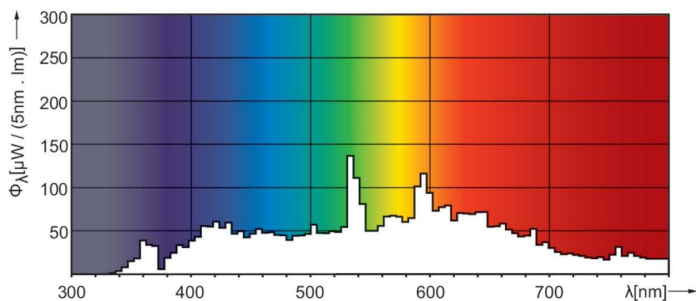

MASTERC colour CDM-T

Mekanikk og innfatning

Lyspæreoverflate	Matt
Lyspæreform	T19

Godkjenning og bruksområde

Energieffektivitetsklasse	G
Kvikksølv (Hg)-innhold (maks.)	6,1 mg
Lavt kvikksølv (Hg)-innhold (nom.)	6,1 mg
Energiforbruk kWh/1000 t	74 kWh
EPREL-registreringsnummer	473337

Målskisse

Product	D (max)	D	O	L (min)	L (max)	L	C (max)
MASTERC CDM-T 70W/942 G12 1CT/12	20 mm	0,75 in	6 mm	55 mm	57 mm	56 mm	103 mm

Fotometriske data

Spectral Power Distribution Colour - MASTERC CDM-T 70W/942 G12 1CT/12