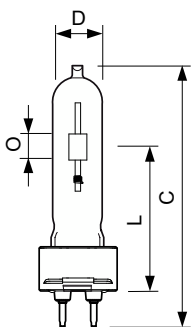

MASTERC colour CDM-T

Mekanikk og innfatning

Lyspæreoverflate	Matt
Lyspæreform	T19

Godkjenning og bruksområde

Energieffektivitetsklasse	G
Kvikksølv (Hg)-innhold (maks.)	6,1 mg
Lavt kvikksølv (Hg)-innhold (nom.)	6,1 mg
Energiforbruk kWh/1000 t	74 kWh
EPREL-registreringsnummer	473337

Produktdata

Produktnavn for bestilling	MASTERC CDM-T 70W/942 G12 1CT/12
----------------------------	----------------------------------

Fullstendig produktnavn	MASTERC CDM-T 70W/942 G12 1CT/12
Full EOC	871150019927015
Lokal kodebeskrivelse	3858251
Bestillingskode	928084505131
Materialenr. (12NC)	928084505131
Lokal bestillingskode	3858251
SAP-teller – antall per pakke	1
EAN/UPC – produkt/boks	8711500199270
SAP-teller – pakker per utvendige	12
EAN/UPC – boks	8711500199287

Målskisse

Product	D (max)	D	O	L (min)	L (max)	L	C (max)
MASTERC CDM-T 70W/942 G12 1CT/12	20 mm	0,75 in	6 mm	55 mm	57 mm	56 mm	103 mm

Fotometriske data

Spectral Power Distribution Colour - MASTERC CDM-T 70W/942 G12 1CT/12