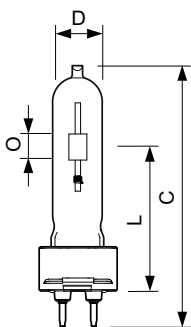

## Målskisse

Product	D (max)	D	O	L (min)	L (max)	L	C (max)
MASTERC CDM-T 35W/830	20 mm	0,75 in	5 mm	55 mm	57 mm	56 mm	103 mm
G12 1CT/12							