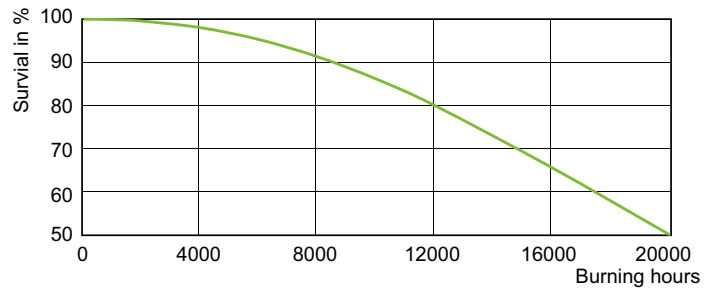

Betrieb und Elektrik	
Energieverbrauch	74,0 W
Spannung (Nom.)	96 V
Spannung (Nom.)	96 V

Lichtregelung und Dimmen	
Dimmbar	Ja

Mechanik und Gehäuse	
Kolbenausführung	Klar
Kolbenform	T35 [T 35 mm]

Genehmigung und Anwendung	
Energieeffizienzklasse	F
Quecksilbergehalt (max.)	6,6 mg
Quecksilbergehalt (Nom.)	6,6 mg
Energieverbrauch kWh/1.000 Std.	74 kWh

Photometrische Daten

Light Distribution Diagram - MASTER CityWh CDO-TT Plus 70W/942 E27

Spectral Power Distribution Colour - MASTER CityWh CDO-TT Plus 70W/942 E27

MASTER CityWhite CDO-TT Plus

Lebensdauer

Lumen Maintenance Diagram - MASTER CityWh CDO-TT Plus 70W/942 E27

Life Expectancy Diagram - MASTER CityWh CDO-TT Plus 70W/942 E27