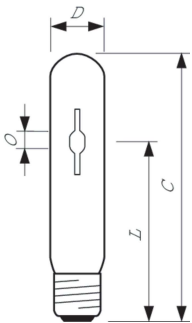

MASTER CityWhite CDO-TT Plus

EPREL Registrierungsnummer	473332
Produktdaten	
Bestell-Produktname	MASTER CityWh CDO-TT Plus 70W/942 E27
Gesamtbezeichnung des Produkts	MASTER CityWhite CDO-TT Plus 70W/942 E27
Gesamt-Produktcode	871869659679100
Bestellcode	59679100

Material-Nr. (12NC)	928082619230
Anzahl pro Verpackung	1
EAN/UPC – Produkt/Kiste	8718696596791
Zähler – Pakete pro Außenkarton	12
EAN Umverpackung	8718696596807

Abmessungsskizzen

Product	D (max)	O	L	C (max)
MASTER CityWh CDO-TT Plus 70W/942 E27	36 mm	7,75 mm	102 mm	156 mm