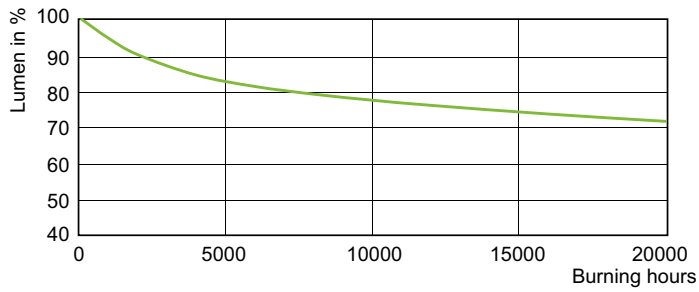

Betrieb und Elektrik	
Energieverbrauch	74,0 W
Spannung (Nom.)	96 V
Spannung (Nom.)	96 V

Lichtregelung und Dimmen	
Dimmbar	Ja

Mechanik und Gehäuse	
Kolbenausführung	Klar
Kolbenform	T35 [T 35 mm]

Genehmigung und Anwendung	
Energieeffizienzklasse	F
Quecksilbergehalt (max.)	6,6 mg
Quecksilbergehalt (Nom.)	6,6 mg
Energieverbrauch kWh/1.000 Std.	74 kWh

Photometrische Daten

Light Distribution Diagram - MASTER CityWh CDO-TT Plus 70W/942 E27

Spectral Power Distribution Colour - MASTER CityWh CDO-TT Plus 70W/942 E27

MASTER CityWhite CDO-TT Plus

Lebensdauer

Lumen Maintenance Diagram - MASTER CityWh CDO-TT Plus 70W/942 E27

Life Expectancy Diagram - MASTER CityWh CDO-TT Plus 70W/942 E27