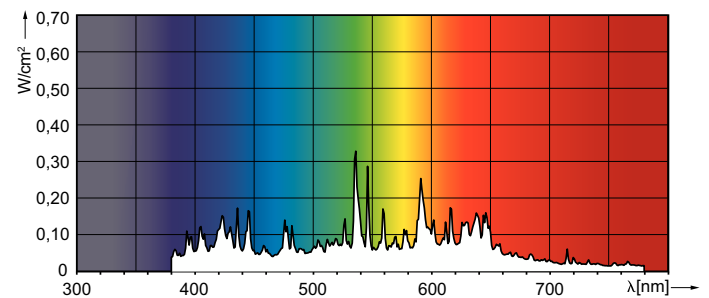

Produkt Daten

Allgemeine Informationen	
Socket	E27
Betriebsstellung	UNIVERSAL [Beliebig oder universal (U)]
Referenz für Lichtstrommessung	Sphere
Lebensdauer bis 50 % Ausfall (Nom.)	20.000 Stunde(n)

Lichttechnische Daten	
Farbcode	942 [CCT of 4200K]
Lichtstrom	7.500 lm
Lichtfarbe	Kaltweiß (CW)
Farbkoordinate X (Nom.)	0,371
Farbkoordinate Y (nom.)	0,366
Ähnlichste Farbtemperatur (Nom.)	4200 K
Nennlichtausbeute (nom.)	101 lm/W
Farbwiedergabeindex (CRI)	90
Bogenlänge O (Nom.)	7,75 mm

Photometrische Daten

Light Distribution Diagram - MASTER CityWh CDO-TT Plus 70W/942 E27

Spectral Power Distribution Colour - MASTER CityWh CDO-TT Plus 70W/942 E27

MASTER CityWhite CDO-TT Plus

Lebensdauer

Lumen Maintenance Diagram - MASTER CityWh CDO-TT Plus 70W/942 E27