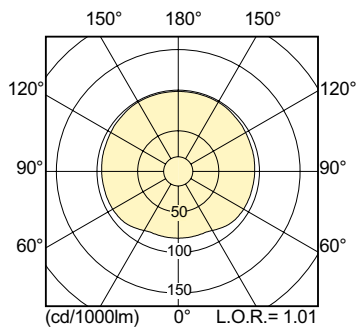

Photometrische Daten

Light Distribution Diagram - MASTER CityWh CDO-TT Plus 70W/942 E27