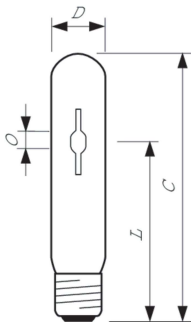

Produkt Daten

Allgemeine Informationen	
Socket	E27
Betriebsstellung	UNIVERSAL [Beliebig oder universal (U)]
Referenz für Lichtstrommessung	Sphere
Lebensdauer bis 50 % Ausfall (Nom.)	21.000 Stunde(n)

Lichttechnische Daten	
Farbcode	828 [CCT of 2800K]
Lichtstrom	5.500 lm
Lichtfarbe	Warmweiß (WW)
Farbkoordinate X (Nom.)	0,447
Farbkoordinate Y (nom.)	0,4
Ähnlichste Farbtemperatur (Nom.)	2800 K
Nennlichtausbeute (nom.)	104 lm/W
Farbwiedergabeindex (CRI)	84
Bogenlänge O (Nom.)	5,25 mm

Betrieb und Elektrik	
Energieverbrauch	53,0 W
Spannung (Nom.)	83 V
Spannung (Nom.)	83 V

Lichtregelung und Dimmen	
Dimmbar	Ja

Mechanik und Gehäuse	
Kolbenausführung	Klar
Kolbenform	T31 [T 31 mm]

Genehmigung und Anwendung	
Energieeffizienzklasse	F
Quecksilbergehalt (max.)	5,4 mg
Quecksilbergehalt (Nom.)	5,4 mg
Energieverbrauch kWh/1.000 Std.	53 kWh

Material-Nr. (12NC)	928082419235
Anzahl pro Verpackung	1
EAN/UPC – Produkt/Kiste	8718291185611
Zähler – Pakete pro Außenkarton	12
EAN Umverpackung	8718291185628

Abmessungsskizzen

Product	D (max)	O	L	C (max)
MASTER CityWh CDO-TT Plus 50W/828 E27	36 mm	5,25 mm	102 mm	156 mm