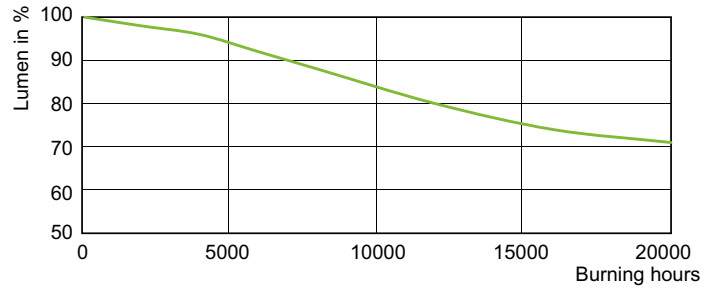

Betrieb und Elektrik	
Energieverbrauch	53,0 W
Spannung (Nom.)	83 V
Spannung (Nom.)	83 V

Lichtregelung und Dimmen	
Dimmbar	Ja

Mechanik und Gehäuse	
Kolbenausführung	Klar
Kolbenform	T31 [T 31 mm]

Genehmigung und Anwendung	
Energieeffizienzklasse	F
Quecksilbergehalt (max.)	5,4 mg
Quecksilbergehalt (Nom.)	5,4 mg
Energieverbrauch kWh/1.000 Std.	53 kWh

Photometrische Daten

Light Distribution Diagram - MASTER CityWh CDO-TT Plus 50W/828 E27

Spectral Power Distribution Colour - MASTER CityWh CDO-TT Plus 50W/828 E27

MASTER CityWhite CDO-TT Plus

Lebensdauer

Life Expectancy Diagram - MASTER CityWh CDO-TT Plus 50W/828 E27