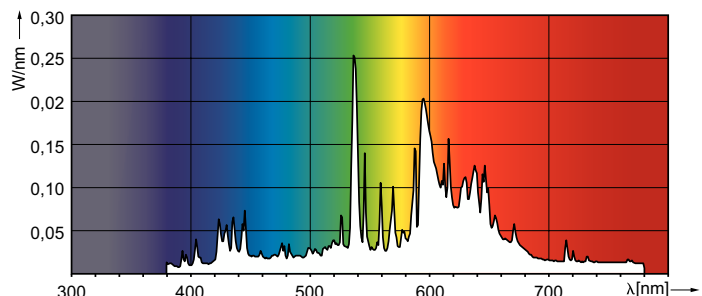

Produkt Daten

Allgemeine Informationen	
Socket	E27
Betriebsstellung	UNIVERSAL [Beliebig oder universal (U)]
Referenz für Lichtstrommessung	Sphere
Lebensdauer bis 50 % Ausfall (Nom.)	21.000 Stunde(n)

Lichttechnische Daten	
Farbcode	828 [CCT of 2800K]
Lichtstrom	5.500 lm
Lichtfarbe	Warmweiß (WW)
Farbkoordinate X (Nom.)	0,447
Farbkoordinate Y (nom.)	0,4
Ähnlichste Farbtemperatur (Nom.)	2800 K
Nennlichtausbeute (nom.)	104 lm/W
Farbwiedergabeindex (CRI)	84
Bogenlänge O (Nom.)	5,25 mm

Photometrische Daten

Light Distribution Diagram - MASTER CityWh CDO-TT Plus 50W/828 E27

Spectral Power Distribution Colour - MASTER CityWh CDO-TT Plus 50W/828 E27

MASTER CityWhite CDO-TT Plus

Lebensdauer

Life Expectancy Diagram - MASTER CityWh CDO-TT Plus 50W/828 E27