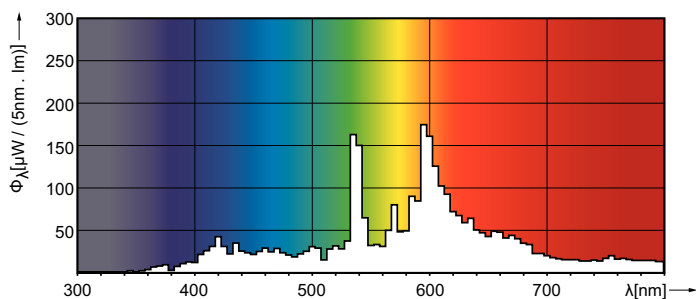

MASTERC colour CDM-T

Mekanikk og innfatning

Lyspæreoverflate	Matt
Lyspæreform	T19

Godkjenning og bruksområde

Energieffektivitetsklasse	G
Kvikksølv (Hg)-innhold (maks.)	4,6 mg
Lavt kvikksølv (Hg)-innhold (nom.)	4,6 mg
Energiforbruk kWh/1000 t	74 kWh
EPREL-registreringsnummer	473328

Målskisse

Product	D (max)	D	O	L (min)	L (max)	L	C (max)
MASTERC CDM-T 70W/830	20 mm	0,75 in	7 mm	55 mm	57 mm	56 mm	103 mm
G12 1CT/12							

Fotometriske data

Light Distribution Diagram - MASTERC CDM-T 70W/830 G12 1CT/12