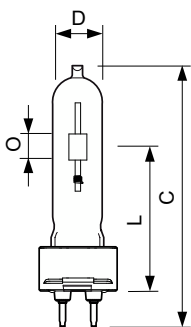

MASTERC colour CDM-T

Mekanikk og innfatning

Lyspæreoverflate	Matt
Lyspæreform	T19

Godkjenning og bruksområde

Energieffektivitetsklasse	G
Kvikksølv (Hg)-innhold (maks.)	4,6 mg
Lavt kvikksølv (Hg)-innhold (nom.)	4,6 mg
Energiforbruk kWh/1000 t	74 kWh
EPREL-registreringsnummer	473328

Målskisse

Product	D (max)	D	O	L (min)	L (max)	L	C (max)
MASTERC CDM-T 70W/830	20 mm	0,75 in	7 mm	55 mm	57 mm	56 mm	103 mm
G12 1CT/12							

Fotometriske data

Light Distribution Diagram - MASTERC CDM-T 70W/830 G12 1CT/12