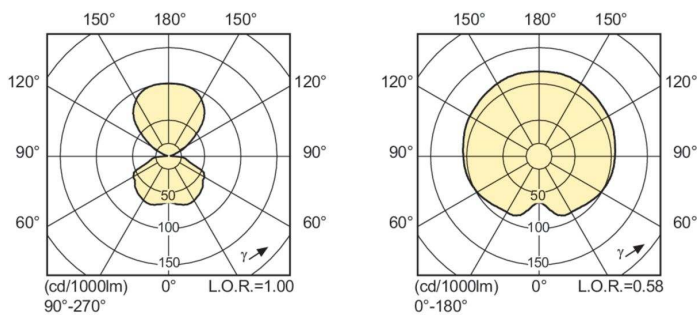

Produktdata

Generell informasjon	
Sokkelbase	RX7s
Driftsposisjon	P45 [Parallell +/-45D eller horisontal (HOR)]
Referanse for fluksmåling	Sphere
Levetid til 50 % lystap (nom.)	16 000 time(r)

Teknisk belysning	
Fargekode	830 [CCT of 3000K]
Lysytelse	6 000 lm
Fargebetegnelse	Varmhvit (WW)
Kromatisk koordinat X (nom)	0,434
Kromatisk koordinat Y (nom)	0,398
Korrelert fargetemperatur (nom)	3000 K
Lysutbytte (vurdert) (Nom)	85 lm/W

Målskisse

Product	D (max)	D O	C (max)
MASTERC CDM-TD 70W/830 RX7s 1CT/12	22 mm	8 mm	119,63 mm

Fotometriske data

Light Distribution Diagram - MASTERC CDM-TD 70W/830 RX7s 1CT/12

Spectral Power Distribution Colour - MASTERC CDM-TD 70W/830 RX7s 1CT/12