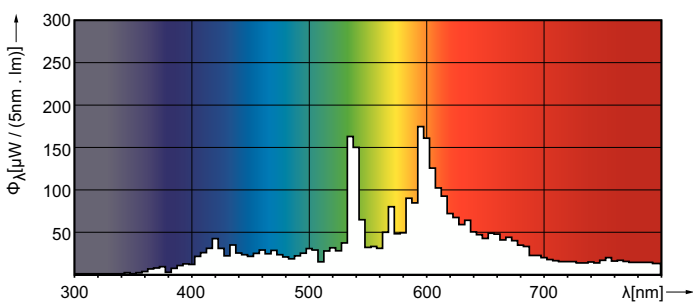

Produktdata

Generell informasjon	
Sokkelbase	RX7s
Driftsposisjon	P45 [Parallell +/-45D eller horisontal (HOR)]
Referanse for fluksmåling	Sphere
Levetid til 50 % lystap (nom.)	16 000 time(r)

Teknisk belysning	
Fargekode	830 [CCT of 3000K]
Lysytelse	6 000 lm
Fargebetegnelse	Varmhvit (WW)
Kromatisk koordinat X (nom)	0,434
Kromatisk koordinat Y (nom)	0,398
Korrelert fargetemperatur (nom)	3000 K
Lysutbytte (vurdert) (Nom)	85 lm/W

MASTERC colour CDM-TD

Lyspæreform	T22
-------------	-----

Godkjenning og bruksområde

Energieffektivitetsklasse	G
Kvikksølv (Hg)-innhold (maks.)	3,4 mg
Lavt kvikksølv (Hg)-innhold (nom.)	3,4 mg
Energiforbruk kWh/1000 t	71 kWh
EPREL-registreringsnummer	473326

Målskisse

Product	D (max)	D O	C (max)
MASTERC CDM-TD 70W/830 RX7s 1CT/12	22 mm	8 mm	119,63 mm

Fotometriske data

Light Distribution Diagram - MASTERC CDM-TD 70W/830 RX7s 1CT/12

Spectral Power Distribution Colour - MASTERC CDM-TD 70W/830 RX7s 1CT/12