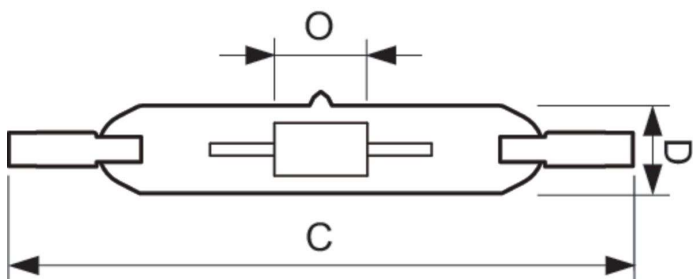

MASTERCcolour CDM-TD

MASTERC CDM-TD 70W/830 RX7s 1CT/12

Familie med to-soklede, kompakte, høyeffektive utladningslamper, med stabil farge gjennom levetiden og krisp, utstrålende lys

Warnings and safety

- Bruk bare i totalt innelukkede armaturer, selv under testing (IEC61167, IEC 62035, IEC60598)
- Armaturen må kunne inneholde varme lyskilder hvis lampen sprekker
- Det kan brukes elektronisk eller elektromagnetisk kontrollutstyr på lampene
- Kontrollutstyr må omfatte avhendingsbeskyttelse (IEC61167, IEC 62035)
- Det er svært lite sannsynlig at en lampe som går i stykker, vil påvirke helsen din. Hvis en lampe går i stykker, lufter du rommet i 30 minutter og fjerner delene, helst med hansker. Legg dem i en egen plastpose, og lever dem til et mottak for resirkulering. Ikke bruk støvsuger.

Målskisse

Product	D (max)	D O	C (max)
MASTERC CDM-TD 70W/830 RX7s 1CT/12	22 mm	8 mm	119,63 mm

Fotometriske data

Light Distribution Diagram - MASTERC CDM-TD 70W/830 RX7s 1CT/12

Spectral Power Distribution Colour - MASTERC CDM-TD 70W/830 RX7s 1CT/12