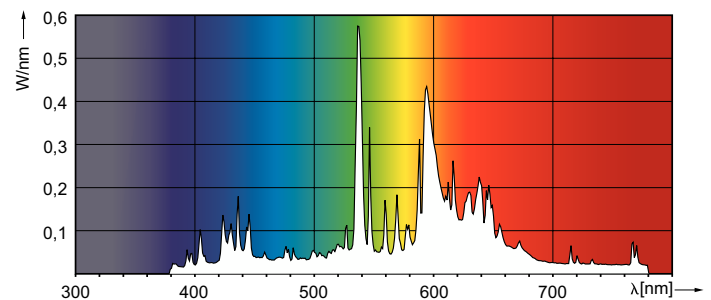

Produkt Daten

Allgemeine Informationen	
Socket	E40
Betriebsstellung	UNIVERSAL [Beliebig oder universal (U)]
Referenz für Lichtstrommessung	Sphere
Lebensdauer bis 50 % Ausfall (Nom.)	27.000 Stunde(n)

Lichttechnische Daten	
Farbcode	828 [CCT of 2800K]
Lichtstrom	10.450 lm
Lichtfarbe	Warmweiß (WW)
Farbkoordinate X (Nom)	0,447
Farbkoordinate Y (nom.)	0,4
Ähnlichste Farbtemperatur (Nom)	2800 K
Nennlichtausbeute (nom.)	106 lm/W
Farbwiedergabeindex (CRI)	88
Bogenlänge O (Nom)	8,5 mm

Photometrische Daten

Light Distribution Diagram - MASTER CityWh CDO-TT Plus 100W/828 E40

Spectral Power Distribution Colour - MASTER CityWh CDO-TT Plus 100W/828 E40

MASTER CityWhite CDO-TT Plus

Lebensdauer