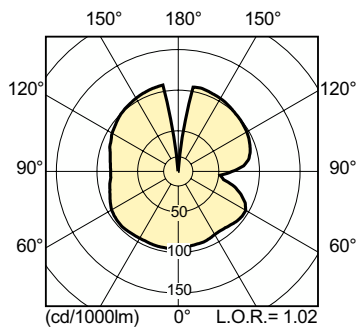

Photometrische Daten

Light Distribution Diagram - MASTER CityWh CDO-TT Plus 100W/828 E40