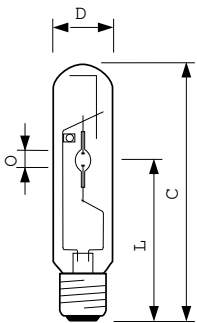

MASTER CityWhite CDO-TT Plus

EPREL Registrierungsnummer	473325
Produktdaten	
Bestell-Produktname	MASTER CityWh CDO-TT Plus 100W/828 E40
Gesamtbezeichnung des Produkts	MASTER CityWhite CDO-TT Plus 100W/828 E40
Gesamt-Produktcode	871829112032200
Bestellcode	12032200

Material-Nr. (12NC)	928082119231
Anzahl pro Verpackung	1
EAN/UPC – Produkt/Kiste	8718291120322
Zähler – Pakete pro Außenkarton	12
EAN Umverpackung	8718291120339

Abmessungsskizzen

Product	D (max)	O	L	C (max)
MASTER CityWh CDO-TT Plus 100W/828 E40	47 mm	8,5 mm	132 mm	211 mm