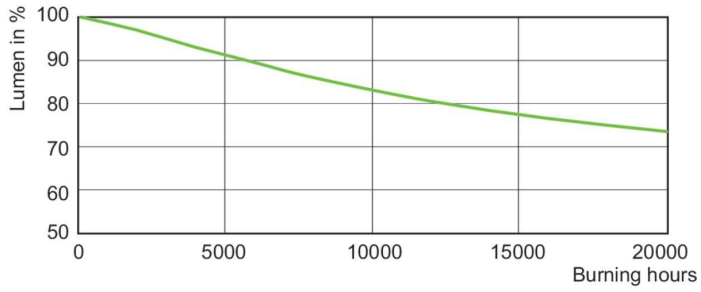

Betrieb und Elektrik	
Energieverbrauch	73,5 W
Spannung (Nom.)	91 V
Spannung (Nom.)	91 V

Lichtregelung und Dimmen	
Dimmbar	Ja

Mechanik und Gehäuse	
Kolbenausführung	Klar
Kolbenform	T35 [T 35 mm]

Genehmigung und Anwendung	
Energieeffizienzklasse	F
Quecksilbergehalt (max.)	7,8 mg
Quecksilbergehalt (Nom.)	7,8 mg
Energieverbrauch kWh/1.000 Std.	74 kWh

Photometrische Daten

Light Distribution Diagram - MASTER CityWh CDO-TT Plus 70W/828 E27

Spectral Power Distribution Colour - MASTER CityWh CDO-TT Plus 70W/828 E27

MASTER CityWhite CDO-TT Plus

Lebensdauer

Lumen Maintenance Diagram - MASTER CityWh CDO-TT Plus 70W/828 E27

Life Expectancy Diagram - MASTER CityWh CDO-TT Plus 70W/828 E27