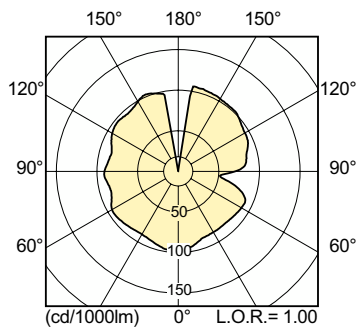

Photometrische Daten

Light Distribution Diagram - MASTER CityWh CDO-TT Plus 70W/828 E27