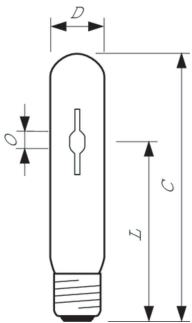

MASTER CityWhite CDO-TT Plus

EPREL Registrierungsnummer	473324
Produktdaten	
Bestell-Produktname	MASTER CityWh CDO-TT Plus 70W/828 E27
Gesamtbezeichnung des Produkts	MASTER CityWhite CDO-TT Plus 70W/828 1SL/12
Gesamt-Produktcode	871829112030800
Bestellcode	12030800

Material-Nr. (12NC)	928082019235
Anzahl pro Verpackung	1
EAN/UPC – Produkt/Kiste	8718291120308
Zähler – Pakete pro Außenkarton	12
EAN Umverpackung	8718291120315

Abmessungsskizzen

Product	D (max)	O	L	C (max)
MASTER CityWh CDO-TT Plus 70W/828 E27	36 mm	7,15 mm	102 mm	156 mm