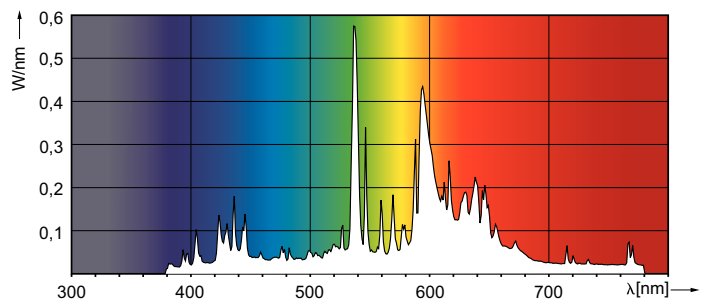

Produkt Daten

Allgemeine Informationen	
Socket	E27
Betriebsstellung	UNIVERSAL [Beliebig oder universal (U)]
Referenz für Lichtstrommessung	Sphere
Lebensdauer bis 50 % Ausfall (Nom.)	27.000 Stunde(n)

Lichttechnische Daten	
Farbcode	828 [CCT of 2800K]
Lichtstrom	7.750 lm
Lichtfarbe	Warmweiß (WW)
Farbkoordinate X (Nom.)	0,447
Farbkoordinate Y (nom.)	0,4
Ähnlichste Farbtemperatur (Nom.)	2800 K
Nennlichtausbeute (nom.)	105 lm/W
Farbwiedergabeindex (CRI)	86
Bogenlänge O (Nom.)	7,15 mm

Photometrische Daten

Light Distribution Diagram - MASTER CityWh CDO-TT Plus 70W/828 E27

Spectral Power Distribution Colour - MASTER CityWh CDO-TT Plus 70W/828 E27

MASTER CityWhite CDO-TT Plus

Lebensdauer

Lumen Maintenance Diagram - MASTER CityWh CDO-TT Plus 70W/828 E27