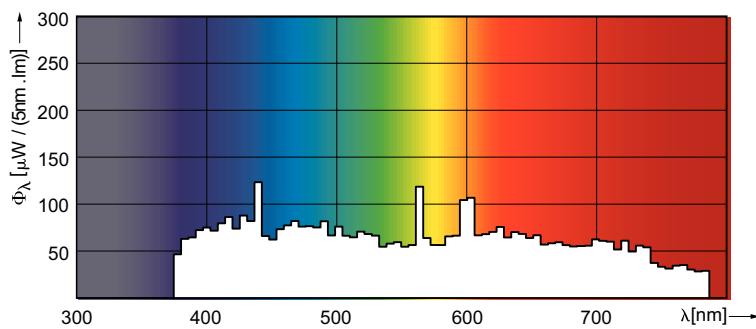

Données du produit

Informations générales	
Culot	G22
Position de fonctionnement	UNIVERSEL [Libre ou universelle (U)]
Durée de vie à 50 % de mortalité (nom.)	1 000 h

Données techniques de l'éclairage	
Code couleur	- [Not Specified]
Flux lumineux	55 000 lm
Coordonnée chromatique X	325
Coordonnée chromatique Y	320
Température de couleur corrélée (nom.)	5900 K
Efficacité lumineuse (nominale)	80 lm/W
Indice de rendu de couleur (IRC)	75
Longueur d'arc O (nom.)	8,0 mm

Fonctionnement et électricité	
Consommation électrique	700 W
Courant lampe (nom.)	12 A

Commandes et gradation	
Variation de l'intensité lumineuse	Non

Données du produit	
Nom du produit de la commande	MSR 700 1CT/8
Nom de produit complet	MSR 700 1CT/8
Code EOC	872790091575400
Code de commande	91575400
Code 12NC	928078005114
Quantité par pack	1
Code EAN – Produit/Boîte	8727900915754

Spectral Power Distribution Colour - MSR 700 1CT/8