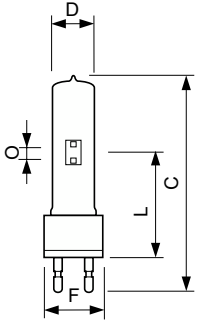

Conditionnement par carton	8
Codes EAN/UPC - Boîte	8727900915761

Schéma dimensionnel