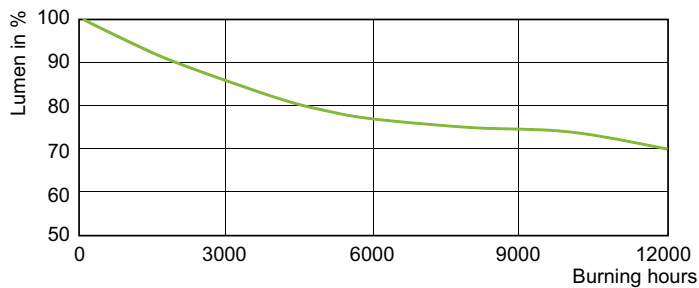

Målskisse

Product	D (max)	O	L	C (max)
HPI-T 2000W/542 E40 380V 1SL/4	101,5 mm	120 mm	267 mm	430 mm

Fotometriske data

Spectral Power Distribution Colour - HPI-T 2000W/542 E40 380V 1SL/4

Levetid

Life Expectancy Diagram - HPI-T 2000W/542 E40 380V 1SL/4