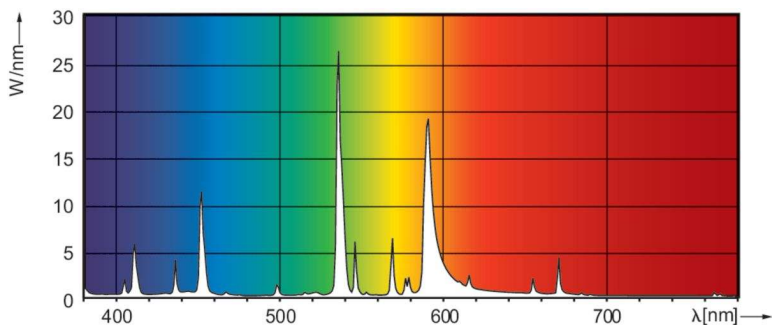

Produktdata

Generell informasjon	
Sokkelbase	E40
Driftsposisjon	P20 [Parallell +/- 20D eller horisontal (HOR)]
Levetid til 50 % lystap (nom.)	12 000 time(r)

Teknisk belysning	
Fargekode	542 [CCT of 4200K]
Fargebetegnelse	Kaldhvit (CW)
Kromatisk koordinat X (nom)	387
Kromatisk koordinat Y (nom)	403
Korrelert fargetemperatur (nom)	3800 K
Lysutbytte (vurdert) (Nom)	101 lm/W
Fargegjengivelsesindeks (CRI)	59
Buelengde O (nom.)	120 mm

Målskisse

Product	D (max)	O	L	C (max)
HPI-T 2000W/542 E40 380V 1SL/4	101,5 mm	120 mm	267 mm	430 mm

Fotometriske data

Spectral Power Distribution Colour - HPI-T 2000W/542 E40 380V 1SL/4

Levetid

Life Expectancy Diagram - HPI-T 2000W/542 E40 380V 1SL/4