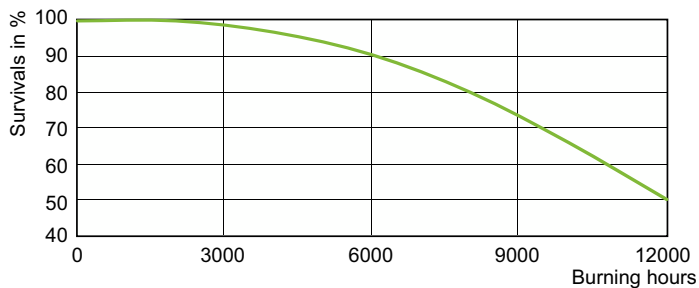

Målskisse

Product	D (max)	O	L	C (max)
HPI-T 2000W/542 E40 380V 1SL/4	101,5 mm	120 mm	267 mm	430 mm

Fotometriske data

Spectral Power Distribution Colour - HPI-T 2000W/542 E40 380V 1SL/4

Levetid

Life Expectancy Diagram - HPI-T 2000W/542 E40 380V 1SL/4