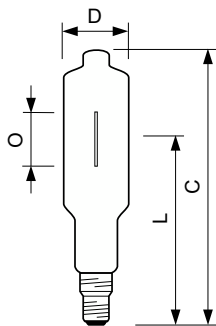

HPI-T

HPI-T 2000W/542 E40 380V 1SL/4

Metallhalogen med klar kolbe

Warnings and safety

- Bruk bare i totalt innelukkede armaturer, selv under testing (IEC61167, IEC 62035, IEC60598)
- Armaturen må kunne inneholde varme lyskilder hvis lampen sprekker
- Til bruk med kontrollutstyr som er utformet for høytrykkskvikksøvlamper
- Det er svært lite sannsynlig at en lampe som går i stykker, vil påvirke helsen din. Hvis en lampe går i stykker, lufter du rommet i 30 minutter og fjerner delene, helst med hansker. Legg dem i en egen plastpose, og lever dem til et mottak for resirkulering. Ikke bruk støvsuger.

Produktdata

Generell informasjon	
Sokkelbase	E40
Driftsposisjon	P20 [Parallell +/- 20D eller horisontal (HOR)]
Levetid til 50 % lystap (nom.)	12 000 time(r)

Teknisk belysning	
Fargekode	542 [CCT of 4200K]
Fargebetegnelse	Kaldhvit (CW)
Kromatisk koordinat X (nom)	387
Kromatisk koordinat Y (nom)	403
Korrelert fargetemperatur (nom)	3800 K
Lysutbytte (vurdert) (Nom)	101 lm/W
Fargegjengivelsesindeks (CRI)	59
Buelengde O (nom.)	120 mm

Godkjenning og bruksområde	
Lavt kvikksølv (Hg)-innhold (nom.)	256 mg
Energiforbruk kWh/1000 t	2178 kWh

Produktdata	
Produktnavn for bestilling	HPI-T 2000W/542 E40 380V 1SL/4
Fullstendig produktnavn	HPI-T 2000W/542 E40 380V 1SL/4
Full EOC	871150020235245
Lokal kodebeskrivelse	3858221

Målskisse

Product	D (max)	O	L	C (max)
HPI-T 2000W/542 E40 380V 1SL/4	101,5 mm	120 mm	267 mm	430 mm

Fotometriske data

Spectral Power Distribution Colour - HPI-T 2000W/542 E40 380V 1SL/4

Levetid

Life Expectancy Diagram - HPI-T 2000W/542 E40 380V 1SL/4