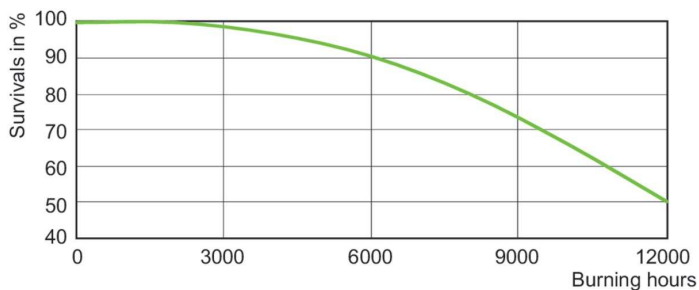

Målskisse

Product	D (max)	O	L	C (max)
HPI-T 2000W/646 E40 220V CRP/4	101,5 mm	89 mm	290 mm	430 mm

Fotometriske data

Spectral Power Distribution Colour - HPI-T 2000W/646 E40 220V CRP/4

Levetid

Life Expectancy Diagram - HPI-T 2000W/646 E40 220V CRP/4