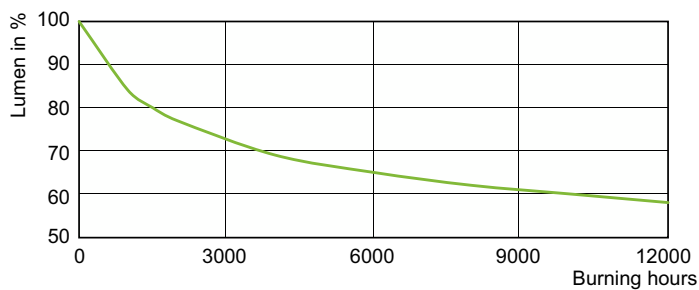

Målskisse

Product	D (max)	O	L	C (max)
HPI-T 2000W/646 E40 220V CRP/4	101,5 mm	89 mm	290 mm	430 mm

Fotometriske data

Spectral Power Distribution Colour - HPI-T 2000W/646 E40 220V CRP/4

Levetid

Life Expectancy Diagram - HPI-T 2000W/646 E40 220V CRP/4