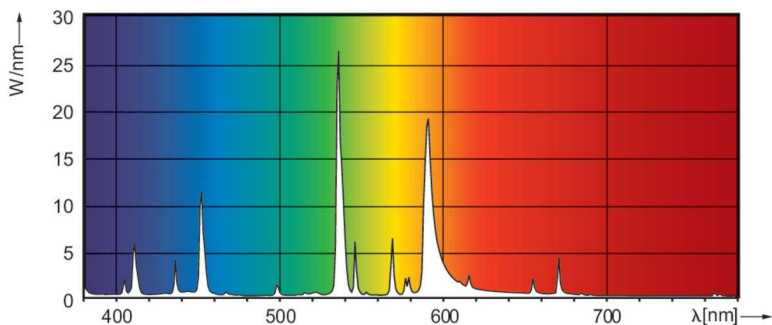

Fotometriske data

Spectral Power Distribution Colour - HPI-T 2000W/646 E40 220V CRP/4