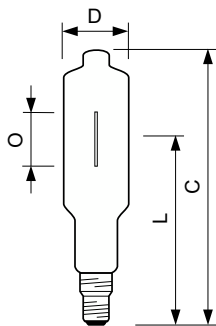

HPI-T

HPI-T 2000W/646 E40 220V CRP/4

Metallhalogen med klar kolbe

Warnings and safety

- Bruk bare i totalt innelukkede armaturer, selv under testing (IEC61167, IEC 62035, IEC60598)
- Armaturen må kunne inneholde varme lyskilder hvis lampen sprekker
- Til bruk med kontrollutstyr som er utformet for høytrykkskvikksøvlamper
- Det er svært lite sannsynlig at en lampe som går i stykker, vil påvirke helsen din. Hvis en lampe går i stykker, lufter du rommet i 30 minutter og fjerner delene, helst med hansker. Legg dem i en egen plastpose, og lever dem til et mottak for resirkulering. Ikke bruk støvsuger.

Produktdata

Generell informasjon	
Sokkelbase	E40
Driftsposisjon	P75 [Parallell +/-75D eller horisontal (HOR)]
Levetid til 50 % lystap (nom.)	12 000 time(r)

Teknisk belysning	
Fargekode	646 [CCT of 4600K]
Fargebetegnelse	Kaldhvit (CW)
Kromatisk koordinat X (nom)	375
Kromatisk koordinat Y (nom)	385
Korrelert fargetemperatur (nom)	4200 K
Lysutbytte (vurdert) (Nom)	95 lm/W
Fargegjengivelsesindeks (CRI)	63
Buelengde O (nom.)	89 mm

Målskisse

Product	D (max)	O	L	C (max)
HPI-T 2000W/646 E40 220V CRP/4	101,5 mm	89 mm	290 mm	430 mm

Fotometriske data

Spectral Power Distribution Colour - HPI-T 2000W/646 E40 220V CRP/4

Levetid

Life Expectancy Diagram - HPI-T 2000W/646 E40 220V CRP/4