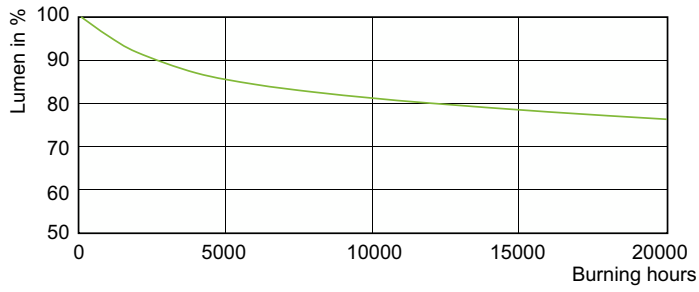

MASTERColour CDM MW Eco

Levetid

Lumen Maintenance Diagram - MASTERColour CDM-T MW eco 230W/842 E40

Life Expectancy Diagram - MASTERColour CDM-T MW eco 230W/842 E40