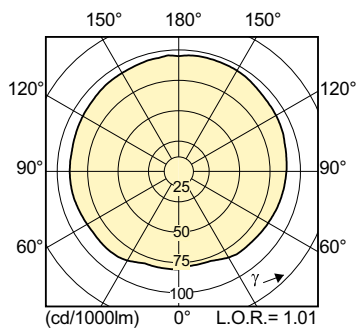

Produktdata

Generell informasjon	
Sokkelbase	E40
Driftsposisjon	UNIVERSAL [Alle eller universal (U)]
Referanse for fluksmåling	Sphere
Levetid til 50 % lystap (nom.)	30 000 time(r)

Teknisk belysning	
Fargekode	842 [CCT of 4200K]
Lysytelse	21 400 lm
Fargebetegnelse	Kaldhvit (CW)
Kromatisk koordinat X (nom)	0,371
Kromatisk koordinat Y (nom)	0,366
Korrelert fargetemperatur (nom)	4200 K
Lysutbytte (vurdert) (Nom)	94 lm/W
Fargegjengivelsesindeks (CRI)	88

Buelengde O (nom.)	12,4 mm
--------------------	---------

Drift og elektronikk	
Effektforbruk	227,0 W
Spenning (nom.)	127 V
Spenning (nom.)	127 V

Kontroller og dimming	
Kan dimmes	Nei

Mekanikk og innfatning	
Lyspæreoverflate	Matt
Lyspæremateriale	Hardt glass
Lyspæreform	T46

Målskisse

Product	D (max)	O	L	C (max)
MASTERCcolour CDM-T MW eco 230W/842 E40	47 mm	12,4 mm	157 mm	257 mm

Fotometriske data

Light Distribution Diagram - MASTERColour CDM-T MW eco 230W/842 E40

Spectral Power Distribution Colour - MASTERColour CDM-T MW eco 230W/842 E40