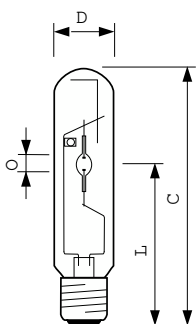

Buelengde O (nom.)	12,4 mm
--------------------	---------

Drift og elektronikk	
Effektforbruk	227,0 W
Spenning (nom.)	127 V
Spenning (nom.)	127 V

Kontroller og dimming	
Kan dimmes	Nei

Mekanikk og innfatning	
Lyspæreoverflate	Matt
Lyspæremateriale	Hardt glass
Lyspæreform	T46

Målskisse

Product	D (max)	O	L	C (max)
MASTERCcolour CDM-T MW eco 230W/842 E40	47 mm	12,4 mm	157 mm	257 mm

Fotometriske data

Light Distribution Diagram - MASTERColour CDM-T MW eco 230W/842 E40

Spectral Power Distribution Colour - MASTERColour CDM-T MW eco 230W/842 E40