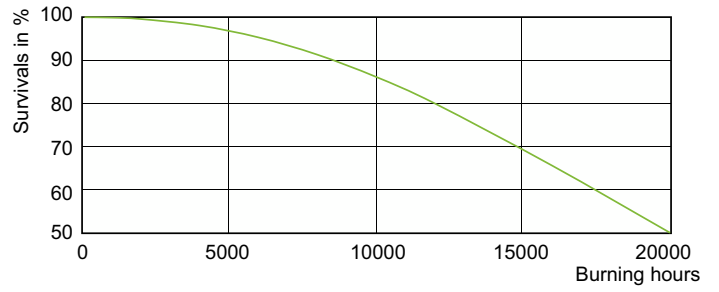

MASTERColour CDM MW Eco

Levetid

Lumen Maintenance Diagram - MASTERColour CDM-T MW eco 230W/842 E40

Life Expectancy Diagram - MASTERColour CDM-T MW eco 230W/842 E40