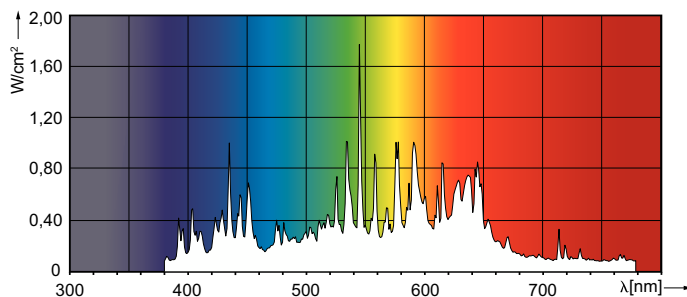

MASTERColour CDM MW Eco

MASTERColour CDM-T MW eco 230W/842 E40

Keramiske damplamper med gjennomsiktig rørformet eller belagt ellipsoformet ytterpære, skreddersydd for å erstatte og gi høyere ytelse enn kvartsbaserte damplamper med eksisterende forkoblinger.

Målskisse

Product	D (max)	O	L	C (max)
MASTERCcolour CDM-T MW eco 230W/842 E40	47 mm	12,4 mm	157 mm	257 mm

Fotometriske data

Light Distribution Diagram - MASTERColour CDM-T MW eco 230W/842 E40

Spectral Power Distribution Colour - MASTERColour CDM-T MW eco 230W/842 E40