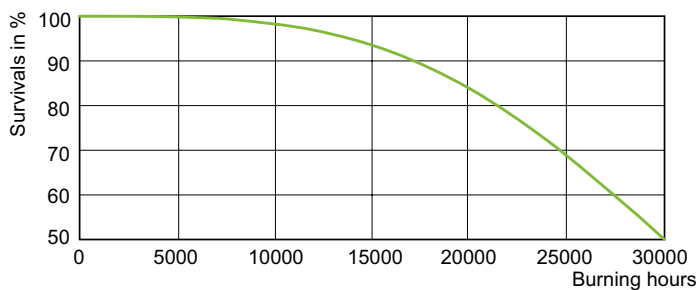

Fotometriska data

Light Distribution Diagram - MASTER SON PIA Plus 50W E27

Spectral Power Distribution Colour - MASTER SON PIA Plus 50W E27

Livslängd

Life Expectancy Diagram - MASTER SON PIA Plus 50W E27

Lumen Maintenance Diagram - MASTER SON PIA Plus 50W E27