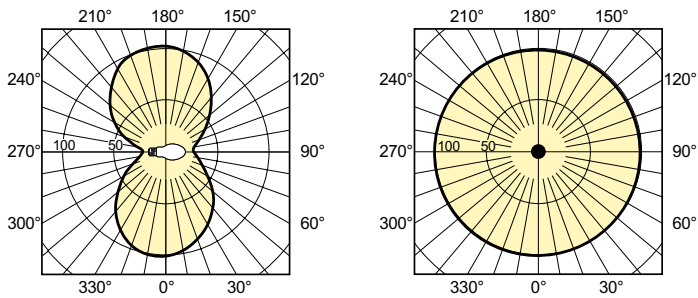

MASTER SON PIA Plus

Produktdata

Beställningsproduktnamn	MASTER SON PIA Plus 50W E27
Fullständigt produktnamn	MASTER SON PIA Plus 50W E27
Full EOC	871829118038800
Beskrivning av lokal kod	8346209
Beställningsnummer	928061109835
Materialnummer (12NC)	928061109835

Lokal kod	8346209
SAP-Räknare - Antal per förpackning	1
EAN/UPC - Produkt/fodral	8718291180388
Räknare - antal förpackningar per kartong	24
EAN/UPC - Hölje	8718291180395

Mättskiss

Product	D (max)	C (max)
MASTER SON PIA Plus 50W E27	71 mm	156 mm

Fotometriska data

Light Distribution Diagram - MASTER SON PIA Plus 50W E27

Spectral Power Distribution Colour - MASTER SON PIA Plus 50W E27