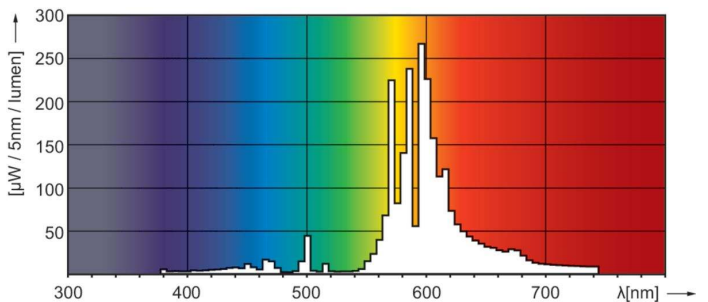

MASTER SON PIA Plus

Produktdata

Beställningsproduktnamn	MASTER SON PIA Plus 50W E27
Fullständigt produktnamn	MASTER SON PIA Plus 50W E27
Full EOC	871829118038800
Beskrivning av lokal kod	8346209
Beställningsnummer	928061109835
Materialnummer (12NC)	928061109835

Lokal kod	8346209
SAP-Räknare - Antal per förpackning	1
EAN/UPC - Produkt/fodral	8718291180388
Räknare - antal förpackningar per kartong	24
EAN/UPC - Hölje	8718291180395

Mättskiss

Product	D (max)	C (max)
MASTER SON PIA Plus 50W E27	71 mm	156 mm

Fotometriska data

Light Distribution Diagram - MASTER SON PIA Plus 50W E27

Spectral Power Distribution Colour - MASTER SON PIA Plus 50W E27