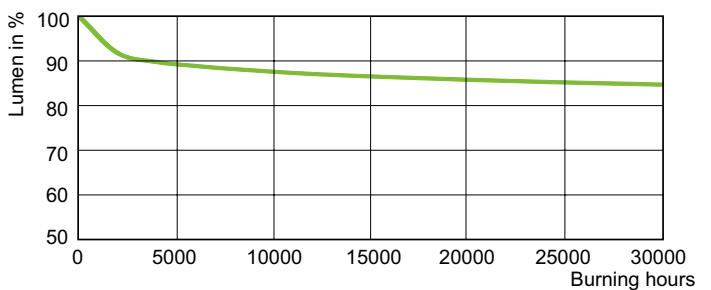

Fotometriska data

Light Distribution Diagram - MASTER SON PIA Plus 50W E27

Spectral Power Distribution Colour - MASTER SON PIA Plus 50W E27

Livslängd

Life Expectancy Diagram - MASTER SON PIA Plus 50W E27

Lumen Maintenance Diagram - MASTER SON PIA Plus 50W E27