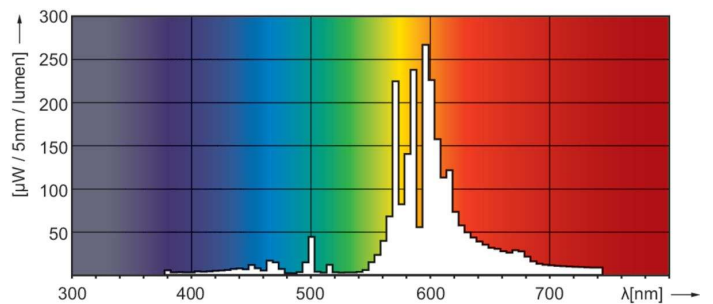

Produkt Daten

Allgemeine Informationen	
Socket	E27
Betriebsstellung	UNIVERSAL [Beliebig oder universal (U)]
Referenz für Lichtstrommessung	Sphere
Lebensdauer bis 50 % Ausfall (Nom.)	30.000 Stunde(n)

Lichttechnische Daten	
Farbcode	220 [CCT of 2000K]
Lichtstrom	3.700 lm
Farbkoordinate X (Nom)	0,540
Farbkoordinate Y (nom.)	0,420
Ähnlichste Farbtemperatur (Nom)	1900 K
Nennlichtausbeute (nom.)	71 lm/W
Farbwiedergabeindex (CRI)	-

Photometrische Daten

Light Distribution Diagram - MASTER SON PIA Plus 50W E27

Spectral Power Distribution Colour - MASTER SON PIA Plus 50W E27

MASTER SON PIA Plus

Lebensdauer

Life Expectancy Diagram - MASTER SON PIA Plus 50W E27