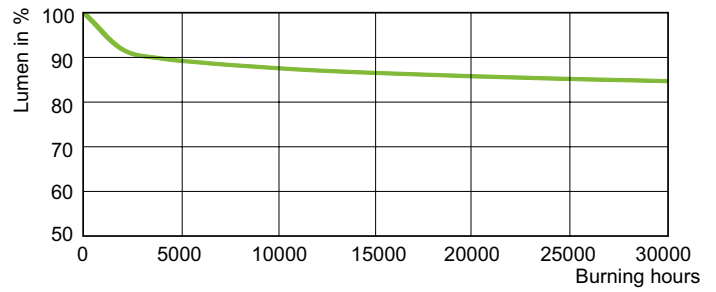

Photometrische Daten

Light Distribution Diagram - MASTER SON PIA Plus 50W E27

Spectral Power Distribution Colour - MASTER SON PIA Plus 50W E27

MASTER SON PIA Plus

Lebensdauer

Life Expectancy Diagram - MASTER SON PIA Plus 50W E27