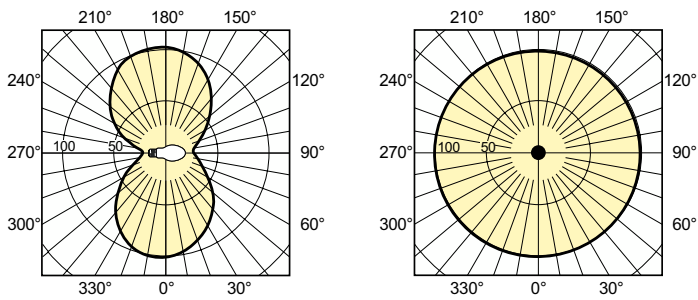

MASTER SON PIA Plus

Energieverbrauch kWh/1.000 Std.	52 kWh
EPREL Registrierungsnummer	473313

Produktdaten

Bestell-Produktname	MASTER SON PIA Plus 50W E27
Gesamtbezeichnung des Produkts	MASTER SON PIA Plus 50W E27
Gesamt-Produktcode	871829118038800
Bestellcode	18038800

Material-Nr. (12NC)	928061109835
Anzahl pro Verpackung	1
EAN/UPC – Produkt/Kiste	8718291180388
Zähler – Pakete pro Außenkarton	24
EAN Umverpackung	8718291180395

Abmessungsskizzen

Product	D (max)	C (max)
MASTER SON PIA Plus 50W E27	71 mm	156 mm

Photometrische Daten

Light Distribution Diagram - MASTER SON PIA Plus 50W E27