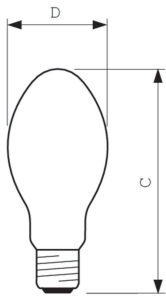

Material-Nr. (12NC)	928061109835
Anzahl pro Verpackung	1
EAN/UPC – Produkt/Kiste	8718291180388
Zähler – Pakete pro Außenkarton	24
EAN Umverpackung	8718291180395

Abmessungsskizzen

Product	D (max)	C (max)
MASTER SON PIA Plus 50W E27	71 mm	156 mm