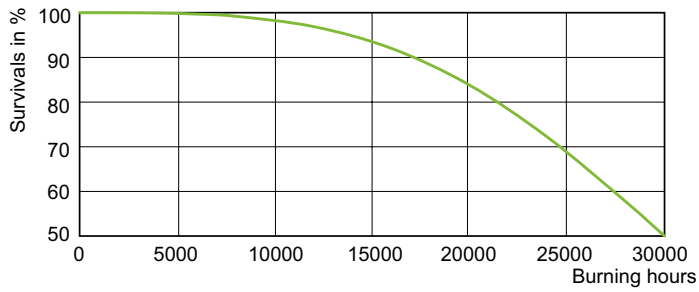

Photometrische Daten

Light Distribution Diagram - MASTER SON PIA Plus 50W E27

Spectral Power Distribution Colour - MASTER SON PIA Plus 50W E27

MASTER SON PIA Plus

Lebensdauer

Life Expectancy Diagram - MASTER SON PIA Plus 50W E27