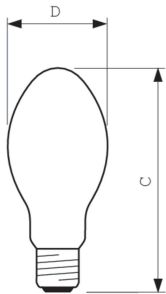

MASTER SON PIA Plus

Produktdata

Beställningsproduktnamn	MASTER SON PIA Plus 70W E27
Fullständigt produktnamn	MASTER SON PIA Plus 70W E27
Full EOC	871829118040100
Beskrivning av lokal kod	8346219
Beställningsnummer	928061009835
Materialnummer (12NC)	928061009835

Lokal kod	8346219
SAP-Räknare - Antal per förpackning	1
EAN/UPC - Produkt/fodral	8718291180401
Räknare - antal förpackningar per kartong	24
EAN/UPC - Hölje	8718291180418

Måttskiss

Product	D (max)	C (max)
MASTER SON PIA Plus 70W E27	71 mm	156 mm