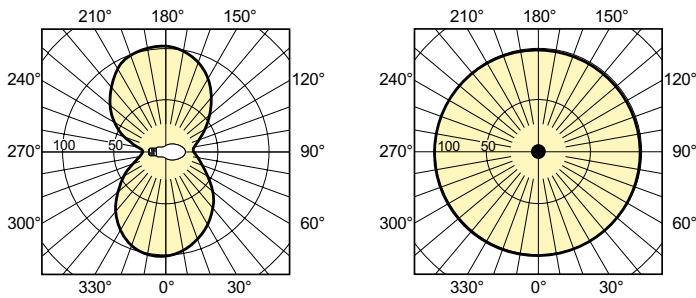

MASTER SON PIA Plus

Produktdata

Beställningsproduktnamn	MASTER SON PIA Plus 70W E27
Fullständigt produktnamn	MASTER SON PIA Plus 70W E27
Full EOC	871829118040100
Beskrivning av lokal kod	8346219
Beställningsnummer	928061009835
Materialnummer (12NC)	928061009835

Lokal kod	8346219
SAP-Räknare - Antal per förpackning	1
EAN/UPC - Produkt/fodral	8718291180401
Räknare - antal förpackningar per kartong	24
EAN/UPC - Hölje	8718291180418

Måttskiss

Product	D (max)	C (max)
MASTER SON PIA Plus 70W E27	71 mm	156 mm

Fotometriska data

Light Distribution Diagram - MASTER SON PIA Plus 70W E27

Spectral Power Distribution Colour - MASTER SON PIA Plus 70W E27