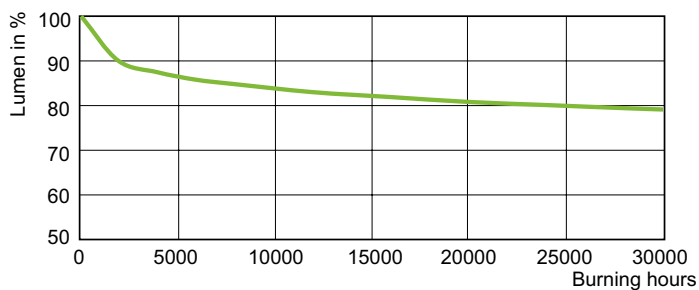

Livslängd

Lumen Maintenance Diagram - MASTER SON PIA Plus 70W E27

Life Expectancy Diagram - MASTER SON PIA Plus 70W E27