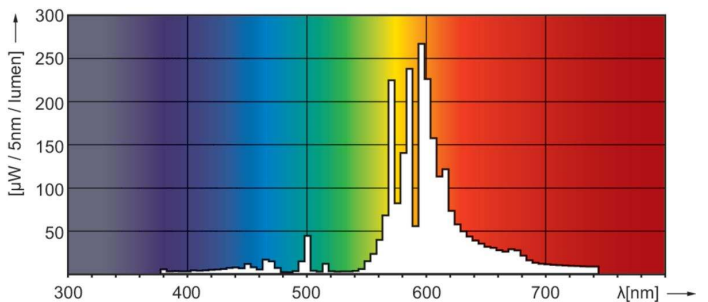

MASTER SON PIA Plus

Produktdata

Beställningsproduktnamn	MASTER SON PIA Plus 70W E27
Fullständigt produktnamn	MASTER SON PIA Plus 70W E27
Full EOC	871829118040100
Beskrivning av lokal kod	8346219
Beställningsnummer	928061009835
Materialnummer (12NC)	928061009835

Lokal kod	8346219
SAP-Räknare - Antal per förpackning	1
EAN/UPC - Produkt/fodral	8718291180401
Räknare - antal förpackningar per kartong	24
EAN/UPC - Hölje	8718291180418

Måttskiss

Product	D (max)	C (max)
MASTER SON PIA Plus 70W E27	71 mm	156 mm

Fotometriska data

Light Distribution Diagram - MASTER SON PIA Plus 70W E27

Spectral Power Distribution Colour - MASTER SON PIA Plus 70W E27