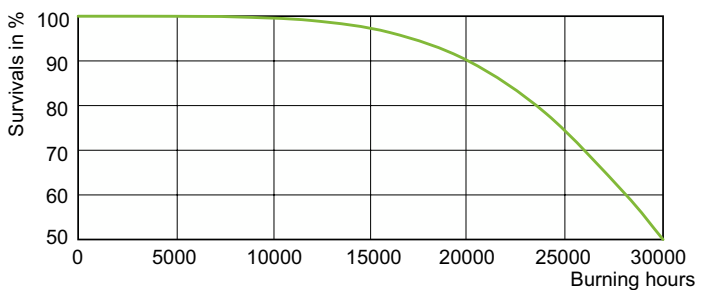

Livslängd

Lumen Maintenance Diagram - MASTER SON PIA Plus 70W E27

Life Expectancy Diagram - MASTER SON PIA Plus 70W E27