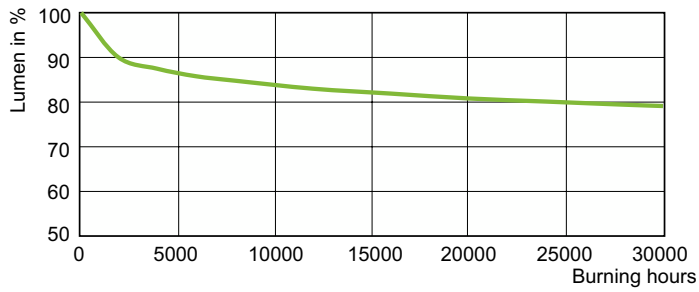

MASTER SON PIA Plus

Lebensdauer

Lumen Maintenance Diagram - MASTER SON PIA Plus 70W E27

Life Expectancy Diagram - MASTER SON PIA Plus 70W E27