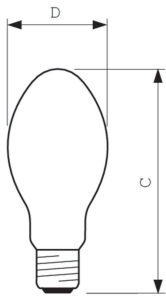

Abmessungsskizzen

Product	D (max)	C (max)
MASTER SON PIA Plus 70W E27	71 mm	156 mm

Photometrische Daten

Light Distribution Diagram - MASTER SON PIA Plus 70W E27

Spectral Power Distribution Colour - MASTER SON PIA Plus 70W E27