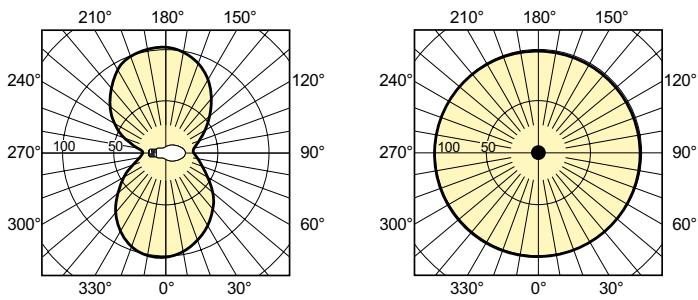

Produkt Daten

Allgemeine Informationen	
Socket	E27
Betriebsstellung	UNIVERSAL [Beliebig oder universal (U)]
Referenz für Lichtstrommessung	Sphere
Lebensdauer bis 50 % Ausfall (Nom.)	30.000 Stunde(n)

Lichttechnische Daten	
Farbcode	220 [CCT of 2000K]
Lichtstrom	6.000 lm
Farbkoordinate X (Nom)	0,54
Farbkoordinate Y (nom.)	0,42
Ähnlichste Farbtemperatur (Nom)	1900 K
Nennlichtausbeute (nom.)	83,33 lm/W
Farbwiedergabeindex (CRI)	-

Abmessungsskizzen

Product	D (max)	C (max)
MASTER SON PIA Plus 70W E27	71 mm	156 mm

Photometrische Daten

Light Distribution Diagram - MASTER SON PIA Plus 70W E27

Spectral Power Distribution Colour - MASTER SON PIA Plus 70W E27