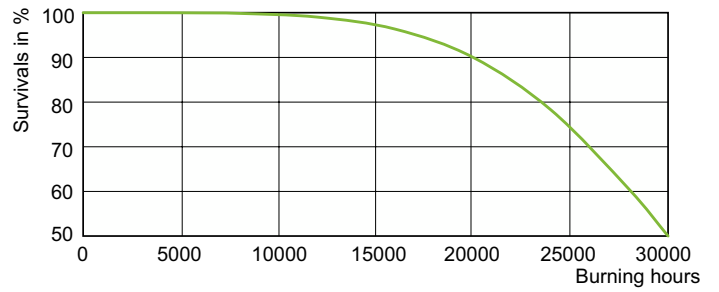

MASTER SON PIA Plus

Lebensdauer

Lumen Maintenance Diagram - MASTER SON PIA Plus 70W E27

Life Expectancy Diagram - MASTER SON PIA Plus 70W E27