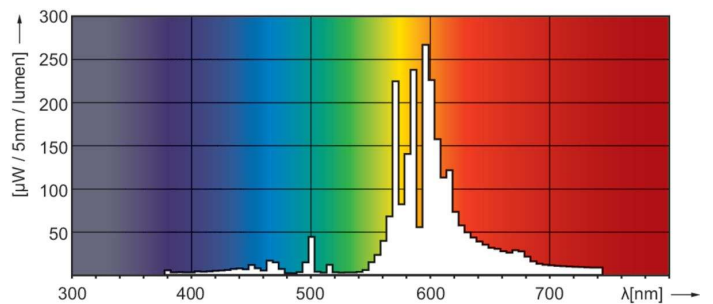

Abmessungsskizzen

Product	D (max)	C (max)
MASTER SON PIA Plus 70W E27	71 mm	156 mm

Photometrische Daten

Light Distribution Diagram - MASTER SON PIA Plus 70W E27

Spectral Power Distribution Colour - MASTER SON PIA Plus 70W E27