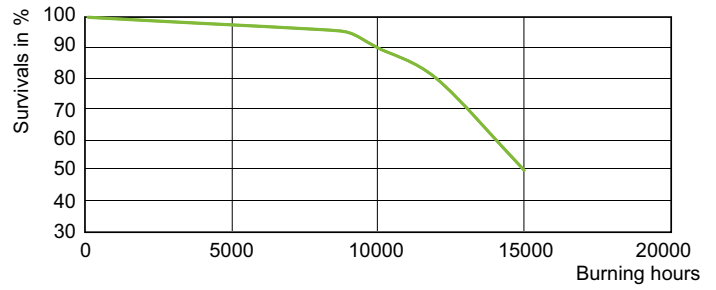

MASTERCcolour CDM-R Elite

Lebensdauer

Lumen Maintenance Diagram - MC CDM-R Elite 35W/930 E27 PAR20 30D

Life Expectancy Diagram - MC CDM-R Elite 35W/930 E27 PAR20 30D