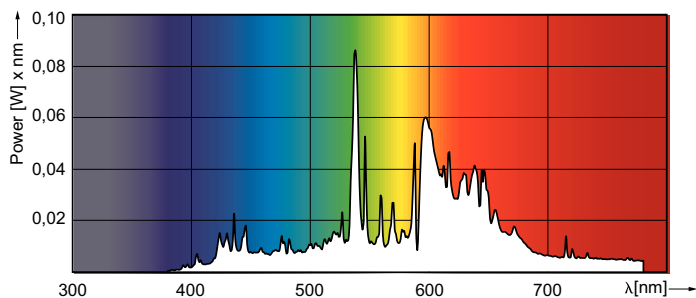

Light Distribution Diagram - MC CDM-R Elite 35W/930 E27 PAR20 30D

Spectral Power Distribution Colour - MC CDM-R Elite 35W/930 E27 PAR20 30D