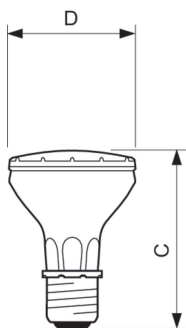

MASTERColour CDM-R Elite

Lichtregelung und Dimmen

Dimmbar	Nein

Mechanik und Gehäuse

Kolbenausführung	Klar
Kolbenform	PAR20 [PAR 2,5 Zoll/63 mm]

Genehmigung und Anwendung

Energieeffizienzklasse	G
Quecksilbergehalt (max.)	4,7 mg
Quecksilbergehalt (Nom)	4,7 mg
Energieverbrauch kWh/1.000 Std.	40 kWh
EPREL Registrierungsnummer	473304

Produktdaten

Bestell-Produktname	MC CDM-R Elite 35W/930 E27 PAR20 30D
Gesamtbezeichnung des Produkts	MASTERColour CDM-R Elite 35W/930 E27 PAR20 30D
Gesamt-Produktcode	871829165157400
Bestellcode	65157400
Material-Nr. (12NC)	928050300630
Anzahl pro Verpackung	1
EAN/UPC – Produkt/Kiste	8718291651574
Zähler - Pakete pro Außenkarton	12
EAN Umverpackung	8718291651581

Abmessungsskizzen

Product	D (max)	C (max)
MC CDM-R Elite 35W/930 E27 PAR20 30D	65 mm	95 mm

Photometrische Daten