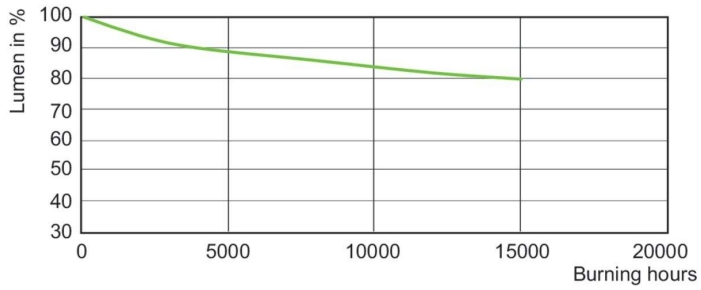

MASTERCcolour CDM-R Elite

Lebensdauer

Lumen Maintenance Diagram - MC CDM-R Elite 35W/930 E27 PAR20 30D

Life Expectancy Diagram - MC CDM-R Elite 35W/930 E27 PAR20 30D