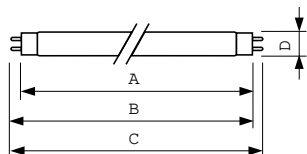

Funzionamento e parte elettrica	
Consumo energetico	75 W
Corrente lampada (Nom)	0,835 A
Tensione (Nom)	110 V
Tensione (Nom)	110 V

Meccanica e corpo	
Forma lampadina	T26 [T 26 mm]

Approvazione e applicazione	
Contenuto di mercurio (Hg) (Nom)	2,0 mg

UV	
Radiazione UV-C a 100 ore	27,8 W

Dati del prodotto	
Nome prodotto ordine	TUV 75W HO 1SL/6
Nome completo prodotto	TUV 75W HO 1SL/6
Full EOC	87115006185110
Descrizione codice locale	TUV75
Codice d'ordine	61851110
Codice materiale (12NC)	928049404003
Codice locale	TUV75

Product	D (max)	A (max)	B (max)	B (min)	C (max)
TUV 75W HO 1SL/6	28 mm	1.199,4 mm	1.206,5 mm	1.204,1 mm	1.213,6 mm

Fotometrie

Spectral Power Distribution Colour - TUV 75W HO 1SL/6