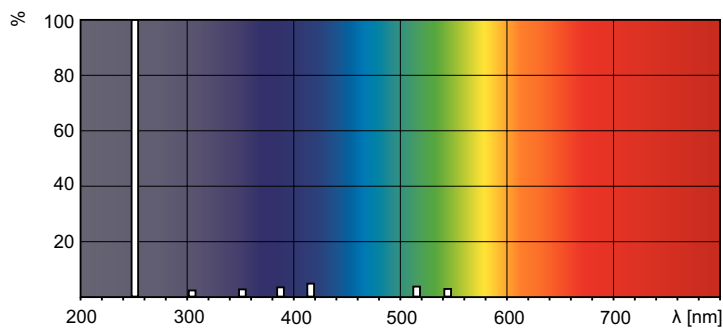

Product	D (max)	A (max)	B (max)	B (min)	C (max)
TUV 75W HO 1SL/6	28 mm	1.199,4 mm	1.206,5 mm	1.204,1 mm	1.213,6 mm

Fotometrie

Spectral Power Distribution Colour - TUV 75W HO 1SL/6