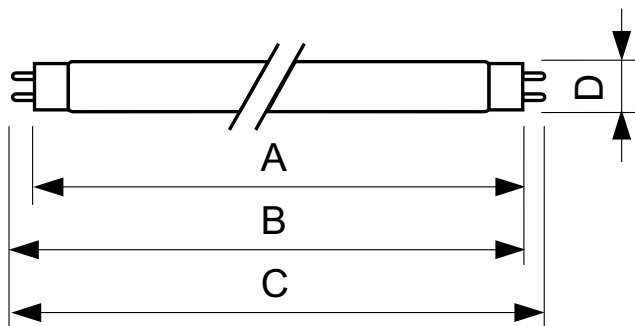

Dati del prodotto

Informazioni generali		Controlli e dimmerazione	
Attacco	G13 [Medium Bi-Pin Fluorescent]	Dimmerabile	Sì
Vita al 50% di guasti (Nom)	15.000 ore		
Dati tecnici di illuminazione		Meccanica e corpo	
Codice colore	180	Forma lampadina	T8
Flusso luminoso	1.600 lm		
Designazione colore	Blu (B)	Approvazione e applicazione	
		Contenuto di mercurio (Hg) (Nom)	13,0 mg
		Consumo energetico kWh/1000 h	71 kWh
Funzionamento e parte elettrica		Dati del prodotto	
Consumo energetico	58,5 W	Nome prodotto ordine	TL-D Colored 58W Blue 1SL/25
Corrente lampada (Nom)	0,670 A	Nome completo prodotto	TL-D Colored 58W Blue 1SL/25
Tensione (Nom)	111 V	Full EOC	871150095451040
Tensione (Nom)	111 V	Descrizione codice locale	5818B
		Codice d'ordine	95451040

TL-D Colored

Codice materiale (12NC)	928049001805
Codice locale	5818B
Numeratore SAP - Quantità per confezione	1
EAN/UPC - Prodotto/scatola	8711500954510

Numeratore - Confezioni per scatola esterna	25
EAN/UPC - Case	8711500954527

Disegno tecnico

Product	D (max)	A (max)	B (max)	B (min)	C (max)
TL-D Colored 58W Blue 1SL/25	28,0 mm	1.500,0 mm	1.507,1 mm	1.504,7 mm	1.514,2 mm

Fotometrie

Spectral Power Distribution Colour - TL-D Colored 58W Blue 1SL/25