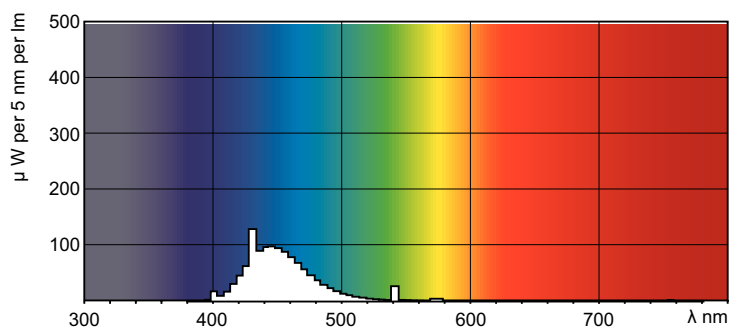

TL-D Colored

TL-D Colored 58W Blue 1SL/25

Questa lampada TL-D (diametro tubo 26 mm) contribuisce a creare effetti e atmosfere speciali o ad attirare l'attenzione utilizzando luce rossa, verde, blu e gialla. Oltre a utilizzare i singoli colori, è possibile miscelarli per ottenere anche luce bianca. Grazie all'uso di polveri comuni, offre un'emissione luminosa elevata. Le aree di applicazione includono negozi e showroom, bar e ristoranti, aree dimostrative, illuminazione di insegne e luoghi di intrattenimento.

Dati del prodotto

Informazioni generali		Controlli e dimmerazione	
Attacco	G13 [Medium Bi-Pin Fluorescent]	Dimmerabile	Sì
Vita al 50% di guasti (Nom)	15.000 ore		
Dati tecnici di illuminazione		Meccanica e corpo	
Codice colore	180	Forma lampadina	T8
Flusso luminoso	1.600 lm		
Designazione colore	Blu (B)	Approvazione e applicazione	
		Contenuto di mercurio (Hg) (Nom)	13,0 mg
		Consumo energetico kWh/1000 h	71 kWh
Funzionamento e parte elettrica		Dati del prodotto	
Consumo energetico	58,5 W	Nome prodotto ordine	TL-D Colored 58W Blue 1SL/25
Corrente lampada (Nom)	0,670 A	Nome completo prodotto	TL-D Colored 58W Blue 1SL/25
Tensione (Nom)	111 V	Full EOC	871150095451040
Tensione (Nom)	111 V	Descrizione codice locale	5818B
		Codice d'ordine	95451040

TL-D Colored

Codice materiale (12NC)	928049001805
Codice locale	5818B
Numeratore SAP - Quantità per confezione	1
EAN/UPC - Prodotto/scatola	8711500954510

Numeratore - Confezioni per scatola esterna	25
EAN/UPC - Case	8711500954527

Disegno tecnico

Product	D (max)	A (max)	B (max)	B (min)	C (max)
TL-D Colored 58W Blue 1SL/25	28,0 mm	1.500,0 mm	1.507,1 mm	1.504,7 mm	1.514,2 mm

Fotometrie

Spectral Power Distribution Colour - TL-D Colored 58W Blue 1SL/25