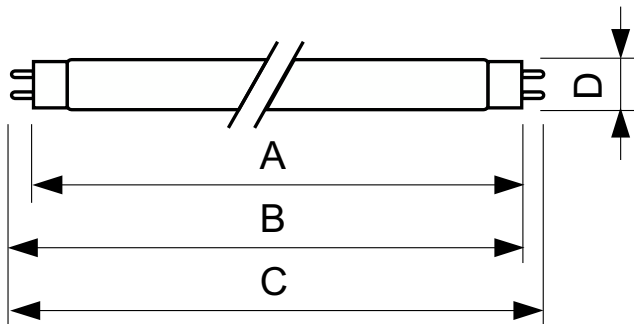

TL-D Colored

TL-D Colored 58W Green 1SL/25

Questa lampada TL-D (diametro tubo 26 mm) contribuisce a creare effetti e atmosfere speciali o ad attirare l'attenzione utilizzando luce rossa, verde, blu e gialla. Oltre a utilizzare i singoli colori, è possibile miscelarli per ottenere anche luce bianca. Grazie all'uso di polveri comuni, offre un'emissione luminosa elevata. Le aree di applicazione includono negozi e showroom, bar e ristoranti, aree dimostrative, illuminazione di insegne e luoghi di intrattenimento.

Dati del prodotto

Informazioni generali		Controlli e dimmerazione	
Attacco	G13 [Medium Bi-Pin Fluorescent]	Dimmerabile	Sì
Vita al 50% di guasti (Nom)	15.000 ore		
Dati tecnici di illuminazione		Meccanica e corpo	
Codice colore	170	Forma lampadina	T8
Flusso luminoso	6.750 lm		
Designazione colore	Verde (G)	Approvazione e applicazione	
		Contenuto di mercurio (Hg) (Nom)	1,7 mg
		Consumo energetico kWh/1000 h	67 kWh
Funzionamento e parte elettrica		Dati del prodotto	
Consumo energetico	58,5 W	Nome prodotto ordine	TL-D Colored 58W Green 1SL/25
Corrente lampada (Nom)	0,670 A	Nome completo prodotto	TL-D Colored 58W Green 1SL/25
Tensione (Nom)	111 V	Full EOC	871150095449740
Tensione (Nom)	111 V	Descrizione codice locale	5817V
		Codice d'ordine	95449740

TL-D Colored

Codice materiale (12NC)	928049001705
Codice locale	5817V
Numeratore SAP - Quantità per confezione	1
EAN/UPC - Prodotto/scatola	8711500954497

Numeratore - Confezioni per scatola esterna	25
EAN/UPC - Case	8711500954503

Disegno tecnico

Product	D (max)	A (max)	B (max)	B (min)	C (max)
TL-D Colored 58W Green 1SL/25	28,0 mm	1.500,0 mm	1.507,1 mm	1.504,7 mm	1.514,2 mm