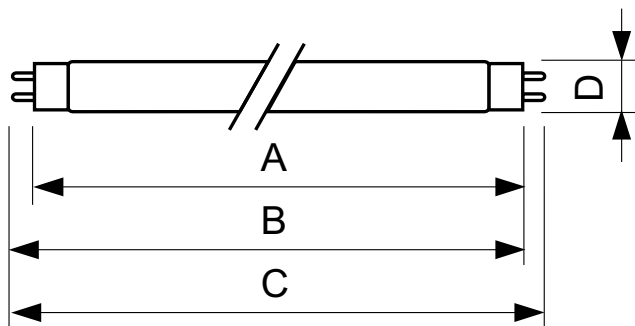

Dati del prodotto

Informazioni generali	
Attacco	G13 [Medium Bi-Pin Fluorescent]
Vita al 50% di guasti (Nom)	15.000 ore
Dati tecnici di illuminazione	
Codice colore	160
Flusso luminoso	2.250 lm
Designazione colore	Giallo
Funzionamento e parte elettrica	
Consumo energetico	58,5 W
Corrente lampada (Nom)	0,670 A
Tensione (Nom)	111 V
Tensione (Nom)	111 V

Controlli e dimmerazione	
Dimmerabile	Sì
Meccanica e corpo	
Forma lampadina	T8
Approvazione e applicazione	
Contenuto di mercurio (Hg) (Nom)	13,0 mg
Consumo energetico kWh/1000 h	70 kWh
Dati del prodotto	
Nome prodotto ordine	TL-D Colored 58W Yellow 1SL/25
Nome completo prodotto	TL-D Colored 58W Yellow 1SL/25
Full EOC	871150095447340
Descrizione codice locale	5816G
Codice d'ordine	95447340

Disegno tecnico

Product	D (max)	A (max)	B (max)	B (min)	C (max)
TL-D Colored 58W Yellow 1SL/25	28,0 mm	1.500,0 mm	1.507,1 mm	1.504,7 mm	1.514,2 mm

Fotometrie

Spectral Power Distribution Colour - TL-D Colored 58W Yellow 1SL/25