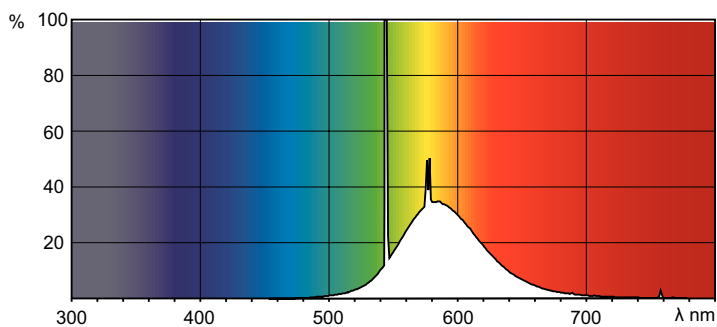

Dati del prodotto

Informazioni generali	
Attacco	G13 [Medium Bi-Pin Fluorescent]
Vita al 50% di guasti (Nom)	15.000 ore
Dati tecnici di illuminazione	
Codice colore	160
Flusso luminoso	2.250 lm
Designazione colore	Giallo
Funzionamento e parte elettrica	
Consumo energetico	58,5 W
Corrente lampada (Nom)	0,670 A
Tensione (Nom)	111 V
Tensione (Nom)	111 V

Controlli e dimmerazione	
Dimmerabile	Sì
Meccanica e corpo	
Forma lampadina	T8
Approvazione e applicazione	
Contenuto di mercurio (Hg) (Nom)	13,0 mg
Consumo energetico kWh/1000 h	70 kWh
Dati del prodotto	
Nome prodotto ordine	TL-D Colored 58W Yellow 1SL/25
Nome completo prodotto	TL-D Colored 58W Yellow 1SL/25
Full EOC	871150095447340
Descrizione codice locale	5816G
Codice d'ordine	95447340

Disegno tecnico

Product	D (max)	A (max)	B (max)	B (min)	C (max)
TL-D Colored 58W Yellow 1SL/25	28,0 mm	1.500,0 mm	1.507,1 mm	1.504,7 mm	1.514,2 mm

Fotometrie

Spectral Power Distribution Colour - TL-D Colored 58W Yellow 1SL/25