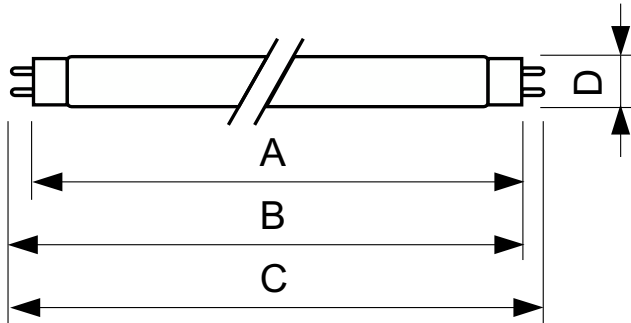

### Produkt Daten

Allgemeine Informationen		Lichtregelung und Dimmen	
Sockel	G13 [Medium Bi-Pin Fluorescent]	Dimmbar	Ja
Lebensdauer bis 50 % Ausfall (Nom.)	15.000 Stunde(n)		
Lichttechnische Daten		Mechanik und Gehäuse	
Farbcode	160	Kolbenform	T8
Lichtstrom	2.250 lm		
Lichtfarbe	Gelb		
Betrieb und Elektrik		Genehmigung und Anwendung	
Energieverbrauch	58,5 W	Quecksilbergehalt (Nom)	13,0 mg
Lampenstrom (Nom)	0,670 A	Energieverbrauch kWh/1.000 Std.	70 kWh
Spannung (Nom)	111 V		
Spannung (Nom)	111 V		
Produktdaten			
Bestell-Produktname	TL-D Colored 58W Yellow 1SL/25		
Gesamtbezeichnung des Produkts	TL-D Colored 58W Yellow 1SL/25		
Gesamt-Produktcode	871150095447340		
Bestellcode	95447340		

### Abmessungsskizzen

Product	D (max)	A (max)	B (max)	B (min)	C (max)
TL-D Colored 58W Yellow 1SL/25	28,0 mm	1.500,0 mm	1.507,1 mm	1.504,7 mm	1.514,2 mm