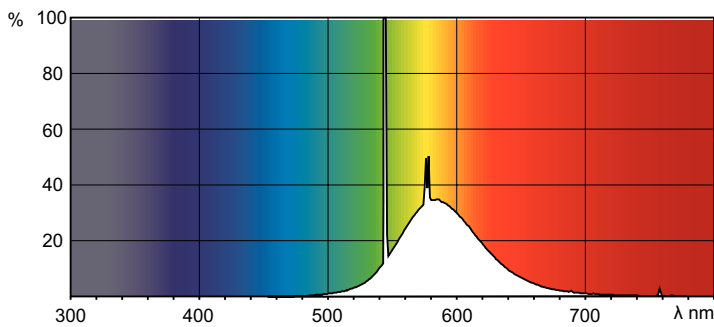

### Produkt Daten

Allgemeine Informationen		Lichtregelung und Dimmen	
Sockel	G13 [Medium Bi-Pin Fluorescent]	Dimmbar	Ja
Lebensdauer bis 50 % Ausfall (Nom.)	15.000 Stunde(n)		
Lichttechnische Daten		Mechanik und Gehäuse	
Farbcode	160	Kolbenform	T8
Lichtstrom	2.250 lm		
Lichtfarbe	Gelb		
Betrieb und Elektrik		Genehmigung und Anwendung	
Energieverbrauch	58,5 W	Quecksilbergehalt (Nom)	13,0 mg
Lampenstrom (Nom)	0,670 A	Energieverbrauch kWh/1.000 Std.	70 kWh
Spannung (Nom)	111 V		
Spannung (Nom)	111 V		
Produktdaten			
Bestell-Produktname	TL-D Colored 58W Yellow 1SL/25		
Gesamtbezeichnung des Produkts	TL-D Colored 58W Yellow 1SL/25		
Gesamt-Produktcode	871150095447340		
Bestellcode	95447340		

### Abmessungsskizzen

Product	D (max)	A (max)	B (max)	B (min)	C (max)
TL-D Colored 58W Yellow 1SL/25	28,0 mm	1.500,0 mm	1.507,1 mm	1.504,7 mm	1.514,2 mm

### Photometrische Daten

Spectral Power Distribution Colour - TL-D Colored 58W Yellow 1SL/25