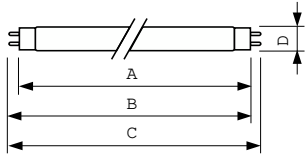

MASTER TL-D Food

Räknare - antal förpackningar per kartong	25
EAN/UPC - Hölje	8711500613127

Måttskiss

Product	D (max)	A (max)	B (max)	B (min)	C (max)
MASTER TL-D Food 36W/79 SLV/25	28 mm	1 199,4 mm	1 206,5 mm	1 204,1 mm	1 213,6 mm