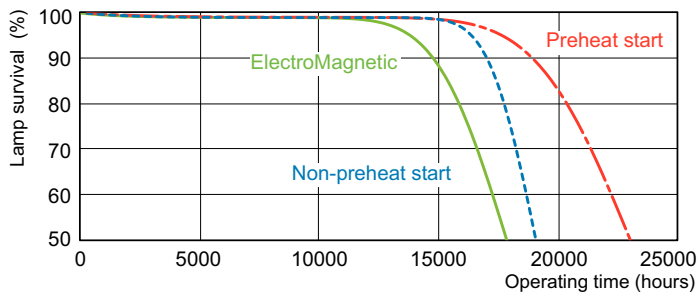

Fotometriska data

Spectral Power Distribution Colour - MASTER TL-D Food 36W/79 SLV/25

Livslängd

Life Expectancy Diagram - MASTER TL-D Food 36W/79 SLV/25

Life Expectancy Diagram - MASTER TL-D Food 36W/79 SLV/25