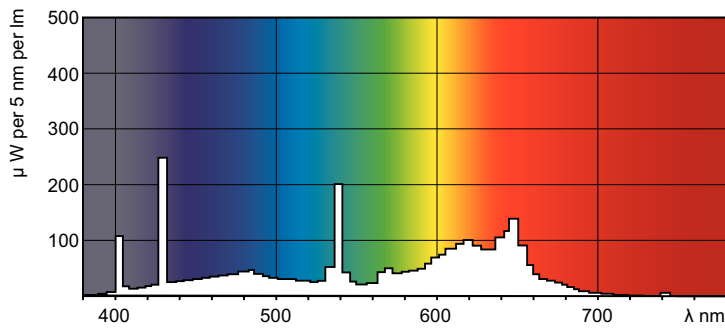

Produktdata

Allmän information	
Socket	G13 [Medium Bi-Pin Fluorescent]
Livslängd vid 50 % bortfall (nom)	15 000 h
Ljusteknik	
Färgkod	79
Ljusflöde	1 750 lm
Färgbeteckning	Livsmedel
Korrelerad färgtemperatur (nom)	3800 K
Ljusutbyte (märkvärde) (nom)	49 lm/W
Färgåtergivningsindex	74
Drift och elektricitet	
Effektförbrukning	36,0 W
Lampström (nom)	0,440 A
Spänning (nom)	103 V
Spänning (nom)	103 V

Fotometriska data

Spectral Power Distribution Colour - MASTER TL-D Food 36W/79 SLV/25

Livslängd

Life Expectancy Diagram - MASTER TL-D Food 36W/79 SLV/25

Life Expectancy Diagram - MASTER TL-D Food 36W/79 SLV/25