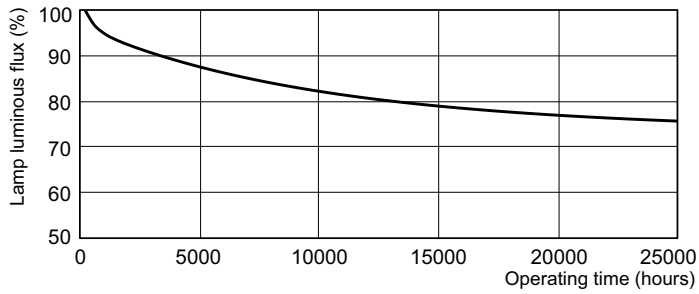

MASTER TL-D Food

Livslängd

Lumen Maintenance Diagram - MASTER TL-D Food 36W/79 SLV/25