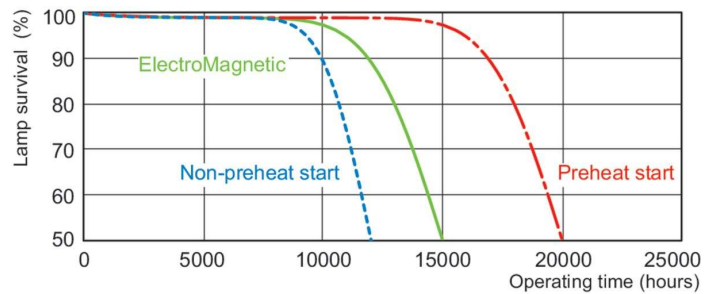

Fotometriska data

Spectral Power Distribution Colour - MASTER TL-D Food 36W/79 SLV/25

Livslängd

Life Expectancy Diagram - MASTER TL-D Food 36W/79 SLV/25

Life Expectancy Diagram - MASTER TL-D Food 36W/79 SLV/25