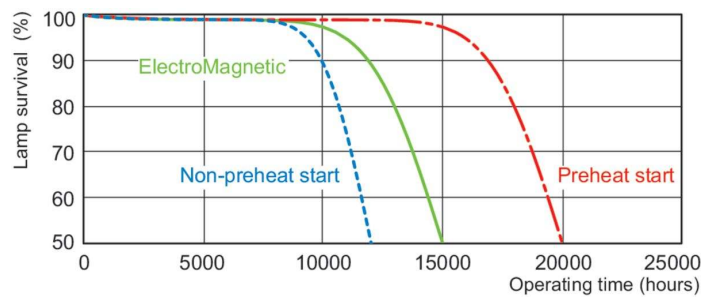

Dati del prodotto

Informazioni generali	
Attacco	G13 [Medium Bi-Pin Fluorescent]
Vita al 50% di guasti (Nom)	15.000 ore
Dati tecnici di illuminazione	
Codice colore	79
Flusso luminoso	1.750 lm
Designazione colore	Food
Temperatura del colore correlata	3800 K
Efficienza luminosa (specificata) (Nom)	49 lm/W
Indice di resa cromatica (CRI)	74
Funzionamento e parte elettrica	
Consumo energetico	36,0 W
Corrente lampada (Nom)	0,440 A
Tensione (Nom)	103 V
Tensione (Nom)	103 V

Fotometrie

Spectral Power Distribution Colour - MASTER TL-D Food 36W/79 SLV/25

Durata

Life Expectancy Diagram - MASTER TL-D Food 36W/79 SLV/25

Life Expectancy Diagram - MASTER TL-D Food 36W/79 SLV/25

MASTER TL-D Food