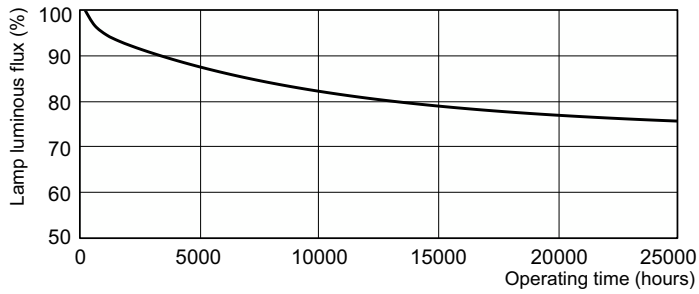

MASTER TL-D Food

Durata

Lumen Maintenance Diagram - MASTER TL-D Food 36W/79 SLV/25