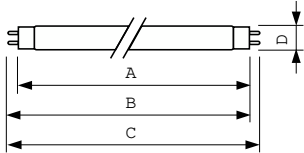

MASTER TL-D Food

EAN/UPC - Prodotto/scatola	8711500706225
Numeratore - Confezioni per scatola esterna	25
EAN/UPC - Case	8711500613127

Disegno tecnico

Product	D (max)	A (max)	B (max)	B (min)	C (max)
MASTER TL-D Food 36W/79 SLV/25	28 mm	1.199,4 mm	1.206,5 mm	1.204,1 mm	1.213,6 mm