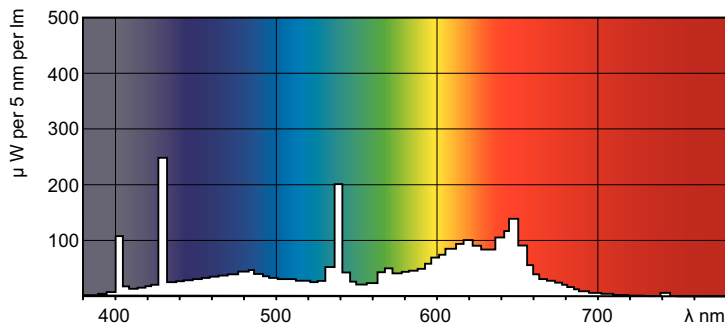

Dati del prodotto

Informazioni generali	
Attacco	G13 [Medium Bi-Pin Fluorescent]
Vita al 50% di guasti (Nom)	15.000 ore
Dati tecnici di illuminazione	
Codice colore	79
Flusso luminoso	1.750 lm
Designazione colore	Food
Temperatura del colore correlata	3800 K
Efficienza luminosa (specificata) (Nom)	49 lm/W
Indice di resa cromatica (CRI)	74
Funzionamento e parte elettrica	
Consumo energetico	36,0 W
Corrente lampada (Nom)	0,440 A
Tensione (Nom)	103 V
Tensione (Nom)	103 V

Fotometrie

Spectral Power Distribution Colour - MASTER TL-D Food 36W/79 SLV/25

Durata

Life Expectancy Diagram - MASTER TL-D Food 36W/79 SLV/25

Life Expectancy Diagram - MASTER TL-D Food 36W/79 SLV/25

MASTER TL-D Food