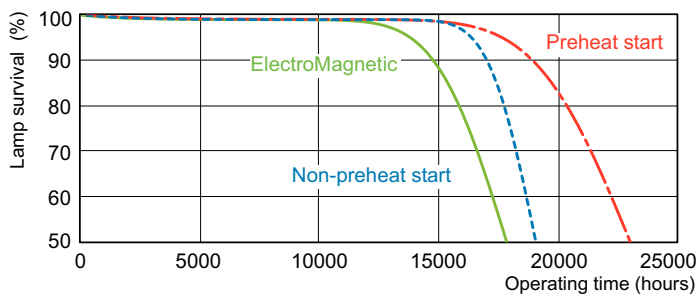

Dati del prodotto

Informazioni generali	
Attacco	G13 [Medium Bi-Pin Fluorescent]
Vita al 50% di guasti (Nom)	15.000 ore
Dati tecnici di illuminazione	
Codice colore	79
Flusso luminoso	1.750 lm
Designazione colore	Food
Temperatura del colore correlata	3800 K
Efficienza luminosa (specificata) (Nom)	49 lm/W
Indice di resa cromatica (CRI)	74
Funzionamento e parte elettrica	
Consumo energetico	36,0 W
Corrente lampada (Nom)	0,440 A
Tensione (Nom)	103 V
Tensione (Nom)	103 V

Fotometrie

Spectral Power Distribution Colour - MASTER TL-D Food 36W/79 SLV/25

Durata

Life Expectancy Diagram - MASTER TL-D Food 36W/79 SLV/25

Life Expectancy Diagram - MASTER TL-D Food 36W/79 SLV/25

MASTER TL-D Food