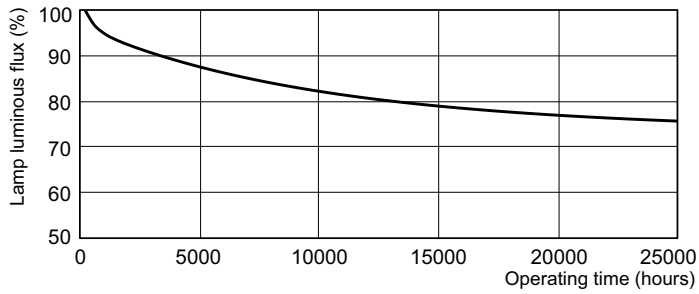

Données du produit

Informations générales		Tension (nom.)	
Culot	G13 [Medium Bi-Pin Fluorescent]	103 V	
Durée de vie à 50 % de mortalité (nom.)	15 000 h	Commandes et gradation	
Données techniques de l'éclairage		Variation de l'intensité lumineuse	Oui
Code couleur	79	Mécanique et boîtier	
Flux lumineux	1 750 lm	Forme de la lampe	T8
Désignation de la couleur	Industrie alimentaire	Approbation et application	
Température de couleur corrélée (nom.)	3800 K	Taux de mercure (Hg) (nom.)	5,0 mg
Efficacité lumineuse (nominale)	49 lm/W	Consommation d'énergie kWh/1 000 h	43 kWh
Indice de rendu de couleur (IRC)	74	Données du produit	
Fonctionnement et électricité		Nom du produit de la commande	MASTER TL-D Food 36W/79 SLV/25
Consommation électrique	36,0 W	Nom de produit complet	MASTER TL-D Food 36W/79 1SL/25
Courant lampe (nom.)	0,440 A	Code EOC	871150070622540
Tension (nom.)	103 V		

Schéma dimensionnel

Product	D (max)	A (max)	B (max)	B (min)	C (max)
MASTER TL-D Food 36W/79 SLV/25	28 mm	1 199,4 mm	1 206,5 mm	1 204,1 mm	1 213,6 mm

Données photométriques

Spectral Power Distribution Colour - MASTER TL-D Food 36W/79 SLV/25

Durée de vie

Life Expectancy Diagram - MASTER TL-D Food 36W/79 SLV/25

Life Expectancy Diagram - MASTER TL-D Food 36W/79 SLV/25

MASTER TL-D special commerce

Durée de vie

Lumen Maintenance Diagram - MASTER TL-D Food 36W/79 SLV/25