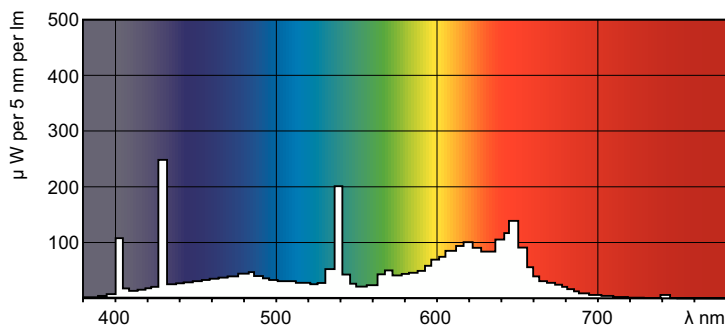

Données du produit

Informations générales		Tension (nom.)	
Culot	G13 [Medium Bi-Pin Fluorescent]	103 V	
Durée de vie à 50 % de mortalité (nom.)	15 000 h	Commandes et gradation	
Données techniques de l'éclairage		Variation de l'intensité lumineuse	Oui
Code couleur	79	Mécanique et boîtier	
Flux lumineux	1 750 lm	Forme de la lampe	T8
Désignation de la couleur	Industrie alimentaire	Approbation et application	
Température de couleur corrélée (nom.)	3800 K	Taux de mercure (Hg) (nom.)	5,0 mg
Efficacité lumineuse (nominale)	49 lm/W	Consommation d'énergie kWh/1 000 h	43 kWh
Indice de rendu de couleur (IRC)	74	Données du produit	
Fonctionnement et électricité		Nom du produit de la commande	MASTER TL-D Food 36W/79 SLV/25
Consommation électrique	36,0 W	Nom de produit complet	MASTER TL-D Food 36W/79 1SL/25
Courant lampe (nom.)	0,440 A	Code EOC	871150070622540
Tension (nom.)	103 V		

Schéma dimensionnel

Product	D (max)	A (max)	B (max)	B (min)	C (max)
MASTER TL-D Food 36W/79 SLV/25	28 mm	1 199,4 mm	1 206,5 mm	1 204,1 mm	1 213,6 mm

Données photométriques

Spectral Power Distribution Colour - MASTER TL-D Food 36W/79 SLV/25