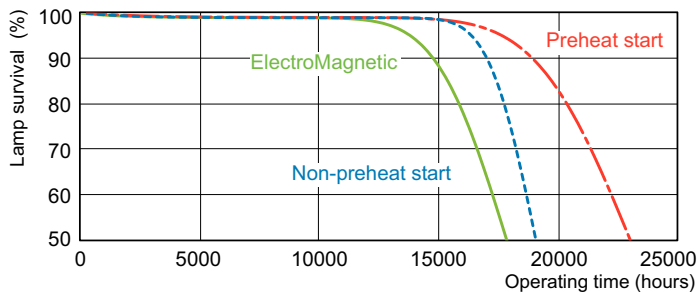

Durée de vie

Life Expectancy Diagram - MASTER TL-D Food 36W/79 SLV/25