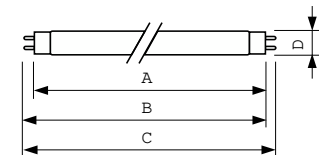

Données du produit

Informations générales		Tension (nom.)	
Culot	G13 [Medium Bi-Pin Fluorescent]	103 V	
Durée de vie à 50 % de mortalité (nom.)	15 000 h	Commandes et gradation	
Données techniques de l'éclairage		Variation de l'intensité lumineuse	Oui
Code couleur	79	Mécanique et boîtier	
Flux lumineux	1 750 lm	Forme de la lampe	T8
Désignation de la couleur	Industrie alimentaire	Approbation et application	
Température de couleur corrélée (nom.)	3800 K	Taux de mercure (Hg) (nom.)	5,0 mg
Efficacité lumineuse (nominale)	49 lm/W	Consommation d'énergie kWh/1 000 h	43 kWh
Indice de rendu de couleur (IRC)	74	Données du produit	
Fonctionnement et électricité		Nom du produit de la commande	MASTER TL-D Food 36W/79 SLV/25
Consommation électrique	36,0 W	Nom de produit complet	MASTER TL-D Food 36W/79 1SL/25
Courant lampe (nom.)	0,440 A	Code EOC	871150070622540
Tension (nom.)	103 V		

Schéma dimensionnel

Product	D (max)	A (max)	B (max)	B (min)	C (max)
MASTER TL-D Food 36W/79 SLV/25	28 mm	1 199,4 mm	1 206,5 mm	1 204,1 mm	1 213,6 mm

Données photométriques

Spectral Power Distribution Colour - MASTER TL-D Food 36W/79 SLV/25