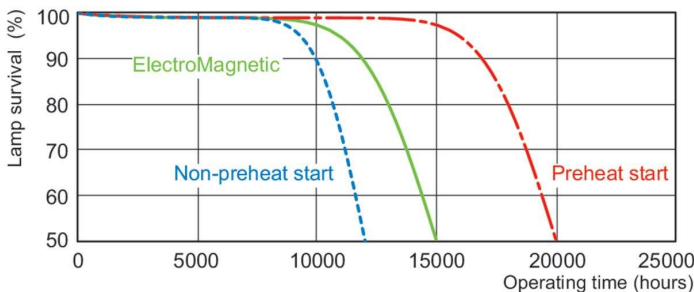

Life Expectancy Diagram - MASTER TL-D Food 36W/79 SLV/25