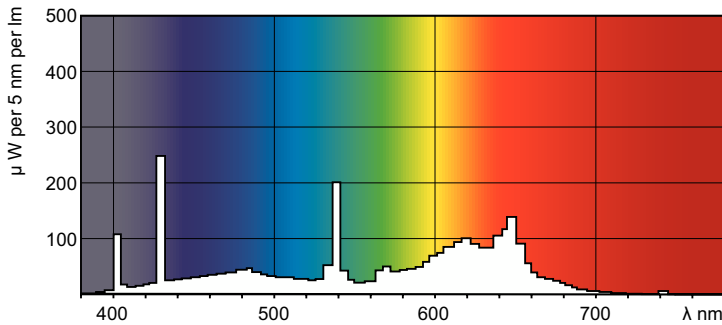

Produkt Daten

| Allgemeine Informationen | | Spannung (Nom) | |
|-------------------------------------|---------------------------------|---------------------------------|--------------------------------|
| Socket | G13 [Medium Bi-Pin Fluorescent] | | 103 V |
| Lebensdauer bis 50 % Ausfall (Nom.) | 15.000 Stunde(n) | Spannung (Nom) | 103 V |
| Lichttechnische Daten | | Lichtregelung und Dimmen | |
| Farbcode | 79 | Dimmbar | Ja |
| Lichtstrom | 1.750 lm | Mechanik und Gehäuse | |
| Lichtfarbe | Lebensmittel | Kolbenform | T8 |
| Ähnlichste Farbtemperatur (Nom) | 3800 K | Genehmigung und Anwendung | |
| Nennlichtausbeute (nom.) | 49 lm/W | Quecksilbergehalt (Nom) | 5,0 mg |
| Farbwiedergabeindex (CRI) | 74 | Energieverbrauch kWh/1.000 Std. | 43 kWh |
| Betrieb und Elektrik | | Produktdaten | |
| Energieverbrauch | 36,0 W | Bestell-Produktname | MASTER TL-D Food 36W/79 SLV/25 |
| Lampenstrom (Nom) | 0,440 A | | |

Photometrische Daten

Spectral Power Distribution Colour - MASTER TL-D Food 36W/79 SLV/25

Lebensdauer

Life Expectancy Diagram - MASTER TL-D Food 36W/79 SLV/25

Life Expectancy Diagram - MASTER TL-D Food 36W/79 SLV/25