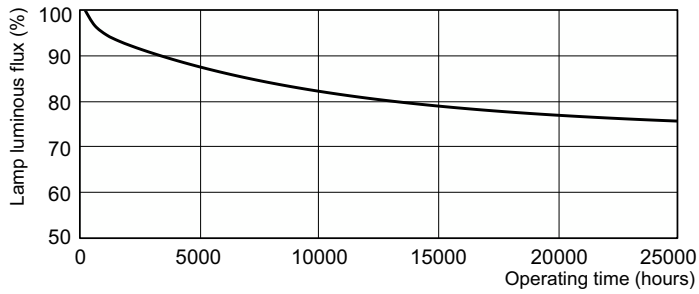

MASTER TL-D 79er Lichtfarbe

Lebensdauer

Lumen Maintenance Diagram - MASTER TL-D Food 36W/79 SLV/25