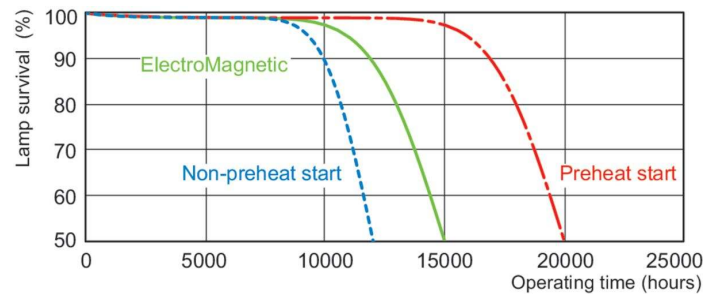

Photometrische Daten

Spectral Power Distribution Colour - MASTER TL-D Food 36W/79 SLV/25

Lebensdauer

Life Expectancy Diagram - MASTER TL-D Food 36W/79 SLV/25

Life Expectancy Diagram - MASTER TL-D Food 36W/79 SLV/25