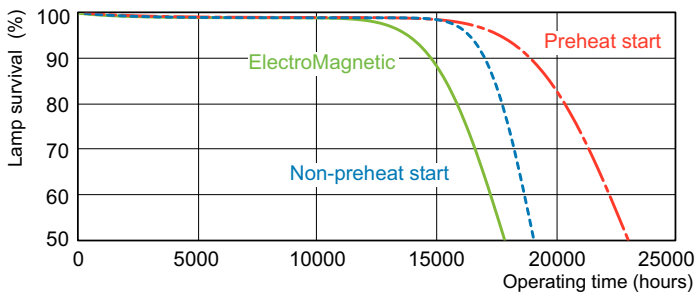

Photometrische Daten

Spectral Power Distribution Colour - MASTER TL-D Food 36W/79 SLV/25

Lebensdauer

Life Expectancy Diagram - MASTER TL-D Food 36W/79 SLV/25

Life Expectancy Diagram - MASTER TL-D Food 36W/79 SLV/25