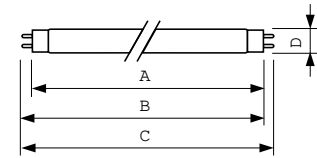

MASTER TL-D 79er Lichtfarbe

Gesamtbezeichnung des Produkts	MASTER TL-D Food 36W/79 1SL/25
Gesamt-Produktcode	871150070622540
Bestellcode	70622540
Material-Nr. (12NC)	928048502043
Anzahl pro Verpackung	1

EAN/UPC – Produkt/Kiste	8711500706225
Zähler – Pakete pro Außenkarton	25
EAN Umverpackung	8711500613127

Abmessungsskizzen

Product	D (max)	A (max)	B (max)	B (min)	C (max)
MASTER TL-D Food 36W/79 SLV/25	28 mm	1.199,4 mm	1.206,5 mm	1.204,1 mm	1.213,6 mm