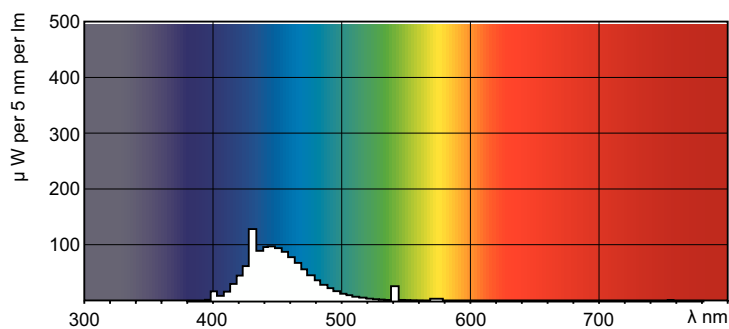

Produktdata

Allmän information	
Socket	G13 [Medium Bi-Pin Fluorescent]
Livslängd vid 50 % bortfall (nom)	15 000 h
Ljusteknik	
Färgkod	180
Ljusflöde	960 lm
Färgbeteckning	Blå (B)
Drift och elektricitet	
Effektförbrukning	36,0 W
Lampström (nom)	0,440 A
Spänning (nom)	103 V
Spänning (nom)	103 V

Styrenheter och dimring	
Dimbar	Ja
Mekanik och armaturhus	
Lampform	T8
Användning och godkännande	
Kvicksilverinnehåll (Hg) (nom)	13,0 mg
Energiförbrukning kWh/1 000 tim	45 kWh
Produktdata	
Beställningsproduktnamn	TL-D Colored 36W Blue 1SL/25
Fullständigt produktnamn	TL-D Colored 36W Blue 1SL/25
Full EOC	871150072754140
Beskrivning av lokal kod	8344014
Beställningsnummer	928048501805

Måttskiss

Product	D (max)	A (max)	B (max)	B (min)	C (max)
TL-D Colored 36W Blue 1SL/25	28,0 mm	1 199,4 mm	1 206,5 mm	1 204,1 mm	1 213,6 mm

Fotometriska data

Spectral Power Distribution Colour – TL-D Colored 36W Blue 1SL/25