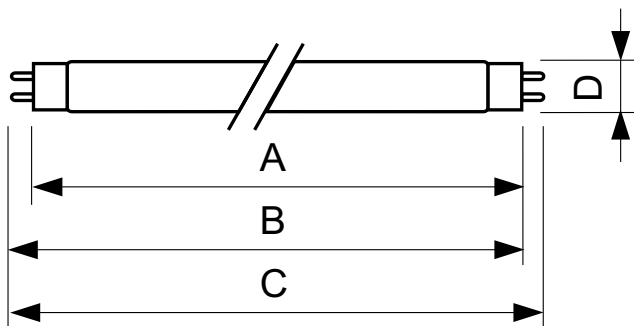

Produktdata

Allmän information	
Socket	G13 [Medium Bi-Pin Fluorescent]
Livslängd vid 50 % bortfall (nom)	15 000 h
Ljusteknik	
Färgkod	180
Ljusflöde	960 lm
Färgbeteckning	Blå (B)
Drift och elektricitet	
Effektförbrukning	36,0 W
Lampström (nom)	0,440 A
Spänning (nom)	103 V
Spänning (nom)	103 V

Styrenheter och dimring	
Dimbar	Ja
Mekanik och armaturhus	
Lampform	T8
Användning och godkännande	
Kvicksilverinnehåll (Hg) (nom)	13,0 mg
Energiförbrukning kWh/1 000 tim	45 kWh
Produktdata	
Beställningsproduktnamn	TL-D Colored 36W Blue 1SL/25
Fullständigt produktnamn	TL-D Colored 36W Blue 1SL/25
Full EOC	871150072754140
Beskrivning av lokal kod	8344014
Beställningsnummer	928048501805

Måttskiss

Product	D (max)	A (max)	B (max)	B (min)	C (max)
TL-D Colored 36W Blue 1SL/25	28,0 mm	1 199,4 mm	1 206,5 mm	1 204,1 mm	1 213,6 mm

Fotometriska data

Spectral Power Distribution Colour – TL-D Colored 36W Blue 1SL/25