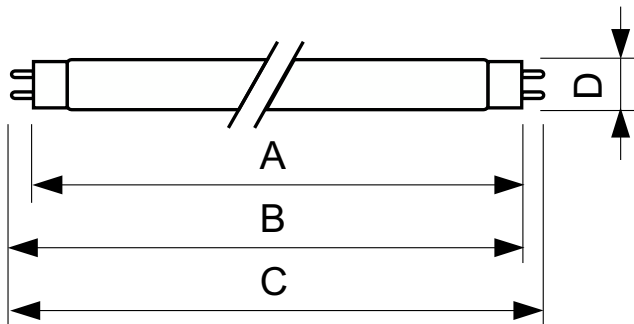

TL-D Colored

Materialnummer (12NC)	928048501705
Lokal kod	8344012
SAP-Räknare – Antal per förpackning	1
EAN/UPC - Produkt/fodral	8711500643001

Räknare - antal förpackningar per kartong	25
EAN/UPC - Hölje	8711500643018

Måttskiss

Product	D (max)	A (max)	B (max)	B (min)	C (max)
TL-D Colored 36W Green 1SL/25	28,0 mm	1 199,4 mm	1 206,5 mm	1 204,1 mm	1 213,6 mm