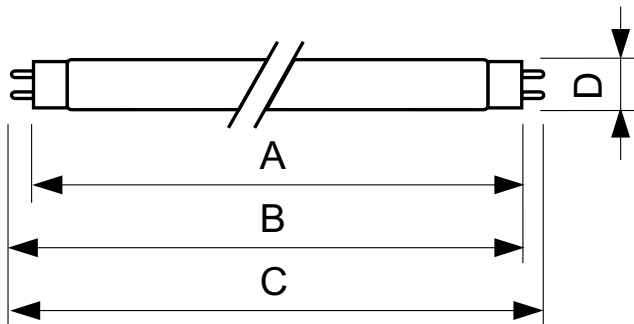

Produktdata

Allmän information	
Sockel	G13 [Medium Bi-Pin Fluorescent]
Livslängd vid 50 % bortfall (nom)	15 000 h
Ljusteknik	
Färgkod	160
Ljusflöde	1 580 lm
Färgbeteckning	Gul
Drift och elektricitet	
Effektförbrukning	36,0 W
Lampström (nom)	0,440 A
Spänning (nom)	103 V
Spänning (nom)	103 V

Styrenheter och dimring	
Dimbar	Ja
Mekanik och armaturhus	
Lampform	T8
Användning och godkännande	
Kviksilverinnehåll (Hg) (nom)	13,0 mg
Energiförbrukning kWh/1 000 tim	44 kWh
Produktdata	
Beställningsproduktnamn	TL-D Colored 36W Yellow 1SL/25
Fullständigt produktnamn	TL-D Colored 36W Yellow 1SL/25
Full EOC	871150072751040
Beskrivning av lokal kod	8344010
Beställningsnummer	928048501605

Måttskiss

Product	D (max)	A (max)	B (max)	B (min)	C (max)
TL-D Colored 36W Yellow 1SL/25	28,0 mm	1 199,4 mm	1 206,5 mm	1 204,1 mm	1 213,6 mm

Fotometriska data

Spectral Power Distribution Colour – TL-D Colored 36W Yellow 1SL/25