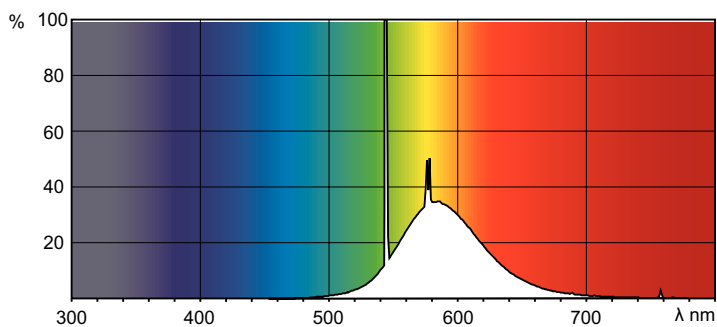

Produktdata

Allmän information	
Sockel	G13 [Medium Bi-Pin Fluorescent]
Livslängd vid 50 % bortfall (nom)	15 000 h
Ljusteknik	
Färgkod	160
Ljusflöde	1 580 lm
Färgbeteckning	Gul
Drift och elektricitet	
Effektförbrukning	36,0 W
Lampström (nom)	0,440 A
Spänning (nom)	103 V
Spänning (nom)	103 V

Måttskiss

Product	D (max)	A (max)	B (max)	B (min)	C (max)
TL-D Colored 36W Yellow 1SL/25	28,0 mm	1 199,4 mm	1 206,5 mm	1 204,1 mm	1 213,6 mm

Fotometriska data

Spectral Power Distribution Colour – TL-D Colored 36W Yellow 1SL/25