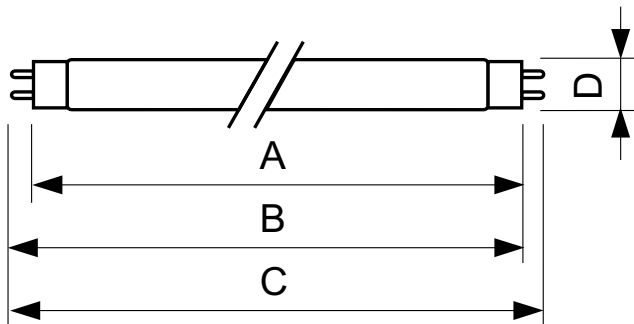

TL-D Colored

TL-D Colored 36W Yellow 1SL/25

Questa lampada TL-D (diametro tubo 26 mm) contribuisce a creare effetti e atmosfere speciali o ad attirare l'attenzione utilizzando luce rossa, verde, blu e gialla. Oltre a utilizzare i singoli colori, è possibile miscelarli per ottenere anche luce bianca. Grazie all'uso di polveri comuni, offre un'emissione luminosa elevata. Le aree di applicazione includono negozi e showroom, bar e ristoranti, aree dimostrative, illuminazione di insegne e luoghi di intrattenimento.

Dati del prodotto

Informazioni generali		Controlli e dimmerazione	
Attacco	G13 [Medium Bi-Pin Fluorescent]	Dimmerabile	Sì
Vita al 50% di guasti (Nom)	15.000 ore		
Dati tecnici di illuminazione		Meccanica e corpo	
Codice colore	160	Forma lampadina	T8
Flusso luminoso	1.580 lm		
Designazione colore	Giallo	Approvazione e applicazione	
		Contenuto di mercurio (Hg) (Nom)	13,0 mg
		Consumo energetico kWh/1000 h	44 kWh
Funzionamento e parte elettrica		Dati del prodotto	
Consumo energetico	36,0 W	Nome prodotto ordine	TL-D Colored 36W Yellow 1SL/25
Corrente lampada (Nom)	0,440 A	Nome completo prodotto	TL-D Colored 36W Yellow 1SL/25
Tensione (Nom)	103 V	Full EOC	871150072751040
Tensione (Nom)	103 V	Descrizione codice locale	3616G
		Codice d'ordine	72751040

TL-D Colored

Codice materiale (12NC)	928048501605
Codice locale	3616G
Numeratore SAP - Quantità per confezione	1
EAN/UPC - Prodotto/scatola	8711500727510

Numeratore - Confezioni per scatola esterna	25
EAN/UPC - Case	8711500727527

Disegno tecnico

Product	D (max)	A (max)	B (max)	B (min)	C (max)
TL-D Colored 36W Yellow 1SL/25	28,0 mm	1.199,4 mm	1.206,5 mm	1.204,1 mm	1.213,6 mm

Fotometrie

Spectral Power Distribution Colour - TL-D Colored 36W Yellow 1SL/25