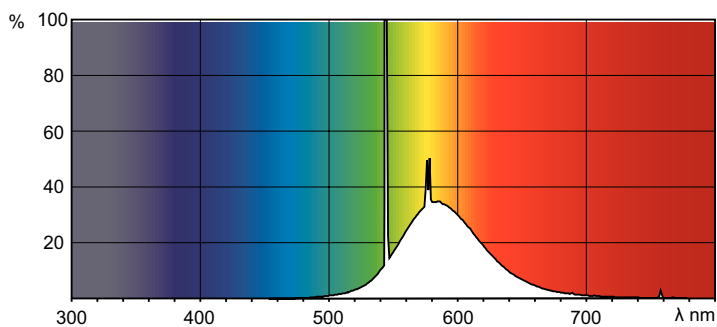

TL-D Colored

TL-D Colored 36W Yellow 1SL/25

Questa lampada TL-D (diametro tubo 26 mm) contribuisce a creare effetti e atmosfere speciali o ad attirare l'attenzione utilizzando luce rossa, verde, blu e gialla. Oltre a utilizzare i singoli colori, è possibile miscelarli per ottenere anche luce bianca. Grazie all'uso di polveri comuni, offre un'emissione luminosa elevata. Le aree di applicazione includono negozi e showroom, bar e ristoranti, aree dimostrative, illuminazione di insegne e luoghi di intrattenimento.

Dati del prodotto

Informazioni generali		Controlli e dimmerazione	
Attacco	G13 [Medium Bi-Pin Fluorescent]	Dimmerabile	Sì
Vita al 50% di guasti (Nom)	15.000 ore		
Dati tecnici di illuminazione		Meccanica e corpo	
Codice colore	160	Forma lampadina	T8
Flusso luminoso	1.580 lm		
Designazione colore	Giallo	Approvazione e applicazione	
		Contenuto di mercurio (Hg) (Nom)	13,0 mg
		Consumo energetico kWh/1000 h	44 kWh
Funzionamento e parte elettrica		Dati del prodotto	
Consumo energetico	36,0 W	Nome prodotto ordine	TL-D Colored 36W Yellow 1SL/25
Corrente lampada (Nom)	0,440 A	Nome completo prodotto	TL-D Colored 36W Yellow 1SL/25
Tensione (Nom)	103 V	Full EOC	871150072751040
Tensione (Nom)	103 V	Descrizione codice locale	3616G
		Codice d'ordine	72751040

Disegno tecnico

Product	D (max)	A (max)	B (max)	B (min)	C (max)
TL-D Colored 36W Yellow 1SL/25	28,0 mm	1.199,4 mm	1.206,5 mm	1.204,1 mm	1.213,6 mm

Fotometrie

Spectral Power Distribution Colour - TL-D Colored 36W Yellow 1SL/25