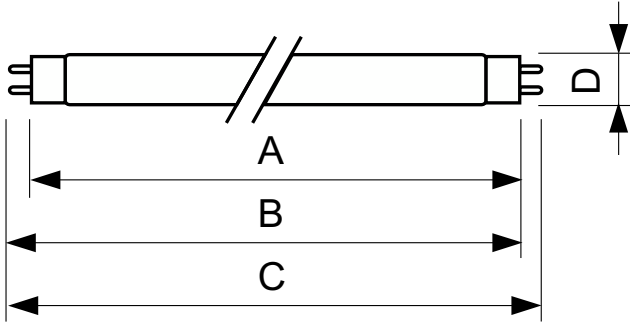

## TL-D Colored 36W Red 1SL/25

Questa lampada TL-D (diametro tubo 26 mm) contribuisce a creare effetti e atmosfere speciali o ad attirare l'attenzione utilizzando luce rossa, verde, blu e gialla. Oltre a utilizzare i singoli colori, è possibile miscelarli per ottenere anche luce bianca. Grazie all'uso di polveri comuni, offre un'emissione luminosa elevata. Le aree di applicazione includono negozi e showroom, bar e ristoranti, aree dimostrative, illuminazione di insegne e luoghi di intrattenimento.

### Dati del prodotto

Informazioni generali		Controlli e dimmerazione	
Attacco	G13 [Medium Bi-Pin Fluorescent]	Dimmerabile	Sì
Vita al 50% di guasti (Nom)	15.000 ore		
Dati tecnici di illuminazione		Meccanica e corpo	
Codice colore	150	Forma lampadina	T8
Flusso luminoso	55 lm		
Designazione colore	Rosso (HO)	Approvazione e applicazione	
		Contenuto di mercurio (Hg) (Nom)	13,0 mg
		Consumo energetico kWh/1000 h	51 kWh
Funzionamento e parte elettrica		Dati del prodotto	
Consumo energetico	36,0 W	Nome prodotto ordine	TL-D Colored 36W Red 1SL/25
Corrente lampada (Nom)	0,440 A	Nome completo prodotto	TL-D Colored 36W Red 1SL/25
Tensione (Nom)	103 V	Full EOC	871150072748040
Tensione (Nom)	103 V	Descrizione codice locale	3615R
		Codice d'ordine	72748040

### Disegno tecnico

Product	D (max)	A (max)	B (max)	B (min)	C (max)
TL-D Colored 36W Red 1SL/25	28,0 mm	1.199,4 mm	1.206,5 mm	1.204,1 mm	1.213,6 mm