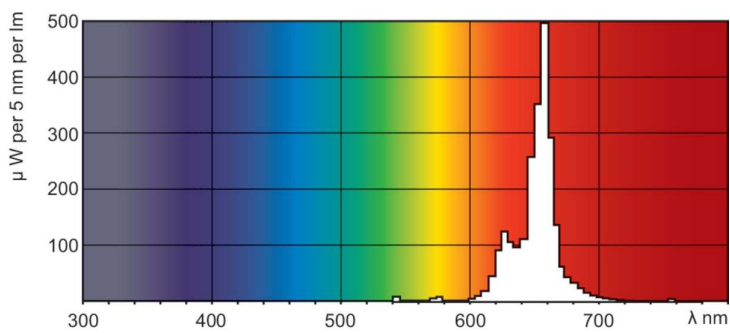

### Dati del prodotto

Informazioni generali		Controlli e dimmerazione	
Attacco	G13 [Medium Bi-Pin Fluorescent]	Dimmerabile	Sì
Vita al 50% di guasti (Nom)	15.000 ore		
Dati tecnici di illuminazione		Meccanica e corpo	
Codice colore	150	Forma lampadina	T8
Flusso luminoso	55 lm		
Designazione colore	Rosso (HO)	Approvazione e applicazione	
		Contenuto di mercurio (Hg) (Nom)	13,0 mg
		Consumo energetico kWh/1000 h	51 kWh
Funzionamento e parte elettrica		Dati del prodotto	
Consumo energetico	36,0 W	Nome prodotto ordine	TL-D Colored 36W Red 1SL/25
Corrente lampada (Nom)	0,440 A	Nome completo prodotto	TL-D Colored 36W Red 1SL/25
Tensione (Nom)	103 V	Full EOC	871150072748040
Tensione (Nom)	103 V	Descrizione codice locale	3615R
		Codice d'ordine	72748040

### Disegno tecnico

Product	D (max)	A (max)	B (max)	B (min)	C (max)
TL-D Colored 36W Red 1SL/25	28,0 mm	1.199,4 mm	1.206,5 mm	1.204,1 mm	1.213,6 mm

### Fotometrie

Spectral Power Distribution Colour - TL-D Colored 36W Red 1SL/25