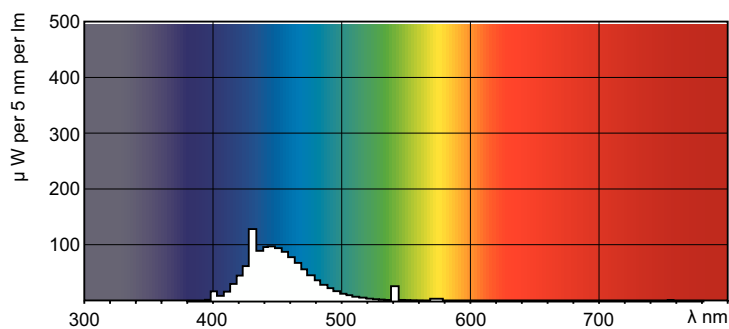

Produktdata

Allmän information	
Sockel	G13 [Medium Bi-Pin Fluorescent]
Livslängd vid 50 % bortfall (nom)	15 000 h
Ljusteknik	
Färgkod	180
Ljusflöde	400 lm
Färgbeteckning	Blå (B)
Drift och elektricitet	
Effektförbrukning	18,0 W
Lampström (nom)	0,360 A
Spänning (nom)	59 V
Spänning (nom)	59 V

Styrenheter och dimring	
Dimbar	Ja
Mekanik och armaturhus	
Lampform	T8
Användning och godkännande	
Kviksilverinnehåll (Hg) (nom)	13,0 mg
Energiförbrukning kWh/1 000 tim	23 kWh
Produktdata	
Beställningsproduktnamn	TL-D Colored 18W Blue 1SL/25
Fullständigt produktnamn	TL-D Colored 18W Blue 1SL/25
Full EOC	871150072690240
Beskrivning av lokal kod	8344006
Beställningsnummer	928048001805

Måttskiss

Product	D (max)	A (max)	B (max)	B (min)	C (max)
TL-D Colored 18W Blue 1SL/25	28,0 mm	589,8 mm	596,9 mm	594,5 mm	604,0 mm

Fotometriska data

Spectral Power Distribution Colour - TL-D Colored 18W Blue 1SL/25