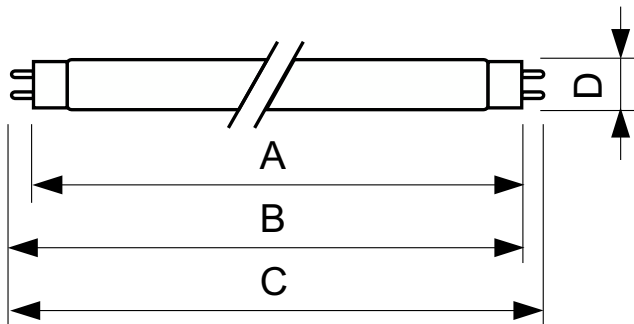

Produktdata

Allmän information	
Sockel	G13 [Medium Bi-Pin Fluorescent]
Livslängd vid 50 % bortfall (nom)	15 000 h
Ljusteknik	
Färgkod	180
Ljusflöde	400 lm
Färgbeteckning	Blå (B)
Drift och elektricitet	
Effektförbrukning	18,0 W
Lampström (nom)	0,360 A
Spänning (nom)	59 V
Spänning (nom)	59 V

Styrenheter och dimring	
Dimbar	Ja
Mekanik och armaturhus	
Lampform	T8
Användning och godkännande	
Kviksilverinnehåll (Hg) (nom)	13,0 mg
Energiförbrukning kWh/1 000 tim	23 kWh
Produktdata	
Beställningsproduktnamn	TL-D Colored 18W Blue 1SL/25
Fullständigt produktnamn	TL-D Colored 18W Blue 1SL/25
Full EOC	871150072690240
Beskrivning av lokal kod	8344006
Beställningsnummer	928048001805

Måttskiss

Product	D (max)	A (max)	B (max)	B (min)	C (max)
TL-D Colored 18W Blue 1SL/25	28,0 mm	589,8 mm	596,9 mm	594,5 mm	604,0 mm

Fotometriska data

Spectral Power Distribution Colour - TL-D Colored 18W Blue 1SL/25