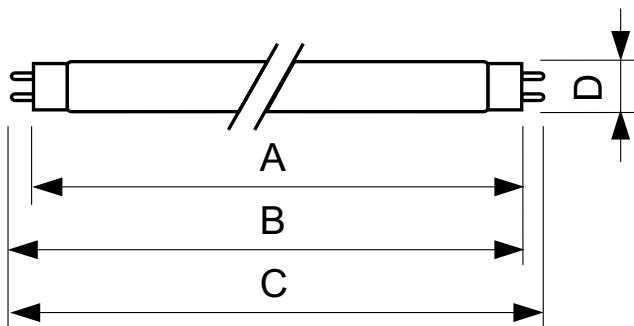

### Dati del prodotto

Informazioni generali		Controlli e dimmerazione	
Attacco	G13 [Medium Bi-Pin Fluorescent]	Dimmerabile	Sì
Vita al 50% di guasti (Nom)	15.000 ore		
Dati tecnici di illuminazione		Meccanica e corpo	
Codice colore	180	Forma lampadina	T8
Flusso luminoso	400 lm		
Designazione colore	Blu (B)	Approvazione e applicazione	
		Contenuto di mercurio (Hg) (Nom)	13,0 mg
		Consumo energetico kWh/1000 h	23 kWh
Funzionamento e parte elettrica		Dati del prodotto	
Consumo energetico	18,0 W	Nome prodotto ordine	TL-D Colored 18W Blue 1SL/25
Corrente lampada (Nom)	0,360 A	Nome completo prodotto	TL-D Colored 18W Blue 1SL/25
Tensione (Nom)	59 V	Full EOC	871150072690240
Tensione (Nom)	59 V	Descrizione codice locale	1818B
		Codice d'ordine	72690240

## TL-D Colored

Codice materiale (12NC)	928048001805
Codice locale	1818B
Numeratore SAP - Quantità per confezione	1
EAN/UPC - Prodotto/scatola	8711500726902

Numeratore - Confezioni per scatola esterna	25
EAN/UPC - Case	8711500726919

### Disegno tecnico

Product	D (max)	A (max)	B (max)	B (min)	C (max)
TL-D Colored 18W Blue 1SL/25	28,0 mm	589,8 mm	596,9 mm	594,5 mm	604,0 mm