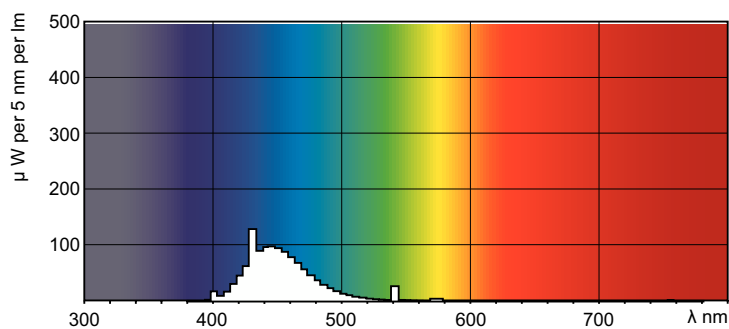

### Dati del prodotto

Informazioni generali		Controlli e dimmerazione	
Attacco	G13 [Medium Bi-Pin Fluorescent]	Dimmerabile	Sì
Vita al 50% di guasti (Nom)	15.000 ore		
Dati tecnici di illuminazione		Meccanica e corpo	
Codice colore	180	Forma lampadina	T8
Flusso luminoso	400 lm		
Designazione colore	Blu (B)	Approvazione e applicazione	
		Contenuto di mercurio (Hg) (Nom)	13,0 mg
		Consumo energetico kWh/1000 h	23 kWh
Funzionamento e parte elettrica		Dati del prodotto	
Consumo energetico	18,0 W	Nome prodotto ordine	TL-D Colored 18W Blue 1SL/25
Corrente lampada (Nom)	0,360 A	Nome completo prodotto	TL-D Colored 18W Blue 1SL/25
Tensione (Nom)	59 V	Full EOC	871150072690240
Tensione (Nom)	59 V	Descrizione codice locale	1818B
		Codice d'ordine	72690240

### Disegno tecnico

Product	D (max)	A (max)	B (max)	B (min)	C (max)
TL-D Colored 18W Blue 1SL/25	28,0 mm	589,8 mm	596,9 mm	594,5 mm	604,0 mm

### Fotometrie

Spectral Power Distribution Colour - TL-D Colored 18W Blue 1SL/25