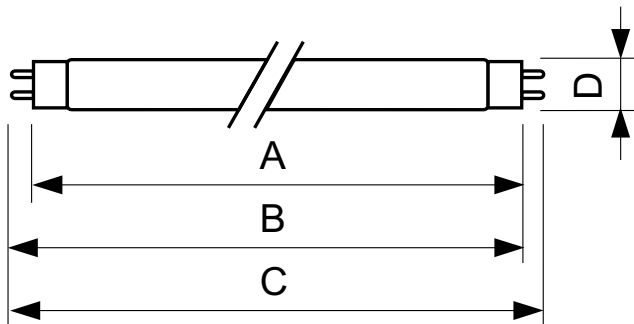

TL-D Colored

Materialnummer (12NC)	928048001705
Lokal kod	8344004
SAP-Räknare – Antal per förpackning	1
EAN/UPC - Produkt/fodral	8711500642981

Räknare - antal förpackningar per kartong	25
EAN/UPC - Hölje	8711500642998

Måttskiss

Product	D (max)	A (max)	B (max)	B (min)	C (max)
TL-D Colored 18W Green 1SL/25	28,0 mm	589,8 mm	596,9 mm	594,5 mm	604,0 mm