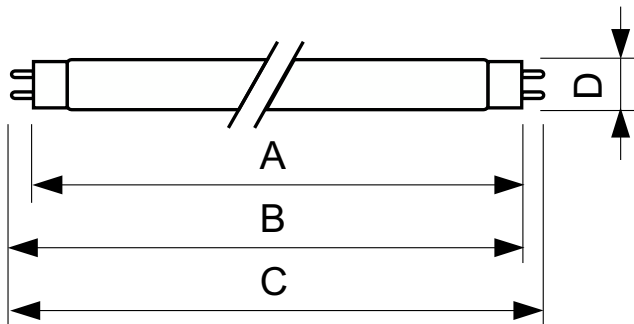

### Dati del prodotto

Informazioni generali		Controlli e dimmerazione	
Attacco	G13 [Medium Bi-Pin Fluorescent]	Dimmerabile	Sì
Vita al 50% di guasti (Nom)	15.000 ore		
Dati tecnici di illuminazione		Meccanica e corpo	
Codice colore	160	Forma lampadina	T8
Flusso luminoso	700 lm		
Designazione colore	Giallo		
Funzionamento e parte elettrica		Approvazione e applicazione	
Consumo energetico	18,0 W	Contenuto di mercurio (Hg) (Nom)	13,0 mg
Corrente lampada (Nom)	0,360 A	Consumo energetico kWh/1000 h	23 kWh
Tensione (Nom)	59 V		
Tensione (Nom)	59 V	Dati del prodotto	
		Nome prodotto ordine	TL-D Colored 18W Yellow 1SL/25
		Nome completo prodotto	TL-D Colored 18W Yellow 1SL/25
		Full EOC	871150072687240
		Descrizione codice locale	1816G
		Codice d'ordine	72687240

### Disegno tecnico

Product	D (max)	A (max)	B (max)	B (min)	C (max)
TL-D Colored 18W Yellow 1SL/25	28,0 mm	589,8 mm	596,9 mm	594,5 mm	604,0 mm