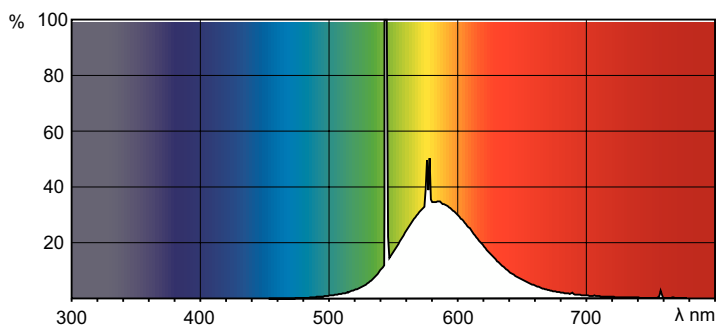

Fotometrie

Spectral Power Distribution Colour - TL-D Colored 18W Yellow 1SL/25