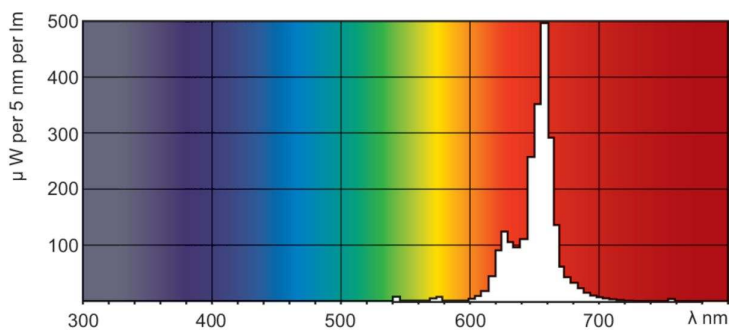

TL-D Colored

TL-D Colored 18W Red 1SL/25

Questa lampada TL-D (diametro tubo 26 mm) contribuisce a creare effetti e atmosfere speciali o ad attirare l'attenzione utilizzando luce rossa, verde, blu e gialla. Oltre a utilizzare i singoli colori, è possibile miscelarli per ottenere anche luce bianca. Grazie all'uso di polveri comuni, offre un'emissione luminosa elevata. Le aree di applicazione includono negozi e showroom, bar e ristoranti, aree dimostrative, illuminazione di insegne e luoghi di intrattenimento.

Dati del prodotto

| Informazioni generali | | Controlli e dimmerazione | |
|---------------------------------|---------------------------------|----------------------------------|---------|
| Attacco | G13 [Medium Bi-Pin Fluorescent] | Dimmerabile | Sì |
| Vita al 50% di guasti (Nom) | 15.000 ore | | |
| Dati tecnici di illuminazione | | Meccanica e corpo | |
| Codice colore | 150 | Forma lampadina | T8 |
| Flusso luminoso | 25 lm | | |
| Designazione colore | Rosso (HO) | | |
| Funzionamento e parte elettrica | | Approvazione e applicazione | |
| Consumo energetico | 18,0 W | Contenuto di mercurio (Hg) (Nom) | 13,0 mg |
| Corrente lampada (Nom) | 0,360 A | Consumo energetico kWh/1000 h | 26 kWh |
| Tensione (Nom) | 59 V | | |
| Tensione (Nom) | 59 V | | |
| Dati del prodotto | | | |
| Nome prodotto ordine | TL-D Colored 18W Red 1SL/25 | | |
| Nome completo prodotto | TL-D Colored 18W Red 1SL/25 | | |
| Full EOC | 871150072684140 | | |
| Descrizione codice locale | 1815R | | |
| Codice d'ordine | 72684140 | | |

Fotometrie

Spectral Power Distribution Colour - TL-D Colored 18W Red 1SL/25