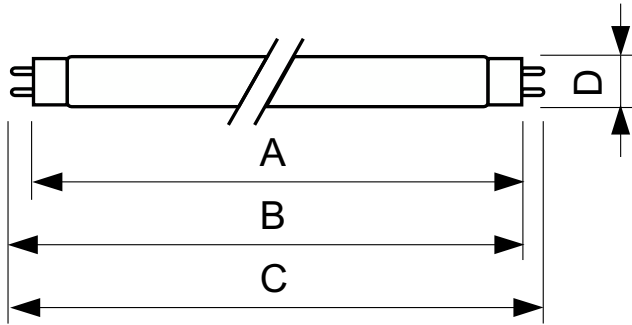

Dati del prodotto

| Informazioni generali | | Controlli e dimmerazione | |
|---------------------------------|---------------------------------|----------------------------------|---------|
| Attacco | G13 [Medium Bi-Pin Fluorescent] | Dimmerabile | Sì |
| Vita al 50% di guasti (Nom) | 15.000 ore | | |
| Dati tecnici di illuminazione | | Meccanica e corpo | |
| Codice colore | 150 | Forma lampadina | T8 |
| Flusso luminoso | 25 lm | | |
| Designazione colore | Rosso (HO) | | |
| Funzionamento e parte elettrica | | Approvazione e applicazione | |
| Consumo energetico | 18,0 W | Contenuto di mercurio (Hg) (Nom) | 13,0 mg |
| Corrente lampada (Nom) | 0,360 A | Consumo energetico kWh/1000 h | 26 kWh |
| Tensione (Nom) | 59 V | | |
| Tensione (Nom) | 59 V | | |
| Dati del prodotto | | | |
| Nome prodotto ordine | TL-D Colored 18W Red 1SL/25 | | |
| Nome completo prodotto | TL-D Colored 18W Red 1SL/25 | | |
| Full EOC | 871150072684140 | | |
| Descrizione codice locale | 1815R | | |
| Codice d'ordine | 72684140 | | |

TL-D Colored

| | |
|--|---------------|
| Codice materiale (12NC) | 928048001505 |
| Codice locale | 1815R |
| Numeratore SAP - Quantità per confezione | 1 |
| EAN/UPC - Prodotto/scatola | 8711500726841 |

| | |
|---|---------------|
| Numeratore - Confezioni per scatola esterna | 25 |
| EAN/UPC - Case | 8711500726858 |

Disegno tecnico

| Product | D (max) | A (max) | B (max) | B (min) | C (max) |
|-----------------------------|---------|----------|----------|----------|----------|
| TL-D Colored 18W Red 1SL/25 | 28,0 mm | 589,8 mm | 596,9 mm | 594,5 mm | 604,0 mm |