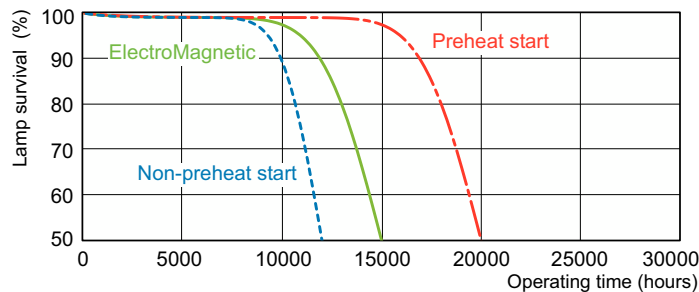

Fotometriska data

Spectral Power Distribution Colour - MASTER TL-D 90 Graphica 58W/965 SLV/10

Livslängd

Life Expectancy Diagram - MASTER TL-D 90 Graphica 58W/965 SLV/10

Life Expectancy Diagram - MASTER TL-D 90 Graphica 58W/965 SLV/10