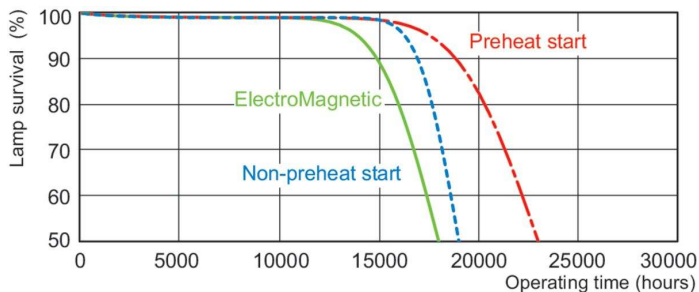

Fotometriska data

Spectral Power Distribution Colour - MASTER TL-D 90 Graphica 58W/965 SLV/10

Livslängd

Life Expectancy Diagram - MASTER TL-D 90 Graphica 58W/965 SLV/10

Life Expectancy Diagram - MASTER TL-D 90 Graphica 58W/965 SLV/10