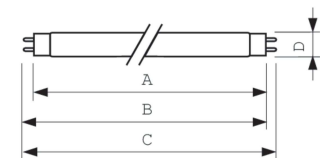

MASTER TL-D 90 Graphica

Beskrivning av lokal kod	8343985
Beställningsnummer	88877825
Materialnummer (12NC)	928045296581
Lokal kod	8343985
SAP-Räknare – Antal per förpackning	1

EAN/UPC - Produkt/fodral	8711500888778
Räknare - antal förpackningar per kartong	10
EAN/UPC - Hölje	8711500888785

Måttskiss

Product	D (max)	A (max)	B (max)	B (min)	C (max)
MASTER TL-D 90 Graphica 58W/965 SLV/10	28 mm	1500,0 mm	1507,1 mm	1504,7 mm	1514,2 mm