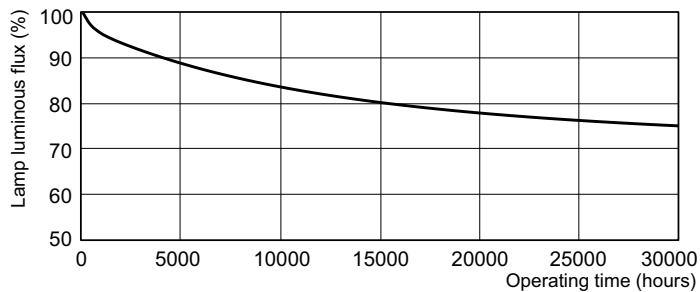

MASTER TL-D 90 Graphica

Livslängd

Lumen Maintenance Diagram - MASTER TL-D 90 Graphica 58W/965 SLV/10