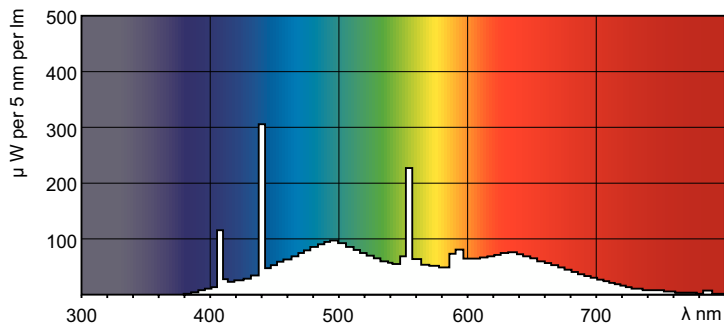

Produktdata

Allmän information	
Socket	G13 [Medium Bi-Pin Fluorescent]
Mätreferens för ljusflöde	Sphere
Livslängd vid 50 % bortfall (nom)	8 000 h

Ljusteknik	
Färgkod	965 [CCT of 6500K]
Ljusflöde	3 625 lm
Färgbeteckning	Kallt dagsljus
Kromaticitetskoordinat X (nom)	0,313
Kromaticitetskoordinat Y (nom)	0,337
Korrelerad färgtemperatur (nom)	6500 K
Ljusutbyte (märkvärde) (nom)	60,8 lm/W
Färgåtergivningsindex	97

Drift och elektricitet	
Effektförbrukning	59,6 W

Lampström (nom)	0,670 A
-----------------	---------

Styrenheter och dimring	
Dimbar	Ja

Mekanik och armaturhus	
Lampform	T8 [26 mm (T8)]

Användning och godkännande	
Energieffektivitetsklass	G
Kvicksilverinnehåll (Hg) (nom)	1,7 mg
Energiförbrukning kWh/1 000 tim	60 kWh
EPREL-registreringsnummer	423533

Fotometriska data

Spectral Power Distribution Colour - MASTER TL-D 90 Graphica 58W/965 SLV/10

Livslängd

Life Expectancy Diagram - MASTER TL-D 90 Graphica 58W/965 SLV/10

Life Expectancy Diagram - MASTER TL-D 90 Graphica 58W/965 SLV/10