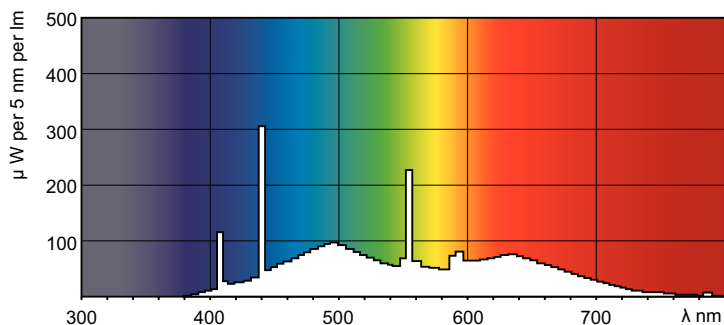

Produktdata

Generell informasjon	
Sokkelbase	G13 [Medium Bi-Pin Fluorescent]
Referanse for fluksmåling	Sphere
Levetid til 50 % lystap (nom.)	8 000 time(r)

Teknisk belysning	
Fargekode	965 [CCT of 6500K]
Lysytelse	3 625 lm
Fargebetegnelse	Kaldt dagslys
Kromatisk koordinat X (nom)	0,313
Kromatisk koordinat Y (nom)	0,337
Korrelet fargetemperatur (nom)	6500 K
Lysutbytte (vurdert) (Nom)	60,8 lm/W
Fargegjengivelsesindeks (CRI)	97

Produktdata	
Produktnavn for bestilling	MASTER TL-D 90 Graphica 58W/965 SLV/10
Fullstendig produktnavn	MASTER TL-D 90 Graphica 58W/965 1SL/10
Full EOC	871150088877825

MASTER TL-D 90 Graphica

Lokal kodebeskrivelse	3821505
Bestillingskode	88877825
Materialenr. (12NC)	928045296581
Lokal bestillingskode	3821505
SAP-teller – antall per pakke	1

Fotometriske data

Spectral Power Distribution Colour - MASTER TL-D 90 Graphica 58W/965 SLV/10

Levetid

Life Expectancy Diagram - MASTER TL-D 90 Graphica 58W/965 SLV/10

Life Expectancy Diagram - MASTER TL-D 90 Graphica 58W/965 SLV/10