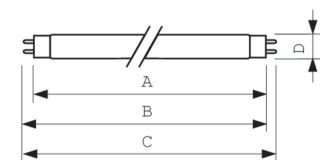

MASTER TL-D 90 Graphica

Lokal kodebeskrivelse	3821505
Bestillingskode	88877825
Materialenr. (12NC)	928045296581
Lokal bestillingskode	3821505
SAP-teller – antall per pakke	1

EAN/UPC – produkt/boks	8711500888778
SAP-teller – pakker per utvendige	10
EAN/UPC – boks	8711500888785

Målskisse

Product	D (max)	A (max)	B (max)	B (min)	C (max)
MASTER TL-D 90 Graphica	28 mm	1500,0 mm	1507,1 mm	1504,7 mm	1514,2 mm
58W/965 SLV/10