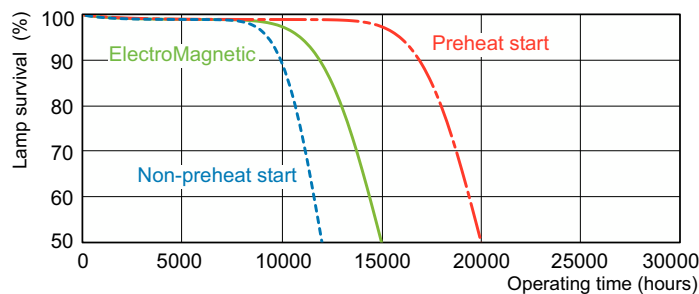

Fotometriske data

Spectral Power Distribution Colour - MASTER TL-D 90 Graphica 58W/965 SLV/10

Levetid

Life Expectancy Diagram - MASTER TL-D 90 Graphica 58W/965 SLV/10

Life Expectancy Diagram - MASTER TL-D 90 Graphica 58W/965 SLV/10