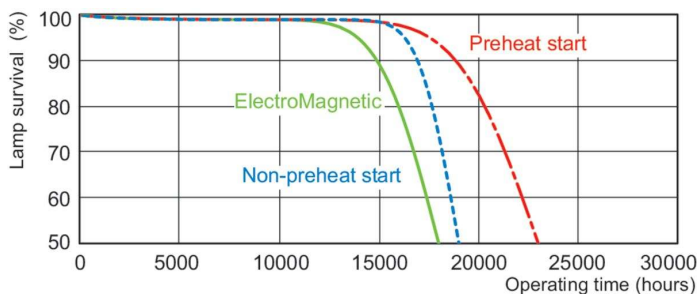

Fotometriske data

Spectral Power Distribution Colour - MASTER TL-D 90 Graphica 58W/965 SLV/10

Levetid

Life Expectancy Diagram - MASTER TL-D 90 Graphica 58W/965 SLV/10

Life Expectancy Diagram - MASTER TL-D 90 Graphica 58W/965 SLV/10