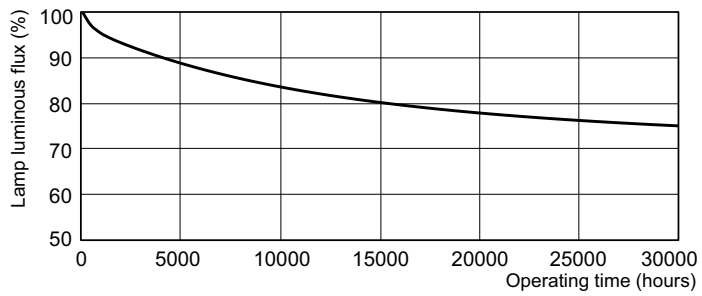

MASTER TL-D 90 Graphica

Levetid

Lumen Maintenance Diagram - MASTER TL-D 90 Graphica 58W/965 SLV/10