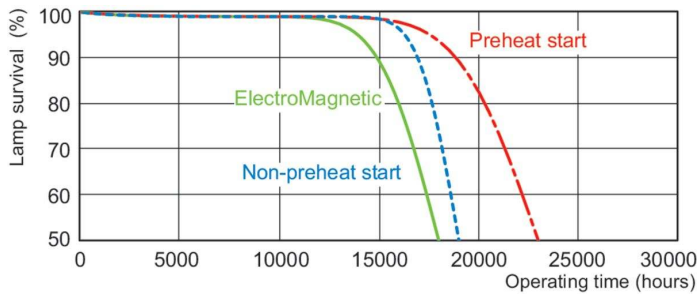

Lebensdauer

Life Expectancy Diagram - MASTER TL-D 90 Graphica 58W/952 SLV/10