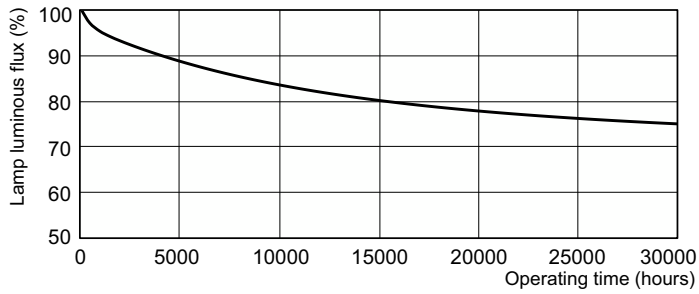

MASTER TL-D Graphica

Lebensdauer

Lumen Maintenance Diagram - MASTER TL-D 90 Graphica 58W/952 SLV/10