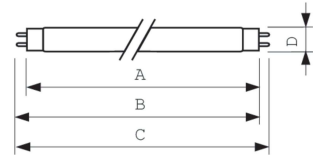

MASTER TL-D Graphica

Produktdaten

Bestell-Produktname	MASTER TL-D 90 Graphica 58W/952 SLV/10
Gesamtbezeichnung des Produkts	MASTER TL-D 90 Graphica 58W/952 1SL/10
Gesamt-Produktcode	871150088875425
Bestellcode	88875425
Material-Nr. (12NC)	928045295081

Anzahl pro Verpackung	1
EAN/UPC – Produkt/Kiste	8711500888754
Zähler – Pakete pro Außenkarton	10
EAN Umverpackung	8711500888761

Abmessungsskizzen

Product	D (max)	A (max)	B (max)	B (min)	C (max)
MASTER TL-D 90 Graphica 58W/952 SLV/10	28 mm	1.500,0 mm	1.507,1 mm	1.504,7 mm	1.514,2 mm