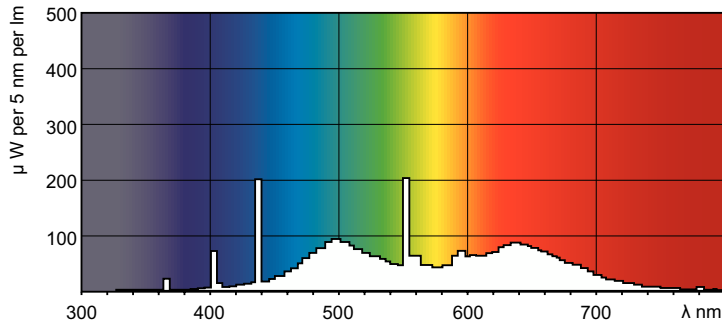

## Produktdaten

Bestell-Produktname	MASTER TL-D 90 Graphica 58W/952 SLV/10
Gesamtbezeichnung des Produkts	MASTER TL-D 90 Graphica 58W/952 1SL/10
Gesamt-Produktcode	871150088875425
Bestellcode	88875425
Material-Nr. (12NC)	928045295081

## Photometrische Daten

Spectral Power Distribution Colour - MASTER TL-D 90 Graphica 58W/952 SLV/10