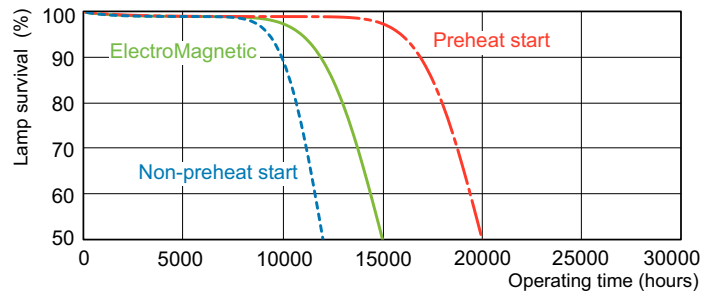

Life Expectancy Diagram - MASTER TL-D 90 Graphica 58W/952 SLV/10