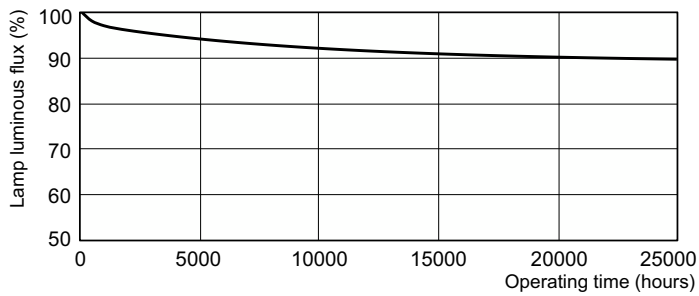

Dati del prodotto

Informazioni generali	
Attacco	G13 [Medium Bi-Pin Fluorescent]
Riferimento per la misurazione del flusso	Sphere
Vita al 50% di guasti (Nom)	15.000 ore

Dati tecnici di illuminazione	
Codice colore	952
Flusso luminoso	4.550 lm
Designazione colore	Daylight
Coordinata Y cromaticità (Nom)	0,34
Coordinata cromatica Y (Nom)	0,351
Temperatura del colore correlata	5200 K
Efficienza luminosa (specificata) (Nom)	76,1 lm/W
Indice di resa cromatica (CRI)	92

Funzionamento e parte elettrica	
Consumo energetico	59,8 W
Corrente lampada (Nom)	0,670 A

Controlli e dimmerazione	
Dimmerabile	Si

Meccanica e corpo	
Forma lampadina	T8 [26 mm (T8)]

Approvazione e applicazione	
Classe di efficienza energetica	G
Contenuto di mercurio (Hg) (Nom)	1,7 mg
Consumo energetico kWh/1000 h	60 kWh

Disegno tecnico

Product	D (max)	A (max)	B (max)	B (min)	C (max)
MASTER TL-D 90 De Luxe 58W/952 SLV/10	28 mm	1.500,0 mm	1.507,1 mm	1.504,7 mm	1.514,2 mm

Fotometrie

Spectral Power Distribution Colour - MASTER TL-D 90 De Luxe 58W/952 SLV/10

MASTER TL-D 90 De Luxe

Durata

Life Expectancy Diagram - MASTER TL-D 90 De Luxe 58W/952 SLV/10

Life Expectancy Diagram - MASTER TL-D 90 De Luxe 58W/952 SLV/10

Lumen Maintenance Diagram - MASTER TL-D 90 De Luxe 58W/952 SLV/10