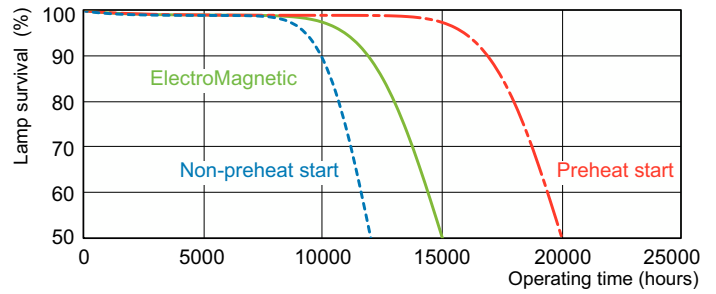

MASTER TL-D 90 De Luxe

Durata

Life Expectancy Diagram - MASTER TL-D 90 De Luxe 58W/952 SLV/10