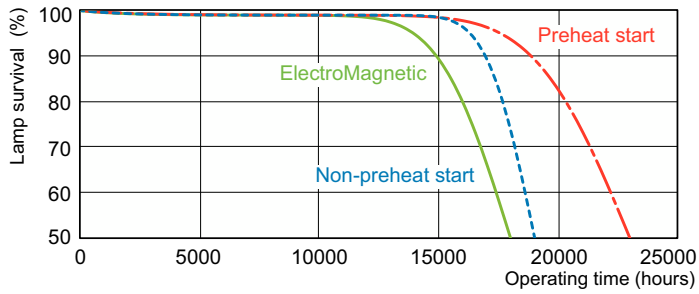

MASTER TL-D 90 De Luxe

Durata

Life Expectancy Diagram - MASTER TL-D 90 De Luxe 58W/952 SLV/10