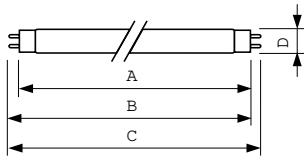

Dati del prodotto

Informazioni generali	
Attacco	G13 [Medium Bi-Pin Fluorescent]
Riferimento per la misurazione del flusso	Sphere
Vita al 50% di guasti (Nom)	15.000 ore

Dati tecnici di illuminazione	
Codice colore	952
Flusso luminoso	4.550 lm
Designazione colore	Daylight
Coordinata Y cromaticità (Nom)	0,34
Coordinata cromatica Y (Nom)	0,351
Temperatura del colore correlata	5200 K
Efficienza luminosa (specificata) (Nom)	76,1 lm/W
Indice di resa cromatica (CRI)	92

Funzionamento e parte elettrica	
Consumo energetico	59,8 W
Corrente lampada (Nom)	0,670 A

Controlli e dimmerazione	
Dimmerabile	Si

Meccanica e corpo	
Forma lampadina	T8 [26 mm (T8)]

Approvazione e applicazione	
Classe di efficienza energetica	G
Contenuto di mercurio (Hg) (Nom)	1,7 mg
Consumo energetico kWh/1000 h	60 kWh

Disegno tecnico

Product	D (max)	A (max)	B (max)	B (min)	C (max)
MASTER TL-D 90 De Luxe 58W/952 SLV/10	28 mm	1.500,0 mm	1.507,1 mm	1.504,7 mm	1.514,2 mm

Fotometrie

Spectral Power Distribution Colour - MASTER TL-D 90 De Luxe 58W/952 SLV/10