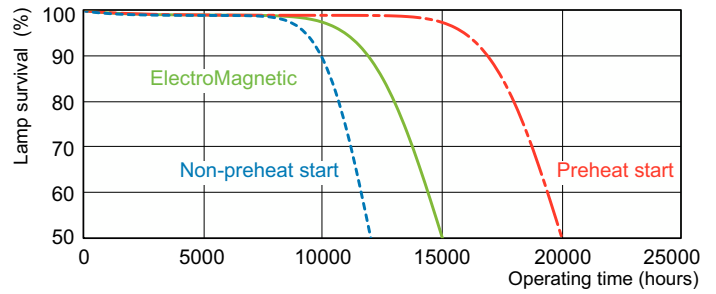

Dati del prodotto

Informazioni generali	
Attacco	G13 [Medium Bi-Pin Fluorescent]
Vita al 50% di guasti (Nom)	15.000 ore

Dati tecnici di illuminazione	
Codice colore	940 [CCT of 4000K]
Flusso luminoso	4.600 lm
Designazione colore	Bianco freddo (CW)
Coordinata Y cromaticità (Nom)	0,38
Coordinata cromaticità Y (Nom)	0,38
Temperatura del colore correlata	4000 K
Efficienza luminosa (specificata) (Nom)	76,9 lm/W
Indice di resa cromatica (CRI)	91

Fotometrie

Spectral Power Distribution Colour - MASTER TL-D 90 De Luxe 58W/940 SLV/10

MASTER TL-D 90 De Luxe

Durata

Life Expectancy Diagram - MASTER TL-D 90 De Luxe 58W/940 SLV/10

Life Expectancy Diagram - MASTER TL-D 90 De Luxe 58W/940 SLV/10