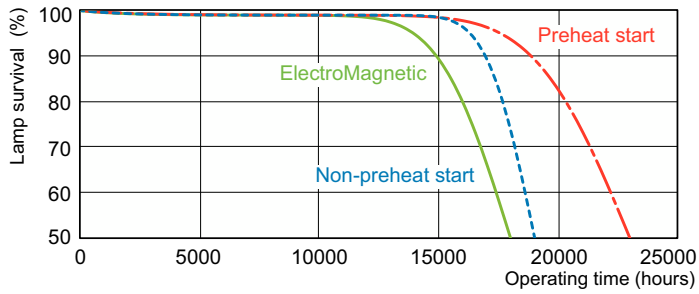

Dati del prodotto

Informazioni generali	
Attacco	G13 [Medium Bi-Pin Fluorescent]
Vita al 50% di guasti (Nom)	15.000 ore

Dati tecnici di illuminazione	
Codice colore	940 [CCT of 4000K]
Flusso luminoso	4.600 lm
Designazione colore	Bianco freddo (CW)
Coordinata Y cromaticità (Nom)	0,38
Coordinata cromaticità Y (Nom)	0,38
Temperatura del colore correlata	4000 K
Efficienza luminosa (specificata) (Nom)	76,9 lm/W
Indice di resa cromatica (CRI)	91

Funzionamento e parte elettrica	
Consumo energetico	58,5 W
Corrente lampada (Nom)	0,670 A

Controlli e dimmerazione	
Dimmerabile	Sì

Meccanica e corpo	
Forma lampadina	T8 [26 mm (T8)]

Approvazione e applicazione	
Contenuto di mercurio (Hg) (Nom)	1,7 mg
Consumo energetico kWh/1000 h	68 kWh

Fotometrie

Spectral Power Distribution Colour - MASTER TL-D 90 De Luxe 58W/940 SLV/10

MASTER TL-D 90 De Luxe

Durata

Life Expectancy Diagram - MASTER TL-D 90 De Luxe 58W/940 SLV/10

Life Expectancy Diagram - MASTER TL-D 90 De Luxe 58W/940 SLV/10