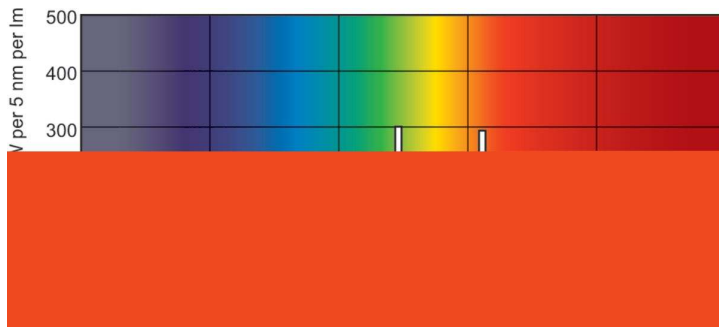

Dati del prodotto

Informazioni generali	
Attacco	G13 [Medium Bi-Pin Fluorescent]
Vita al 50% di guasti (Nom)	15.000 ore

Dati tecnici di illuminazione	
Codice colore	940 [CCT of 4000K]
Flusso luminoso	4.600 lm
Designazione colore	Bianco freddo (CW)
Coordinata Y cromaticità (Nom)	0,38
Coordinata cromaticità Y (Nom)	0,38
Temperatura del colore correlata	4000 K
Efficienza luminosa (specificata) (Nom)	76,9 lm/W
Indice di resa cromatica (CRI)	91

Funzionamento e parte elettrica	
Consumo energetico	58,5 W
Corrente lampada (Nom)	0,670 A

Controlli e dimmerazione	
Dimmerabile	Sì

Meccanica e corpo	
Forma lampadina	T8 [26 mm (T8)]

Approvazione e applicazione	
Contenuto di mercurio (Hg) (Nom)	1,7 mg
Consumo energetico kWh/1000 h	68 kWh

MASTER TL-D 90 De Luxe

Dati del prodotto

Nome prodotto ordine	MASTER TL-D 90 De Luxe 58W/940 SLV/10
Nome completo prodotto	MASTER TL-D 90 De Luxe 58W/940 1SL/10
Full EOC	871150088869325
Codice d'ordine	88869325
Codice materiale (12NC)	928045094081

Fotometrie

Spectral Power Distribution Colour - MASTER TL-D 90 De Luxe 58W/940 SLV/10

MASTER TL-D 90 De Luxe

Durata

Life Expectancy Diagram - MASTER TL-D 90 De Luxe 58W/940 SLV/10

Life Expectancy Diagram - MASTER TL-D 90 De Luxe 58W/940 SLV/10