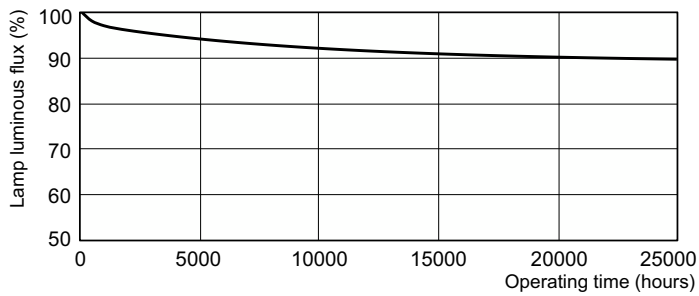

Dati del prodotto

Informazioni generali	
Attacco	G13 [Medium Bi-Pin Fluorescent]
Vita al 50% di guasti (Nom)	15.000 ore

Dati tecnici di illuminazione	
Codice colore	940 [CCT of 4000K]
Flusso luminoso	4.600 lm
Designazione colore	Bianco freddo (CW)
Coordinata Y cromaticità (Nom)	0,38
Coordinata cromaticità Y (Nom)	0,38
Temperatura del colore correlata	4000 K
Efficienza luminosa (specificata) (Nom)	76,9 lm/W
Indice di resa cromatica (CRI)	91

Funzionamento e parte elettrica	
Consumo energetico	58,5 W
Corrente lampada (Nom)	0,670 A

Controlli e dimmerazione	
Dimmerabile	Sì

Meccanica e corpo	
Forma lampadina	T8 [26 mm (T8)]

Approvazione e applicazione	
Contenuto di mercurio (Hg) (Nom)	1,7 mg
Consumo energetico kWh/1000 h	68 kWh

Fotometrie

Spectral Power Distribution Colour - MASTER TL-D 90 De Luxe 58W/940 SLV/10

MASTER TL-D 90 De Luxe

Durata

Life Expectancy Diagram - MASTER TL-D 90 De Luxe 58W/940 SLV/10

Life Expectancy Diagram - MASTER TL-D 90 De Luxe 58W/940 SLV/10

Lumen Maintenance Diagram - MASTER TL-D 90 De Luxe 58W/940 SLV/10