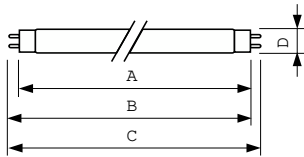

MASTER TL-D 90 De Luxe

Dati del prodotto

Nome prodotto ordine	MASTER TL-D 90 De Luxe 58W/940 SLV/10
Nome completo prodotto	MASTER TL-D 90 De Luxe 58W/940 1SL/10
Full EOC	871150088869325
Codice d'ordine	88869325
Codice materiale (12NC)	928045094081

Codice locale	5894PRO
Numeratore SAP - Quantità per confezione	1
EAN/UPC - Prodotto/scatola	8711500888693
Numeratore - Confezioni per scatola esterna	10
EAN/UPC - Case	8711500888709

Disegno tecnico

Product	D (max)	A (max)	B (max)	B (min)	C (max)
MASTER TL-D 90 De Luxe 58W/940 SLV/10	28 mm	1.500,0 mm	1.507,1 mm	1.504,7 mm	1.514,2 mm