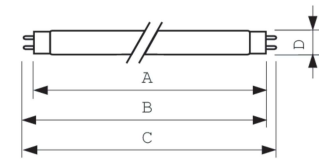

MASTER TL-D 90 Graphica

Beskrivning av lokal kod	8343983
Beställningsnummer	88836525
Materialnummer (12NC)	928044796581
Lokal kod	8343983
SAP-Räknare – Antal per förpackning	1

EAN/UPC - Produkt/fodral	8711500888365
Räknare - antal förpackningar per kartong	10
EAN/UPC - Hölje	8711500888662

Måttskiss

Product	D (max)	A (max)	B (max)	B (min)	C (max)
MASTER TL-D 90 Graphica 36W/965 SLV/10	28 mm	1 199,4 mm	1 206,5 mm	1 204,1 mm	1 213,6 mm