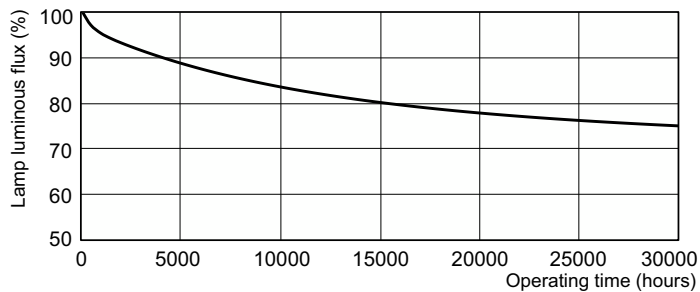

MASTER TL-D 90 Graphica

Livslängd

Lumen Maintenance Diagram - MASTER TL-D 90 Graphica 36W/965 SLV/10