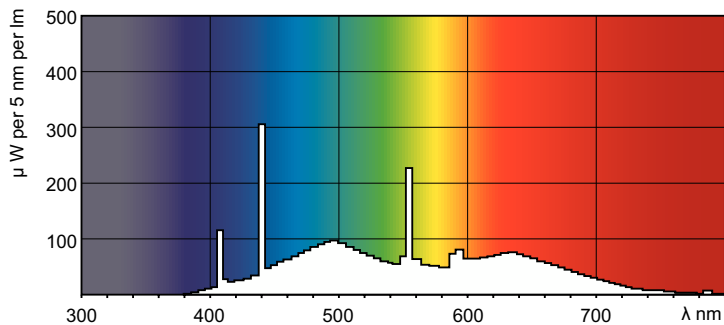

Produktdata

Allmän information	
Socket	G13 [Medium Bi-Pin Fluorescent]
Mätreferens för ljusflöde	Sphere
Livslängd vid 50 % bortfall (nom)	8 000 h

Ljusteknik	
Färgkod	965 [CCT of 6500K]
Ljusflöde	2 100 lm
Färgbeteckning	Kallt dagsljus
Kromaticitetskoordinat X (nom)	0,313
Kromaticitetskoordinat Y (nom)	0,337
Korrelerad färgtemperatur (nom)	6500 K
Ljusutbyte (märkvärde) (nom)	57,1 lm/W
Färgåtergivningsindex	97

Drift och elektricitet	
Effektförbrukning	36,8 W

Lampström (nom)	0,440 A
-----------------	---------

Styrenheter och dimring	
Dimbar	Ja

Mekanik och armaturhus	
Lampform	T8 [26 mm (T8)]

Användning och godkännande	
Energieffektivitetsklass	G
Kvicksilverinnehåll (Hg) (nom)	1,7 mg
Energiförbrukning kWh/1 000 tim	37 kWh
EPREL-registreringsnummer	423528

Fotometriska data

Spectral Power Distribution Colour - MASTER TL-D 90 Graphica 36W/965 SLV/10

Livslängd

Life Expectancy Diagram - MASTER TL-D 90 Graphica 36W/965 SLV/10

Life Expectancy Diagram - MASTER TL-D 90 Graphica 36W/965 SLV/10