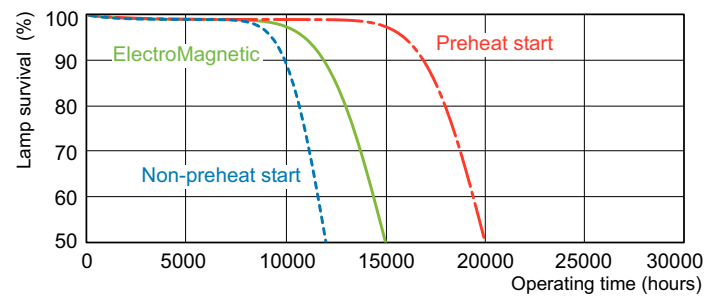

Fotometriska data

Spectral Power Distribution Colour - MASTER TL-D 90 Graphica 36W/965 SLV/10

Livslängd

Life Expectancy Diagram - MASTER TL-D 90 Graphica 36W/965 SLV/10

Life Expectancy Diagram - MASTER TL-D 90 Graphica 36W/965 SLV/10