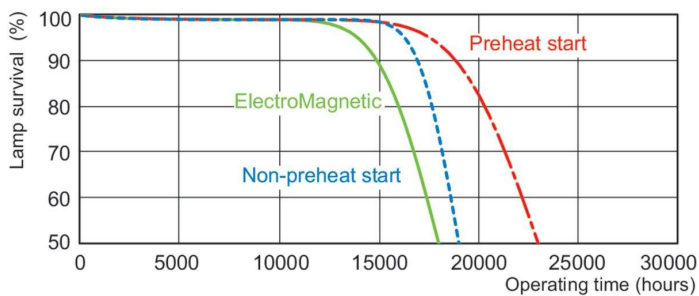

Fotometriska data

Spectral Power Distribution Colour - MASTER TL-D 90 Graphica 36W/965 SLV/10

Livslängd

Life Expectancy Diagram - MASTER TL-D 90 Graphica 36W/965 SLV/10

Life Expectancy Diagram - MASTER TL-D 90 Graphica 36W/965 SLV/10