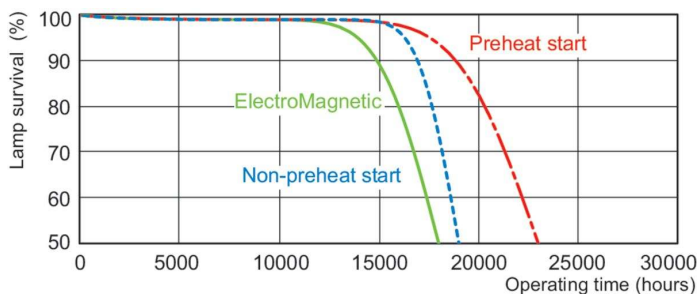

Durata

Life Expectancy Diagram - MASTER TL-D 90 Graphica 36W/965 SLV/10