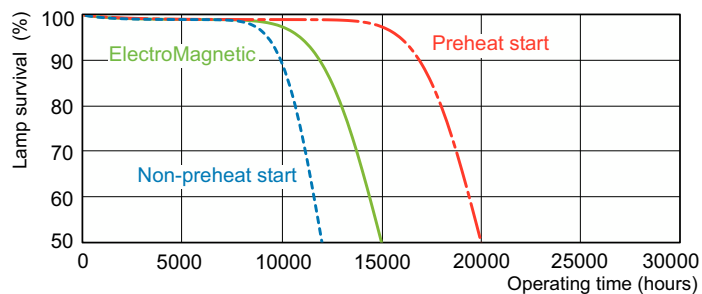

Life Expectancy Diagram - MASTER TL-D 90 Graphica 36W/965 SLV/10