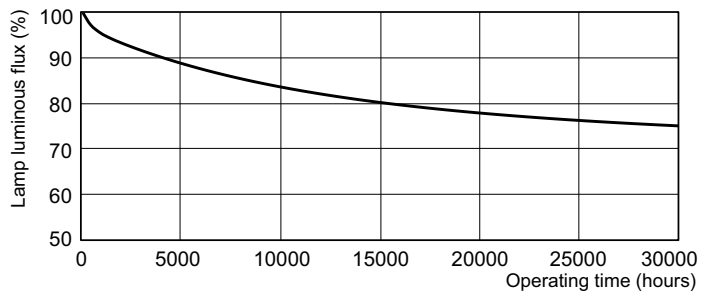

MASTER TL-D 90 Graphica

Durata

Lumen Maintenance Diagram - MASTER TL-D 90 Graphica 36W/965 SLV/10