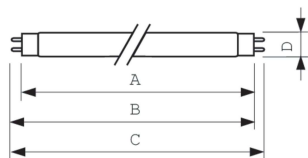

MASTER TL-D 90 Graphica

Nome completo prodotto	MASTER TL-D 90 Graphica 36W/965 1SL/10
Full EOC	871150088836525
Descrizione codice locale	3696GRA
Codice d'ordine	88836525
Codice materiale (12NC)	928044796581
Codice locale	3696GRA

Numeratore SAP - Quantità per confezione	1
EAN/UPC - Prodotto/scatola	8711500888365
Numeratore - Confezioni per scatola esterna	10
EAN/UPC - Case	8711500888662

Disegno tecnico

Product	D (max)	A (max)	B (max)	B (min)	C (max)
MASTER TL-D 90 Graphica 36W/965 SLV/10	28 mm	1.199,4 mm	1.206,5 mm	1.204,1 mm	1.213,6 mm