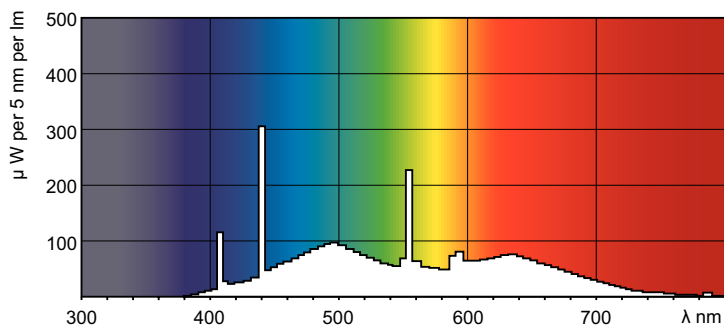

## MASTER TL-D 90 Graphica 36W/965 1SL/10

Questa lampada TL-D offre un'eccellente resa dei colori, che la rende molto adatta al settore della grafica e della stampa per il controllo della qualità del materiale stampato.

### Dati del prodotto

Informazioni generali		Corrente lampada (Nom)	
Attacco	G13 [Medium Bi-Pin Fluorescent]		0,440 A
Riferimento per la misurazione del flusso	Sphere	Controlli e dimmerazione	
Vita al 50% di guasti (Nom)	8.000 ore	Dimmerabile	Si
Dati tecnici di illuminazione		Meccanica e corpo	
Codice colore	965 [CCT of 6500K]	Forma lampadina	T8 [26 mm (T8)]
Flusso luminoso	2.100 lm	Approvazione e applicazione	
Designazione colore	Cool Daylight	Classe di efficienza energetica	G
Coordinata Y cromaticità (Nom)	0,313	Contenuto di mercurio (Hg) (Nom)	1,7 mg
Coordinata cromatica Y (Nom)	0,337	Consumo energetico kWh/1000 h	37 kWh
Temperatura del colore correlata	6500 K	Numero di registrazione EPREL	423528
Efficienza luminosa (specificata) (Nom)	57,1 lm/W	Dati del prodotto	
Indice di resa cromatica (CRI)	97	Nome prodotto ordine	MASTER TL-D 90 Graphica 36W/965 SLV/10
Funzionamento e parte elettrica			
Consumo energetico	36,8 W		

## Disegno tecnico

Product	D (max)	A (max)	B (max)	B (min)	C (max)
MASTER TL-D 90 Graphica 36W/965 SLV/10	28 mm	1.199,4 mm	1.206,5 mm	1.204,1 mm	1.213,6 mm

## Fotometrie

Spectral Power Distribution Colour - MASTER TL-D 90 Graphica 36W/965 SLV/10