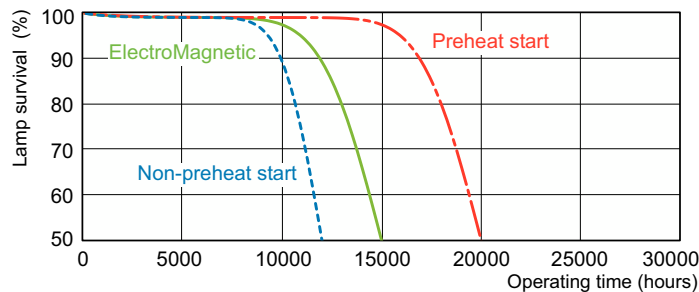

Life Expectancy Diagram - MASTER TL-D 90 Graphica 36W/965 SLV/10