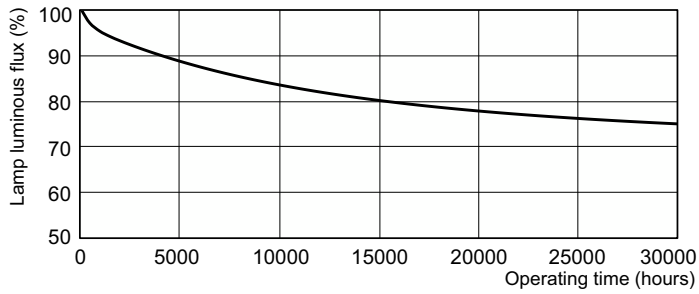

Données du produit

Informations générales	
Culot	G13 [Medium Bi-Pin Fluorescent]
Référence de mesure de flux	Sphere
Durée de vie à 50 % de mortalité (nom.)	8 000 h

Données techniques de l'éclairage	
Code couleur	965 [CCT of 6500K]
Flux lumineux	2 100 lm
Désignation de la couleur	Lumière naturelle froide
Coordonnée chromatique X	0,313
Coordonnée chromatique Y	0,337
Température de couleur corrélée (nom.)	6500 K
Efficacité lumineuse (nominale)	57,1 lm/W
Indice de rendu de couleur (IRC)	97

Schéma dimensionnel

Product	D (max)	A (max)	B (max)	B (min)	C (max)
MASTER TL-D 90 Graphica 36W/965 SLV/10	28 mm	1 199,4 mm	1 206,5 mm	1 204,1 mm	1 213,6 mm

Données photométriques

Spectral Power Distribution Colour - MASTER TL-D 90 Graphica 36W/965 SLV/10

Durée de vie

Life Expectancy Diagram - MASTER TL-D 90 Graphica 36W/965 SLV/10

Life Expectancy Diagram - MASTER TL-D 90 Graphica 36W/965 SLV/10

MASTER TL-D 90 Graphica

Durée de vie

Lumen Maintenance Diagram - MASTER TL-D 90 Graphica 36W/965 SLV/10