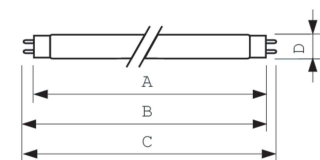

Données du produit

Informations générales	
Culot	G13 [Medium Bi-Pin Fluorescent]
Référence de mesure de flux	Sphere
Durée de vie à 50 % de mortalité (nom.)	8 000 h

Données techniques de l'éclairage	
Code couleur	965 [CCT of 6500K]
Flux lumineux	2 100 lm
Désignation de la couleur	Lumière naturelle froide
Coordonnée chromatique X	0,313
Coordonnée chromatique Y	0,337
Température de couleur corrélée (nom.)	6500 K
Efficacité lumineuse (nominale)	57,1 lm/W
Indice de rendu de couleur (IRC)	97

Approbation et application	
Classe d'efficacité énergétique	G
Taux de mercure (Hg) (nom.)	1,7 mg
Consommation d'énergie kWh/1 000 h	37 kWh
Numéro d'enregistrement EPREL	423528

Données du produit	
Nom du produit de la commande	MASTER TL-D 90 Graphica 36W/965 SLV/10
Nom de produit complet	MASTER TL-D 90 Graphica 36W/965 1SL/10

Schéma dimensionnel

Product	D (max)	A (max)	B (max)	B (min)	C (max)
MASTER TL-D 90 Graphica 36W/965 SLV/10	28 mm	1 199,4 mm	1 206,5 mm	1 204,1 mm	1 213,6 mm

Données photométriques

Spectral Power Distribution Colour - MASTER TL-D 90 Graphica 36W/965 SLV/10