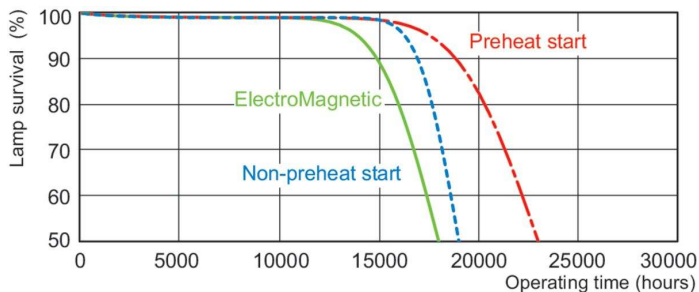

Durée de vie

Life Expectancy Diagram - MASTER TL-D 90 Graphica 36W/965 SLV/10