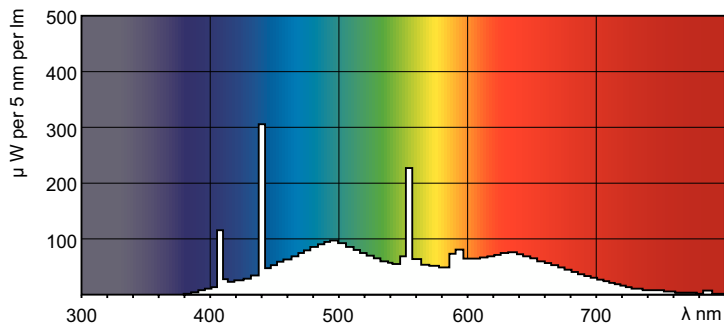

Données du produit

Informations générales	
Culot	G13 [Medium Bi-Pin Fluorescent]
Référence de mesure de flux	Sphere
Durée de vie à 50 % de mortalité (nom.)	8 000 h

Données techniques de l'éclairage	
Code couleur	965 [CCT of 6500K]
Flux lumineux	2 100 lm
Désignation de la couleur	Lumière naturelle froide
Coordonnée chromatique X	0,313
Coordonnée chromatique Y	0,337
Température de couleur corrélée (nom.)	6500 K
Efficacité lumineuse (nominale)	57,1 lm/W
Indice de rendu de couleur (IRC)	97

Approbation et application	
Classe d'efficacité énergétique	G
Taux de mercure (Hg) (nom.)	1,7 mg
Consommation d'énergie kWh/1 000 h	37 kWh
Numéro d'enregistrement EPREL	423528

Données du produit	
Nom du produit de la commande	MASTER TL-D 90 Graphica 36W/965 SLV/10
Nom de produit complet	MASTER TL-D 90 Graphica 36W/965 1SL/10

Schéma dimensionnel

Product	D (max)	A (max)	B (max)	B (min)	C (max)
MASTER TL-D 90 Graphica 36W/965 SLV/10	28 mm	1 199,4 mm	1 206,5 mm	1 204,1 mm	1 213,6 mm

Données photométriques

Spectral Power Distribution Colour - MASTER TL-D 90 Graphica 36W/965 SLV/10