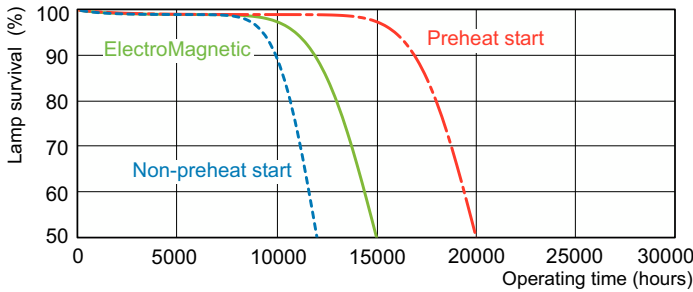

Life Expectancy Diagram - MASTER TL-D 90 Graphica 36W/965 SLV/10