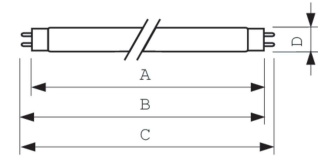

MASTER TL-D Graphica

Produkt Daten	
Bestell-Produktname	MASTER TL-D 90 Graphica 36W/965 SLV/10
Gesamtbezeichnung des Produkts	MASTER TL-D 90 Graphica 36W/965 1SL/10
Gesamt-Produktcode	871150088836525
Bestellcode	88836525
Material-Nr. (12NC)	928044796581

Anzahl pro Verpackung	1
EAN/UPC – Produkt/Kiste	8711500888365
Zähler - Pakete pro Außenkarton	10
EAN Umverpackung	8711500888662

Abmessungsskizzen

Product	D (max)	A (max)	B (max)	B (min)	C (max)
MASTER TL-D 90 Graphica 36W/965 SLV/10	28 mm	1.199,4 mm	1.206,5 mm	1.204,1 mm	1.213,6 mm