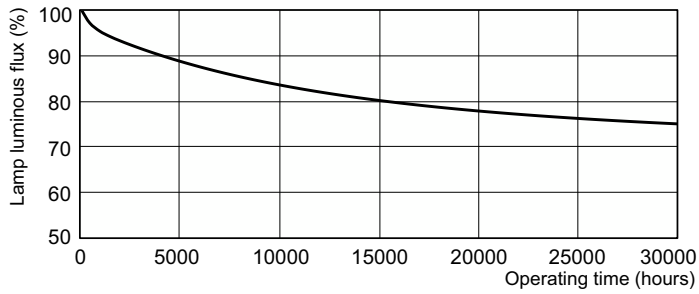

MASTER TL-D Graphica

Lebensdauer

Lumen Maintenance Diagram - MASTER TL-D 90 Graphica 36W/965 SLV/10