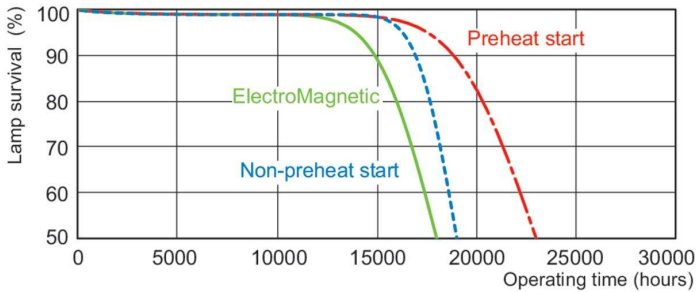

Lebensdauer

Life Expectancy Diagram - MASTER TL-D 90 Graphica 36W/965 SLV/10