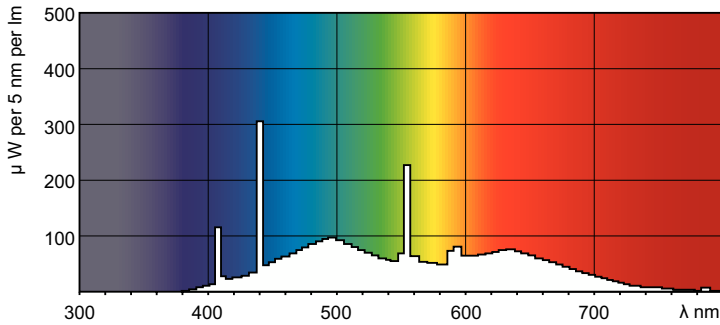

### Produkt Daten

Allgemeine Informationen	
Sockel	G13 [Medium Bi-Pin Fluorescent]
Referenz für Lichtstrommessung	Sphere
Lebensdauer bis 50 % Ausfall (Nom.)	8.000 Stunde(n)

Lichttechnische Daten	
Farbcode	965 [CCT of 6500K]
Lichtstrom	2.100 lm
Lichtfarbe	Kühles Tageslicht
Farbkoordinate X (Nom)	0,313
Farbkoordinate Y (nom.)	0,337
Ähnlichste Farbtemperatur (Nom)	6500 K
Nennlichtausbeute (nom.)	57,1 lm/W
Farbwiedergabeindex (CRI)	97

## Photometrische Daten

Spectral Power Distribution Colour - MASTER TL-D 90 Graphica 36W/965 SLV/10