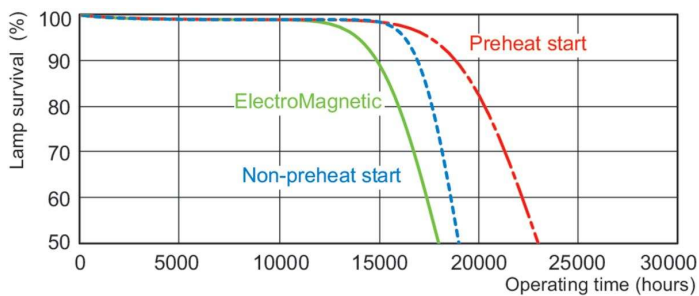

Fotometriska data

Spectral Power Distribution Colour - MASTER TL-D 90 Graphica 36W/952 SLV/10

Livslängd

Life Expectancy Diagram - MASTER TL-D 90 Graphica 36W/952 SLV/10

Life Expectancy Diagram - MASTER TL-D 90 Graphica 36W/952 SLV/10