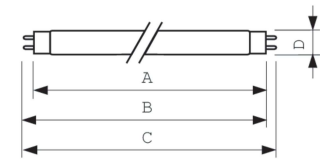

MASTER TL-D 90 Graphica

Beskrivning av lokal kod	8343982
Beställningsnummer	88864825
Materialnummer (12NC)	928044795081
Lokal kod	8343982
SAP-Räknare – Antal per förpackning	1

EAN/UPC - Produkt/fodral	8711500888648
Räknare - antal förpackningar per kartong	10
EAN/UPC - Hölje	8711500888655

Måttskiss

Product	D (max)	A (max)	B (max)	B (min)	C (max)
MASTER TL-D 90 Graphica 36W/952 SLV/10	28 mm	1 199,4 mm	1 206,5 mm	1 204,1 mm	1 213,6 mm