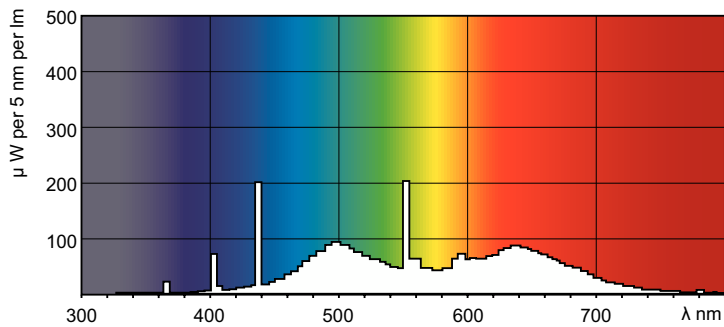

Produktdata

Allmän information	
Socket	G13 [Medium Bi-Pin Fluorescent]
Mätreferens för ljusflöde	Sphere
Livslängd vid 50 % bortfall (nom)	8 000 h

Ljusteknik	
Färgkod	952
Ljusflöde	2 300 lm
Färgbeteckning	Dagsljus
Kromaticitetskoordinat X (nom)	0,34
Kromaticitetskoordinat Y (nom)	0,351
Korrelerad färgtemperatur (nom)	5200 K
Ljusutbyte (märkvärde) (nom)	62,5 lm/W
Färgåtergivningsindex	95

Drift och elektricitet	
Effektförbrukning	36,8 W

Lampström (nom)	0,440 A
-----------------	---------

Styrenheter och dimring	
Dimbar	Ja

Mekanik och armaturhus	
Lampform	T8 [26 mm (T8)]

Användning och godkännande	
Energieffektivitetsklass	G
Kvicksilverinnehåll (Hg) (nom)	1,7 mg
Energiförbrukning kWh/1 000 tim	37 kWh
EPREL-registreringsnummer	423527

Fotometriska data

Spectral Power Distribution Colour - MASTER TL-D 90 Graphica 36W/952 SLV/10

Livslängd

Life Expectancy Diagram - MASTER TL-D 90 Graphica 36W/952 SLV/10

Life Expectancy Diagram - MASTER TL-D 90 Graphica 36W/952 SLV/10