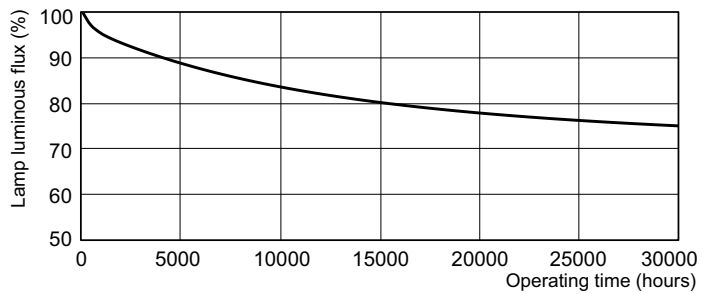

MASTER TL-D 90 Graphica

Livslängd

Lumen Maintenance Diagram - MASTER TL-D 90 Graphica 36W/952 SLV/10