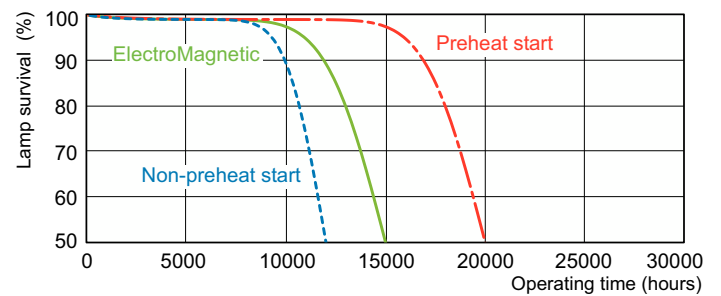

Fotometriska data

Spectral Power Distribution Colour - MASTER TL-D 90 Graphica 36W/952 SLV/10

Livslängd

Life Expectancy Diagram - MASTER TL-D 90 Graphica 36W/952 SLV/10

Life Expectancy Diagram - MASTER TL-D 90 Graphica 36W/952 SLV/10