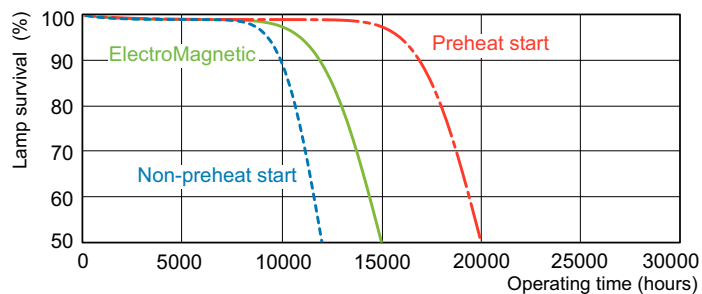

Life Expectancy Diagram - MASTER TL-D 90 Graphica 36W/952 SLV/10