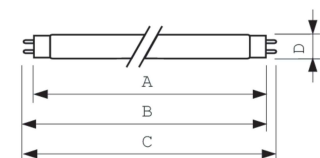

MASTER TL-D 90 Graphica

Nome completo prodotto	MASTER TL-D 90 Graphica 36W/952 1SL/10
Full EOC	871150088864825
Descrizione codice locale	3695GRA
Codice d'ordine	88864825
Codice materiale (12NC)	928044795081
Codice locale	3695GRA

Numeratore SAP - Quantità per confezione	1
EAN/UPC - Prodotto/scatola	8711500888648
Numeratore - Confezioni per scatola esterna	10
EAN/UPC - Case	8711500888655

Disegno tecnico

Product	D (max)	A (max)	B (max)	B (min)	C (max)
MASTER TL-D 90 Graphica 36W/952 SLV/10	28 mm	1.199,4 mm	1.206,5 mm	1.204,1 mm	1.213,6 mm