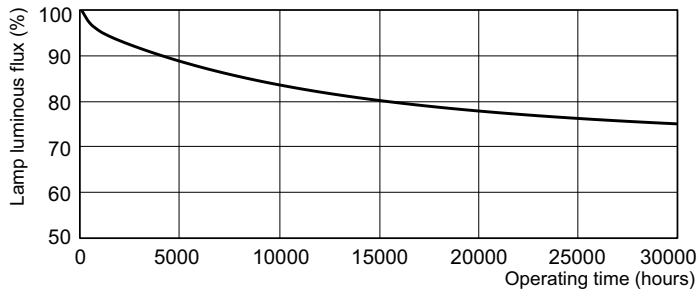

MASTER TL-D 90 Graphica

Durata

Lumen Maintenance Diagram - MASTER TL-D 90 Graphica 36W/952 SLV/10