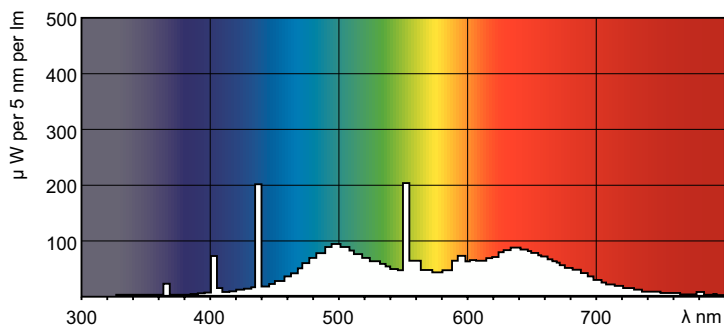

### Dati del prodotto

Informazioni generali	
Attacco	G13 [Medium Bi-Pin Fluorescent]
Riferimento per la misurazione del flusso	Sphere
Vita al 50% di guasti (Nom)	8.000 ore

Dati tecnici di illuminazione	
Codice colore	952
Flusso luminoso	2.300 lm
Designazione colore	Daylight
Coordinata Y cromaticità (Nom)	0,34
Coordinata cromatica Y (Nom)	0,351
Temperatura del colore correlata	5200 K
Efficienza luminosa (specificata) (Nom)	62,5 lm/W
Indice di resa cromatica (CRI)	95

Approvazione e applicazione	
Classe di efficienza energetica	G
Contenuto di mercurio (Hg) (Nom)	1,7 mg
Consumo energetico kWh/1000 h	37 kWh
Numero di registrazione EPREL	423527

Dati del prodotto	
Nome prodotto ordine	MASTER TL-D 90 Graphica 36W/952 SLV/10

## Disegno tecnico

Product	D (max)	A (max)	B (max)	B (min)	C (max)
MASTER TL-D 90 Graphica 36W/952 SLV/10	28 mm	1.199,4 mm	1.206,5 mm	1.204,1 mm	1.213,6 mm

## Fotometrie

Spectral Power Distribution Colour - MASTER TL-D 90 Graphica 36W/952 SLV/10