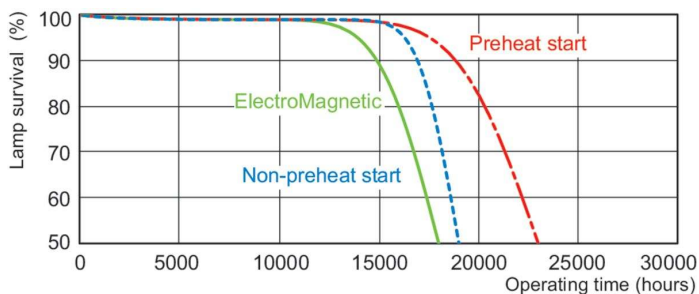

Durata

Life Expectancy Diagram - MASTER TL-D 90 Graphica 36W/952 SLV/10