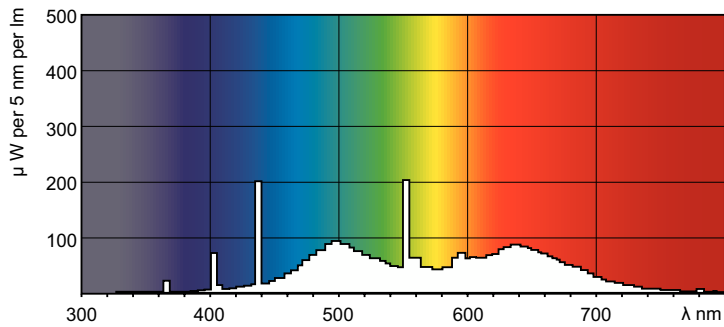

## Photometrische Daten

Spectral Power Distribution Colour - MASTER TL-D 90 Graphica 36W/952 SLV/10