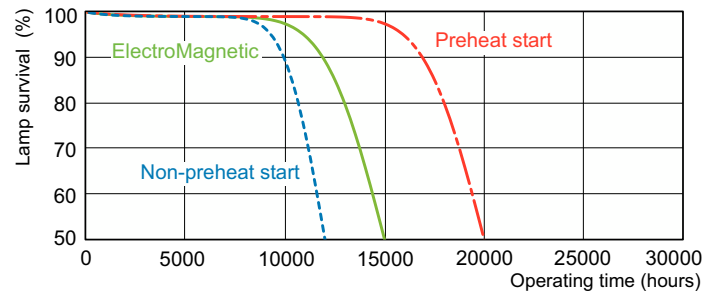

Life Expectancy Diagram - MASTER TL-D 90 Graphica 36W/952 SLV/10

Life Expectancy Diagram - MASTER TL-D 90 Graphica 36W/952 SLV/10