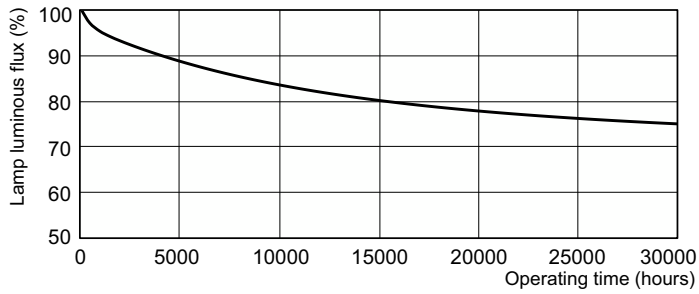

MASTER TL-D Graphica

Lebensdauer

Lumen Maintenance Diagram - MASTER TL-D 90 Graphica 36W/952 SLV/10