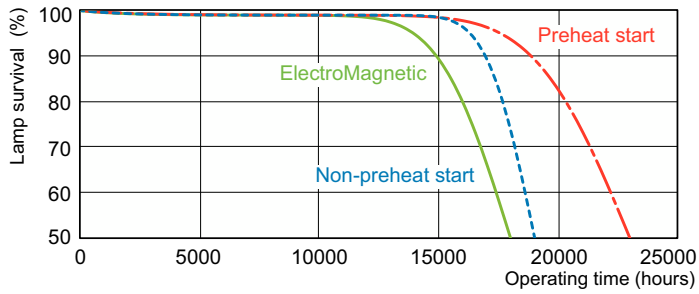

MASTER TL-D 90 De Luxe

Durata

Life Expectancy Diagram - MASTER TL-D 90 De Luxe 36W/965 SLV/10