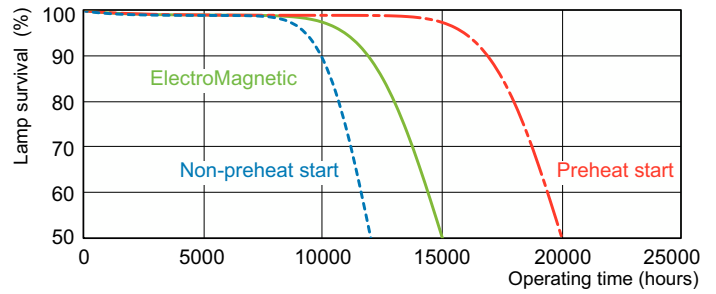

MASTER TL-D 90 De Luxe

Durata

Life Expectancy Diagram - MASTER TL-D 90 De Luxe 36W/965 SLV/10