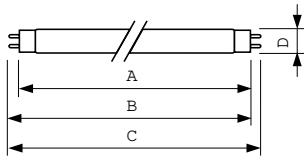

Dati del prodotto

Informazioni generali	
Attacco	G13 [Medium Bi-Pin Fluorescent]
Riferimento per la misurazione del flusso	Sphere
Vita al 50% di guasti (Nom)	15.000 ore

Dati tecnici di illuminazione	
Codice colore	965 [CCT of 6500K]
Flusso luminoso	2.850 lm
Designazione colore	Cool Daylight
Coordinata Y cromaticità (Nom)	0,313
Coordinata cromatica Y (Nom)	0,337
Temperatura del colore correlata	6500 K
Efficienza luminosa (specificata) (Nom)	77,4 lm/W
Indice di resa cromatica (CRI)	93

Funzionamento e parte elettrica	
Consumo energetico	36,8 W
Corrente lampada (Nom)	0,440 A

Controlli e dimmerazione	
Dimmerabile	Si

Meccanica e corpo	
Forma lampadina	T8 [26 mm (T8)]

Approvazione e applicazione	
Classe di efficienza energetica	G
Contenuto di mercurio (Hg) (Nom)	1,7 mg
Consumo energetico kWh/1000 h	37 kWh

Disegno tecnico

Product	D (max)	A (max)	B (max)	B (min)	C (max)
MASTER TL-D 90 De Luxe 36W/965 SLV/10	28 mm	1.199,4 mm	1.206,5 mm	1.204,1 mm	1.213,6 mm

Fotometrie

Spectral Power Distribution Colour - MASTER TL-D 90 De Luxe 36W/965 SLV/10