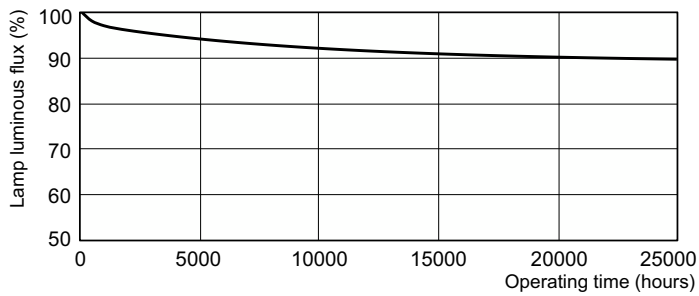

Dati del prodotto

Informazioni generali	
Attacco	G13 [Medium Bi-Pin Fluorescent]
Riferimento per la misurazione del flusso	Sphere
Vita al 50% di guasti (Nom)	15.000 ore

Dati tecnici di illuminazione	
Codice colore	965 [CCT of 6500K]
Flusso luminoso	2.850 lm
Designazione colore	Cool Daylight
Coordinata Y cromaticità (Nom)	0,313
Coordinata cromatica Y (Nom)	0,337
Temperatura del colore correlata	6500 K
Efficienza luminosa (specificata) (Nom)	77,4 lm/W
Indice di resa cromatica (CRI)	93

Funzionamento e parte elettrica	
Consumo energetico	36,8 W
Corrente lampada (Nom)	0,440 A

Controlli e dimmerazione	
Dimmerabile	Si

Meccanica e corpo	
Forma lampadina	T8 [26 mm (T8)]

Approvazione e applicazione	
Classe di efficienza energetica	G
Contenuto di mercurio (Hg) (Nom)	1,7 mg
Consumo energetico kWh/1000 h	37 kWh

Disegno tecnico

Product	D (max)	A (max)	B (max)	B (min)	C (max)
MASTER TL-D 90 De Luxe 36W/965 SLV/10	28 mm	1.199,4 mm	1.206,5 mm	1.204,1 mm	1.213,6 mm

Fotometrie

Spectral Power Distribution Colour - MASTER TL-D 90 De Luxe 36W/965 SLV/10

MASTER TL-D 90 De Luxe

Durata

Life Expectancy Diagram - MASTER TL-D 90 De Luxe 36W/965 SLV/10

Life Expectancy Diagram - MASTER TL-D 90 De Luxe 36W/965 SLV/10

Lumen Maintenance Diagram - MASTER TL-D 90 De Luxe 36W/965 SLV/10