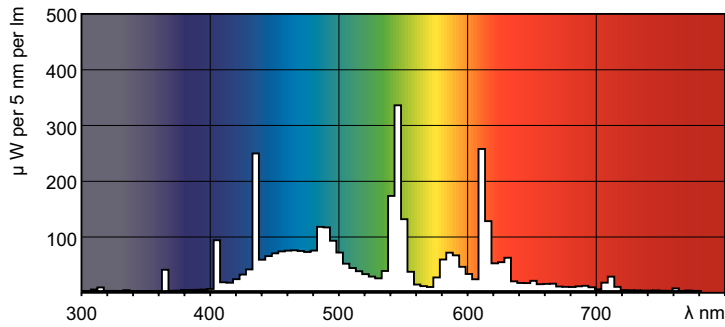

Dati del prodotto

Informazioni generali	
Attacco	G13 [Medium Bi-Pin Fluorescent]
Riferimento per la misurazione del flusso	Sphere
Vita al 50% di guasti (Nom)	15.000 ore

Dati tecnici di illuminazione	
Codice colore	965 [CCT of 6500K]
Flusso luminoso	2.850 lm
Designazione colore	Cool Daylight
Coordinata Y cromaticità (Nom)	0,313
Coordinata cromatica Y (Nom)	0,337
Temperatura del colore correlata	6500 K
Efficienza luminosa (specificata) (Nom)	77,4 lm/W
Indice di resa cromatica (CRI)	93

Funzionamento e parte elettrica	
Consumo energetico	36,8 W
Corrente lampada (Nom)	0,440 A

Controlli e dimmerazione	
Dimmerabile	Si

Meccanica e corpo	
Forma lampadina	T8 [26 mm (T8)]

Approvazione e applicazione	
Classe di efficienza energetica	G
Contenuto di mercurio (Hg) (Nom)	1,7 mg
Consumo energetico kWh/1000 h	37 kWh

Disegno tecnico

Product	D (max)	A (max)	B (max)	B (min)	C (max)
MASTER TL-D 90 De Luxe 36W/965 SLV/10	28 mm	1.199,4 mm	1.206,5 mm	1.204,1 mm	1.213,6 mm

Fotometrie

Spectral Power Distribution Colour - MASTER TL-D 90 De Luxe 36W/965 SLV/10