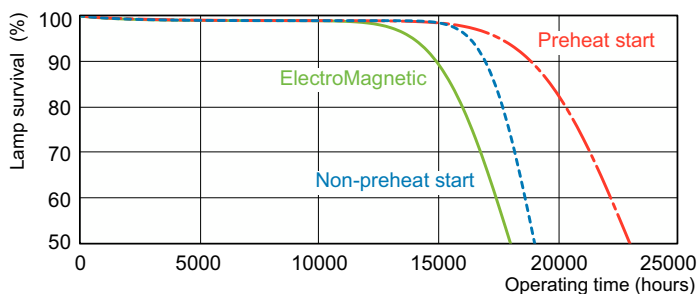

Fotometriska data

Spectral Power Distribution Colour - MASTER TL-D 90 De Luxe 36W/952 SLV/10

Livslängd

Life Expectancy Diagram - MASTER TL-D 90 De Luxe 36W/952 SLV/10

Life Expectancy Diagram - MASTER TL-D 90 De Luxe 36W/952 SLV/10