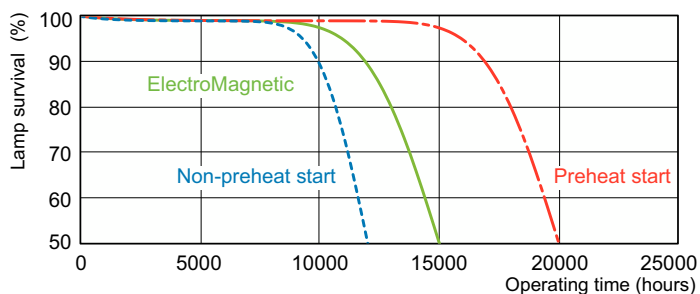

Fotometriska data

Spectral Power Distribution Colour - MASTER TL-D 90 De Luxe 36W/952 SLV/10

Livslängd

Life Expectancy Diagram - MASTER TL-D 90 De Luxe 36W/952 SLV/10

Life Expectancy Diagram - MASTER TL-D 90 De Luxe 36W/952 SLV/10