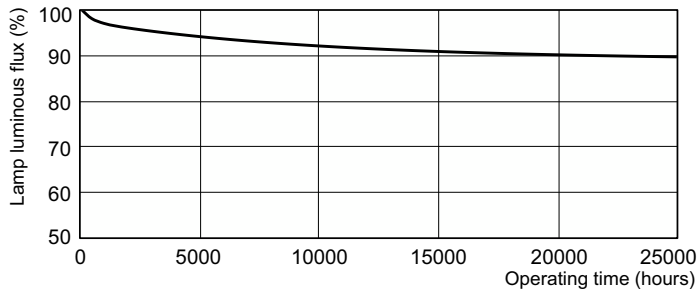

MASTER TL-D 90 De Luxe

Livslängd

Lumen Maintenance Diagram - MASTER TL-D 90 De Luxe 36W/952 SLV/10